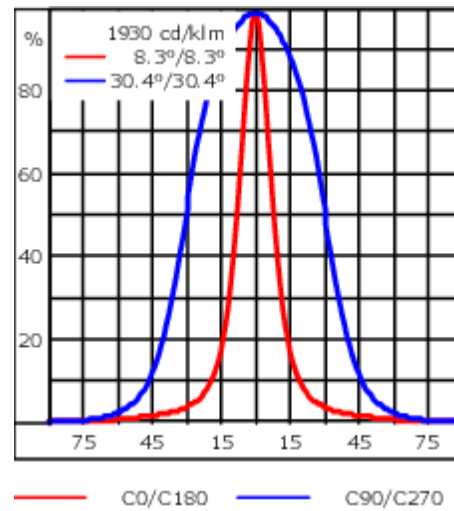

FLC131 LED - support mural

Spécifications

Description du matériel

Corps	Corps en fonte d'aluminium, visserie inox avec traitement PCS
Lentille	Verre de sécurité
Couleurs	RAL9004 Noir de sécurité RAL9007 Aluminium gris RAL7016 Gris anthracite RAL9016 Blanc signalisation
Joint	Joint silicone CCG®
Visserie	PCS Inox avec recouvrement polymère
IP	IP55
IK	IK07
Protection contre la corrosion	5CE

Description électrique

Alimentation électrique	220-240V / 50-60 Hz
Driver	Driver électronique séparé thermiquement

Informations complémentaires

Durée de vie	Ta=25° L90B10 > 90000h
Classe d'efficacité énergétique	C-D

WE-EF Switzerland AG

Himmelrichstrasse 6, 6003 Luzern - Téléphone: +41 22 752 49 94

info.switzerland@we-ef.com - <https://we-ef.com/ch_fr>

Sous réserve de modifications techniques et d'erreurs. - Généré le 23/11/2024