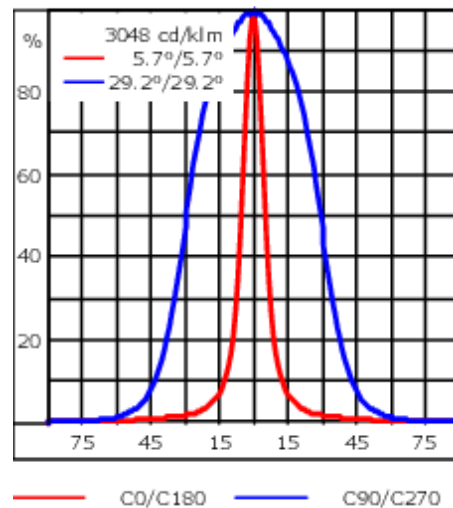

FLC131 LED - support mural

Spécifications

Description du matériel

Corps	Corps en fonte d'aluminium, visserie inox avec traitement PCS
Lentille	Verre de sécurité
Couleurs	RAL9004 Noir de sécurité RAL9007 Aluminium gris RAL7016 Gris anthracite RAL9016 Blanc signalisation
Joint	Joint silicone CCG®
Visserie	PCS Inox avec recouvrement polymère
IP	IP55
IK	IK07
Protection contre la corrosion	5CE

Description électrique

Alimentation électrique	220-240V / 50-60 Hz
Driver	Driver électronique séparé thermiquement

Informations complémentaires

Durée de vie	Ta=25° L90B10 > 90000h
Classe d'efficacité énergétique	C-D

WE-EF Switzerland AG

Himmelrichstrasse 6, 6003 Luzern - Téléphone: +41 22 752 49 94

info.switzerland@we-ef.com - <https://we-ef.com/ch_fr>

Sous réserve de modifications techniques et d'erreurs. - Généré le 23/11/2024