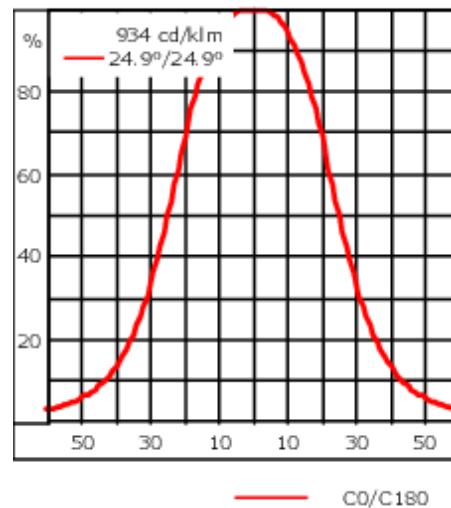

FLC141 LED - support mural

Spécifications

Description du matériel

Corps	Corps en fonte d'aluminium, visserie inox avec traitement PCS
Lentille	Verre de sécurité
Couleurs	Peinture poudre disponible avec 35 couleurs différents
Joint	Joint silicone CCG®
Visserie	PCS Inox avec recouvrement polymère
IP	IP55
IK	IK07
Protection contre la corrosion	5CE

Description électrique

Alimentation électrique	220-240V / 50-60 Hz
Driver	Driver électronique séparé thermiquement

Informations complémentaires

Durée de vie	Ta=25° L90B10 > 90000h
Classe d'efficacité énergétique	C-D

WE-EF LUMIERE

ZAC de Chesnes Nord, 6 Rue de Brisson, CS80330, 38290 Satolas et Bonce - Téléphone: +33 4 74 99 14 44
info.france@we-ef.com - <https://we-ef.com/fr>

Sous réserve de modifications techniques et d'erreurs. - Généré le 23/11/2024