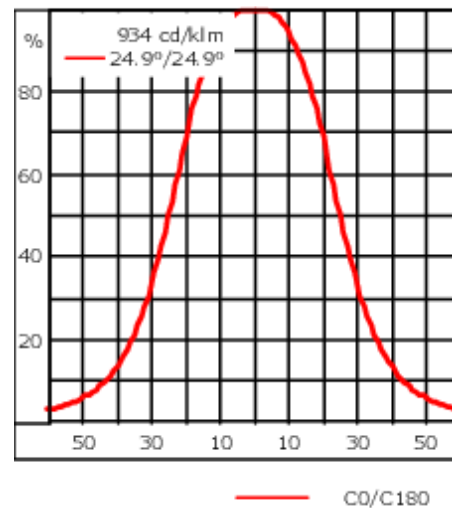

FLC141 LED - support mural

Spécifications

Description du matériel

Corps	Corps en fonte d'aluminium, visserie inox avec traitement PCS
Lentille	Verre de sécurité
Couleurs	RAL9004 Noir de sécurité RAL9007 Aluminium gris RAL7016 Gris anthracite RAL9016 Blanc signalisation
Joint	Joint silicone CCG®
Visserie	PCS Inox avec recouvrement polymère
IP	IP55
IK	IK07
Protection contre la corrosion	5CE

Description électrique

Alimentation électrique	220-240V / 50-60 Hz
Driver	Driver électronique séparé thermiquement

Informations complémentaires

Durée de vie	Ta=25° L90B10 > 90000h
Classe d'efficacité énergétique	C-D

WE-EF Switzerland AG

Himmelrichstrasse 6, 6003 Luzern - Téléphone: +41 22 752 49 94

info.switzerland@we-ef.com - <https://we-ef.com/ch_fr>

Sous réserve de modifications techniques et d'erreurs. - Généré le 23/11/2024