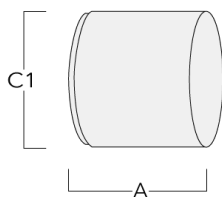

Optisches Zubehör

Seitenblende

Beschreibung	Artikelnummer	A	C1
Seitenblende ES	146-0229	120	145

Abblendtubus

Beschreibung	Artikelnummer	A	C1
Abblendtubus ET	146-0398	120	145

146-0977

we-ef

FLC141 LED - Wandausleger