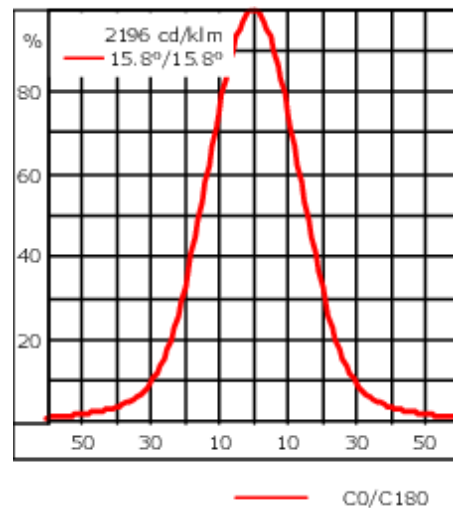

FLC141 LED - support mural

Spécifications

Description du matériel

Corps	Corps en fonte d'aluminium, visserie inox avec traitement PCS
Lentille	Verre de sécurité
Couleurs	Peinture poudre disponible avec 35 couleurs différents
Joint	Joint silicone CCG®
Visserie	PCS Inox avec recouvrement polymère
IP	IP55
IK	IK07
Protection contre la corrosion	5CE

Description électrique

Alimentation électrique	220-240V / 50-60 Hz
Driver	Driver électronique séparé thermiquement

Informations complémentaires

Durée de vie	Ta=25° L90B10 > 90000h
Classe d'efficacité énergétique	C-D

WE-EF LUMIERE

ZAC de Chesnes Nord, 6 Rue de Brisson, CS80330, 38290 Satolas et Bonce - Téléphone: +33 4 74 99 14 44

info.france@we-ef.com - <https://we-ef.com/fr>

Sous réserve de modifications techniques et d'erreurs. - Généré le 23/10/2024