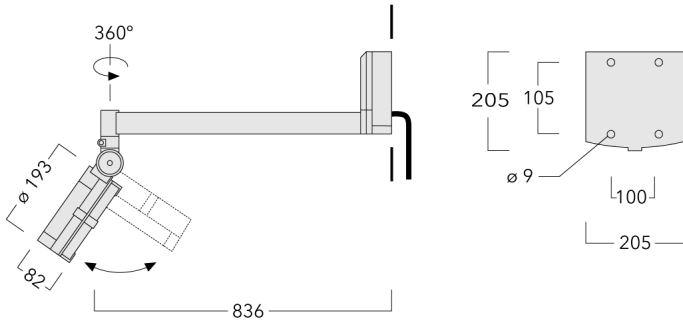

FLC141 LED - support mural

Spécifications

Description du matériel

Corps	Corps en fonte d'aluminium, visserie inox avec traitement PCS
Lentille	Verre de sécurité
Couleurs	Peinture poudre disponible avec 35 couleurs différents
Joint	Joint silicone CCG®
Visserie	PCS Inox avec recouvrement polymère
IP	IP55
IK	IK07
Protection contre la corrosion	5CE

Description électrique

Alimentation électrique	220-240V / 50-60 Hz
Driver	Driver électronique séparé thermiquement

Informations complémentaires

Durée de vie	Ta=25° L90B10 > 90000h
Classe d'efficacité énergétique	C-D

WE-EF LUMIERE

ZAC de Chesnes Nord, 6 Rue de Brisson, CS80330, 38290 Satolas et Bonce - Téléphone: +33 4 74 99 14 44

info.france@we-ef.com - <https://we-ef.com/fr>

Sous réserve de modifications techniques et d'erreurs. - Généré le 23/10/2024