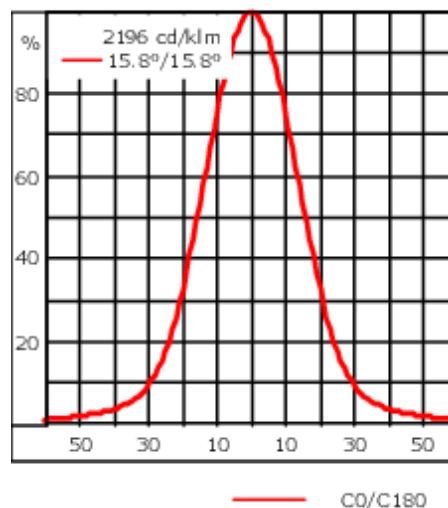

FLC141 LED - support mural

Spécifications

Description du matériel

Corps	Corps en fonte d'aluminium, visserie inox avec traitement PCS
Lentille	Verre de sécurité
Couleurs	RAL9004 Noir de sécurité RAL9007 Aluminium gris RAL7016 Gris anthracite RAL9016 Blanc signalisation
Joint	Joint silicone CCG®
Visserie	PCS Inox avec recouvrement polymère
IP	IP55
IK	IK07
Protection contre la corrosion	5CE

Description électrique

Alimentation électrique	220-240V / 50-60 Hz
Driver	Driver électronique séparé thermiquement

Informations complémentaires

Durée de vie	Ta=25° L90B10 > 90000h
Classe d'efficacité énergétique	C-D

WE-EF Switzerland AG

Himmelrichstrasse 6, 6003 Luzern - Téléphone: +41 22 752 49 94

info.switzerland@we-ef.com - <https://we-ef.com/ch_fr>

Sous réserve de modifications techniques et d'erreurs. - Généré le 23/11/2024