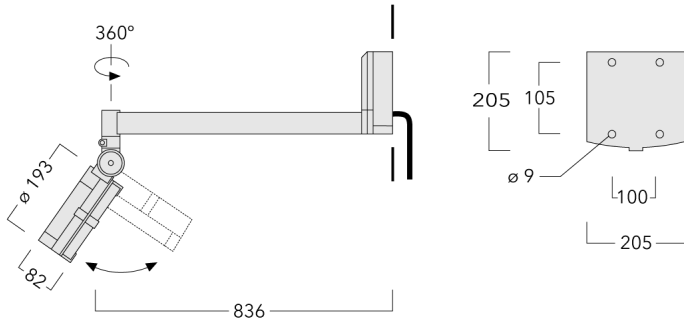

FLC141 LED - support mural

Spécifications

Description du matériel

Corps	Corps en fonte d'aluminium, visserie inox avec traitement PCS
Lentille	Verre de sécurité
Couleurs	Peinture poudre disponible avec 35 couleurs différents
Joint	Joint silicone CCG®
Visserie	PCS Inox avec recouvrement polymère
IP	IP55
IK	IK07
Protection contre la corrosion	5CE

Description électrique

Alimentation électrique	220-240V / 50-60 Hz
Driver	Driver électronique séparé thermiquement

Informations complémentaires

Durée de vie	Ta=25° L90B10 > 90000h
Classe d'efficacité énergétique	C-D

WE-EF LUMIERE

ZAC de Chesnes Nord, 6 Rue de Brisson, CS80330, 38290 Satolas et Bonce - Téléphone: +33 4 74 99 14 44

info.france@we-ef.com - <https://we-ef.com/fr>

Sous réserve de modifications techniques et d'erreurs. - Généré le 23/10/2024