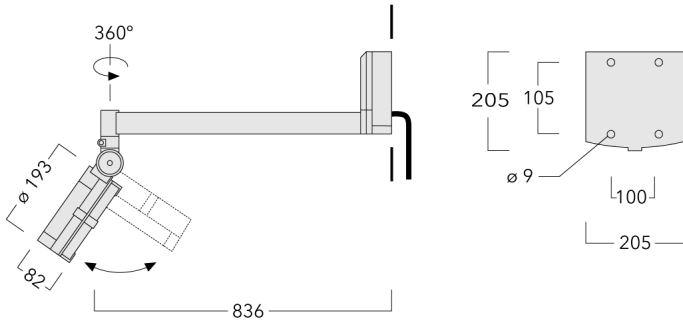

146-0978

FLC141 LED - support mural

we-ef

Description

IP55. Classe I. IK07. Corps en fonte d'aluminium. Visserie inox avec traitement PCS. Protection contre la corrosion 5CE. Joint silicone. Verre de sécurité. Lentilles LED en PMMA.

Version en 2200K disponible. À préciser lors de la demande de devis.

Poids	5.80 kg
Types photométries	faisceau symétrique, ultra intensif [EE]
Type de Lampes	LED-24/48W / 700 mA - 2700 K
IRC	80
Alimentation électrique	ballast électronique
LEDs	24
Rated input power	54 W
Flux lumineux nominal (lm)	
LED Lumen	270
Total Lumen	6480
Tj	85
Rated lumens (lm)	
LED Lumen	232.2
Total Lumen	5573.3
Ta	25

FLC141 LED - support mural

Spécifications

Description du matériel

Corps	Corps en fonte d'aluminium, visserie inox avec traitement PCS
Lentille	Verre de sécurité
Couleurs	Peinture poudre disponible avec 35 couleurs différents
Joint	Joint silicone CCG®
Visserie	PCS Inox avec recouvrement polymère
IP	IP55
IK	IK07
Protection contre la corrosion	5CE