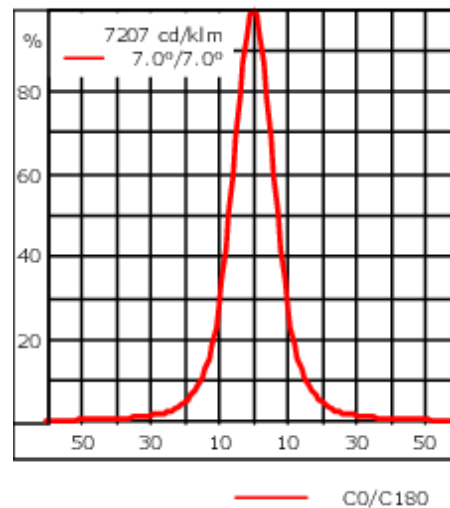

FLC141 LED - support mural

Spécifications

Description du matériel

Corps	Corps en fonte d'aluminium, visserie inox avec traitement PCS
Lentille	Verre de sécurité
Couleurs	Peinture poudre disponible avec 35 couleurs différents
Joint	Joint silicone CCG®
Visserie	PCS Inox avec recouvrement polymère
IP	IP55
IK	IK07
Protection contre la corrosion	5CE

Description électrique

Alimentation électrique	220-240V / 50-60 Hz
Driver	Driver électronique séparé thermiquement

Informations complémentaires

Durée de vie	Ta=25° L90B10 > 90000h
Classe d'efficacité énergétique	C-D

WE-EF LUMIERE

ZAC de Chesnes Nord, 6 Rue de Brisson, CS80330, 38290 Satolas et Bonce - Téléphone: +33 4 74 99 14 44
info.france@we-ef.com - <https://we-ef.com/fr>

Sous réserve de modifications techniques et d'erreurs. - Généré le 23/11/2024