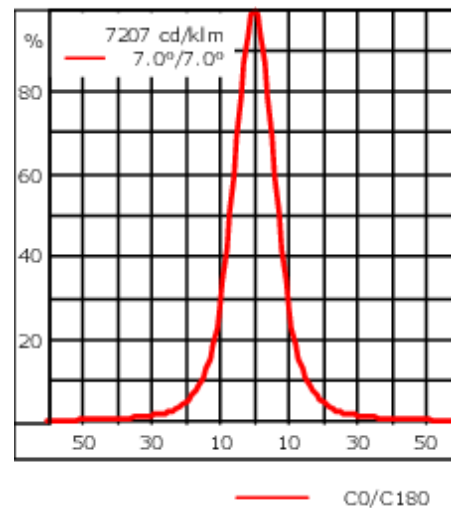

FLC141 LED - support mural

Spécifications

Description du matériel

Corps	Corps en fonte d'aluminium, visserie inox avec traitement PCS
Lentille	Verre de sécurité
Couleurs	RAL9004 Noir de sécurité RAL9007 Aluminium gris RAL7016 Gris anthracite RAL9016 Blanc signalisation
Joint	Joint silicone CCG®
Visserie	PCS Inox avec recouvrement polymère
IP	IP55
IK	IK07
Protection contre la corrosion	5CE

Description électrique

Alimentation électrique	220-240V / 50-60 Hz
Driver	Driver électronique séparé thermiquement

Informations complémentaires

Durée de vie	Ta=25° L90B10 > 90000h
Classe d'efficacité énergétique	C-D

WE-EF Switzerland AG

Himmelrichstrasse 6, 6003 Luzern - Téléphone: +41 22 752 49 94

info.switzerland@we-ef.com - <https://we-ef.com/ch_fr>

Sous réserve de modifications techniques et d'erreurs. - Généré le 23/11/2024