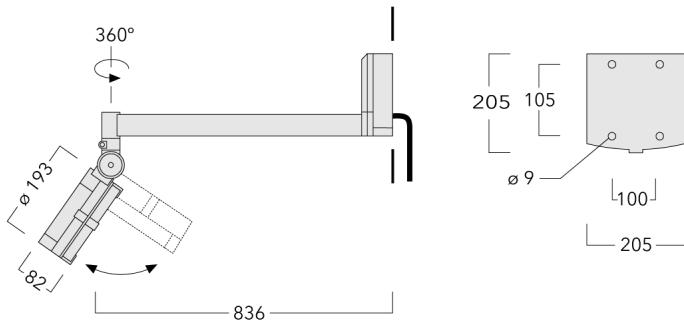

FLC141 LED - support mural

Spécifications

Description du matériel

Corps	Corps en fonte d'aluminium, visserie inox avec traitement PCS
Lentille	Verre de sécurité
Couleurs	RAL9004 Noir de sécurité RAL9007 Aluminium gris RAL7016 Gris anthracite RAL9016 Blanc signalisation
Joint	Joint silicone CCG®
Visserie	PCS Inox avec recouvrement polymère
IP	IP55
IK	IK07
Protection contre la corrosion	5CE

Description électrique

Alimentation électrique	220-240V / 50-60 Hz
Driver	Driver électronique séparé thermiquement

Informations complémentaires

Durée de vie	Ta=25° L90B10 > 90000h
Classe d'efficacité énergétique	C-D

WE-EF Switzerland AG

Himmelrichstrasse 6, 6003 Luzern - Téléphone: +41 22 752 49 94

info.switzerland@we-ef.com - <https://we-ef.com/ch_fr>

Sous réserve de modifications techniques et d'erreurs. - Généré le 23/11/2024