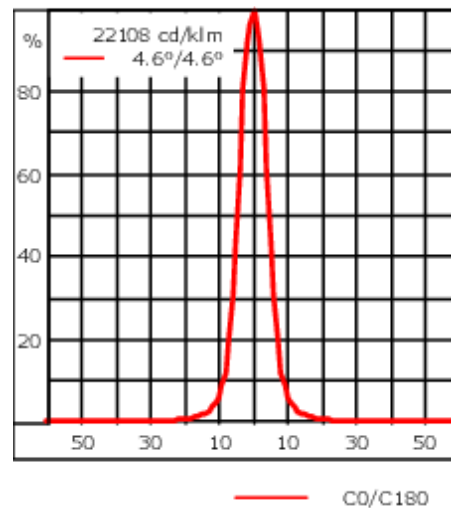

FLC141 LED - support mural

Spécifications

Description du matériel

Corps	Corps en fonte d'aluminium, visserie inox avec traitement PCS
Lentille	Verre de sécurité
Couleurs	Peinture poudre disponible avec 35 couleurs différents
Joint	Joint silicone CCG®
Visserie	PCS Inox avec recouvrement polymère
IP	IP55
IK	IK07
Protection contre la corrosion	5CE

Description électrique

Alimentation électrique	220-240V / 50-60 Hz
Driver	Driver électronique séparé thermiquement

Informations complémentaires

Durée de vie	Ta=25° L90B10 > 90000h
Classe d'efficacité énergétique	C-D

WE-EF LUMIERE

ZAC de Chesnes Nord, 6 Rue de Brisson, CS80330, 38290 Satolas et Bonce - Téléphone: +33 4 74 99 14 44

info.france@we-ef.com - <https://we-ef.com/fr>

Sous réserve de modifications techniques et d'erreurs. - Généré le 23/10/2024