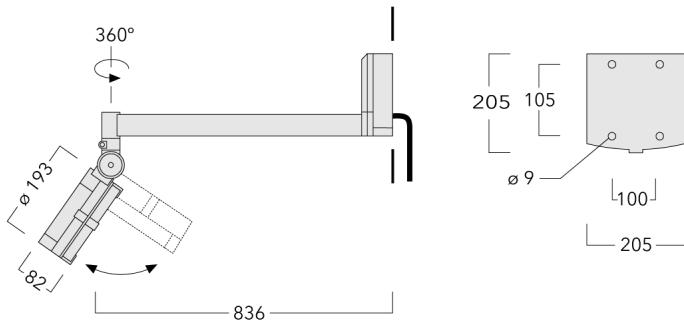

FLC141 LED - support mural

Spécifications

Description du matériel

Corps	Corps en fonte d'aluminium, visserie inox avec traitement PCS
Lentille	Verre de sécurité
Couleurs	Peinture poudre disponible avec 35 couleurs différents
Joint	Joint silicone CCG®
Visserie	PCS Inox avec recouvrement polymère
IP	IP55
IK	IK07
Protection contre la corrosion	5CE

Description électrique

Alimentation électrique	220-240V / 50-60 Hz
Driver	Driver électronique séparé thermiquement

Informations complémentaires

Durée de vie	Ta=25° L90B10 > 90000h
Classe d'efficacité énergétique	C-D

WE-EF LUMIERE

ZAC de Chesnes Nord, 6 Rue de Brisson, CS80330, 38290 Satolas et Bonce - Téléphone: +33 4 74 99 14 44

info.france@we-ef.com - <https://we-ef.com/fr>

Sous réserve de modifications techniques et d'erreurs. - Généré le 23/10/2024