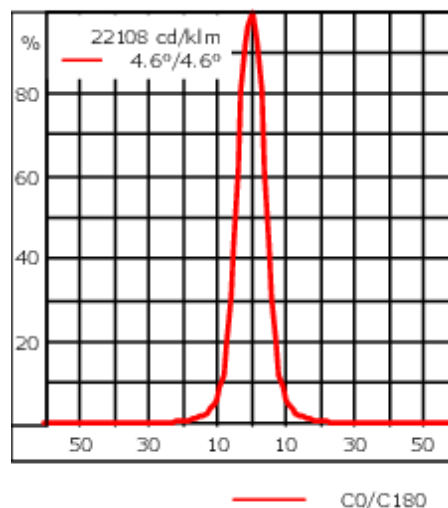

FLC141 LED - support mural

Spécifications

Description du matériel

Corps	Corps en fonte d'aluminium, visserie inox avec traitement PCS
Lentille	Verre de sécurité
Couleurs	RAL9004 Noir de sécurité RAL9007 Aluminium gris RAL7016 Gris anthracite RAL9016 Blanc signalisation
Joint	Joint silicone CCG®
Visserie	PCS Inox avec recouvrement polymère
IP	IP55
IK	IK07
Protection contre la corrosion	5CE

Description électrique

Alimentation électrique	220-240V / 50-60 Hz
Driver	Driver électronique séparé thermiquement

Informations complémentaires

Durée de vie	Ta=25° L90B10 > 90000h
Classe d'efficacité énergétique	C-D

WE-EF Switzerland AG

Himmelrichstrasse 6, 6003 Luzern - Téléphone: +41 22 752 49 94

info.switzerland@we-ef.com - <https://we-ef.com/ch_fr>

Sous réserve de modifications techniques et d'erreurs. - Généré le 23/11/2024