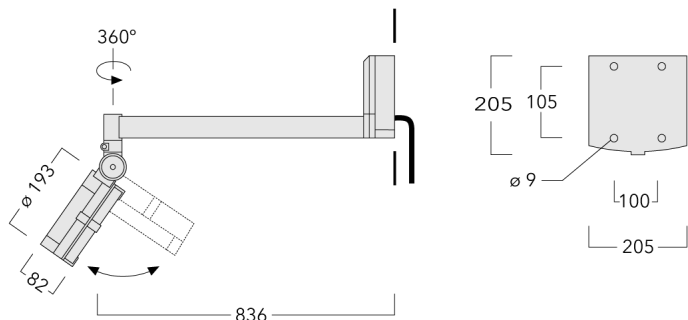

FLC141 LED - support mural

Spécifications

Description du matériel

Corps	Corps en fonte d'aluminium, visserie inox avec traitement PCS
Lentille	Verre de sécurité
Couleurs	RAL9004 Noir de sécurité RAL9007 Aluminium gris RAL7016 Gris anthracite RAL9016 Blanc signalisation
Joint	Joint silicone CCG®
Visserie	PCS Inox avec recouvrement polymère
IP	IP55
IK	IK07
Protection contre la corrosion	5CE

Description électrique

Alimentation électrique	220-240V / 50-60 Hz
Driver	Driver électronique séparé thermiquement

Informations complémentaires

Durée de vie	Ta=25° L90B10 > 90000h
Classe d'efficacité énergétique	C-D

WE-EF Switzerland AG

Himmelrichstrasse 6, 6003 Luzern - Téléphone: +41 22 752 49 94

info.switzerland@we-ef.com - <https://we-ef.com/ch_fr>

Sous réserve de modifications techniques et d'erreurs. - Généré le 23/11/2024