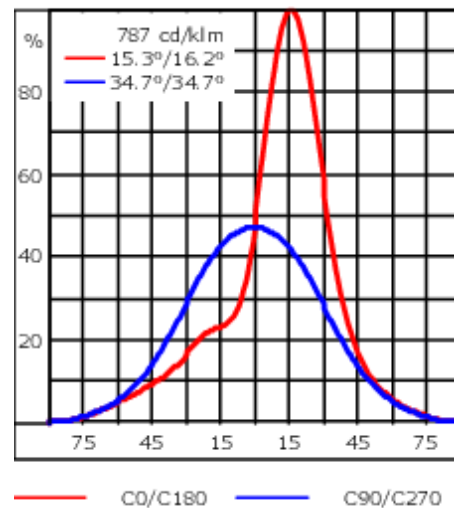

FLC141 LED - Wandausleger

Spezifikationen

Materialbeschreibung

Gehäuse	Korrosionsbeständiger Aluminiumguss
Abdeckung	Sicherheitsglasscheibe
Farben	RAL9004 Signalschwarz RAL9007 Graualuminium RAL7016 Anthrazitgrau RAL9016 Verkehrsweiß
Dichtung	CCG® Silikondichtung
Schrauben	PCS beschichtete Edelstahlschrauben
Schutzart	IP55
Schlagfestigkeit	IK07
Korrosionsbeständigkeit	5CE

Elektrische Beschreibung

Netz	220-240V / 50-60 Hz
Netzgerät / Vorschaltgerät	Eingebaute elektronische Betriebsgeräte, thermisch getrennt

Weitere Informationen

Lebensdauer	Ta=25° L90B10 > 90000h
Energieeffizienzklasse	C-D (Lichtquelle)

WE-EF Switzerland AG

Himmelrichstrasse 6, 6003 Luzern - Tel: +41 41 210 49 95

info.switzerland@we-ef.com - <https://we-ef.com/ch_de>

Technische Änderungen und Irrtümer vorbehalten. - Erstellt am 23.10.2024