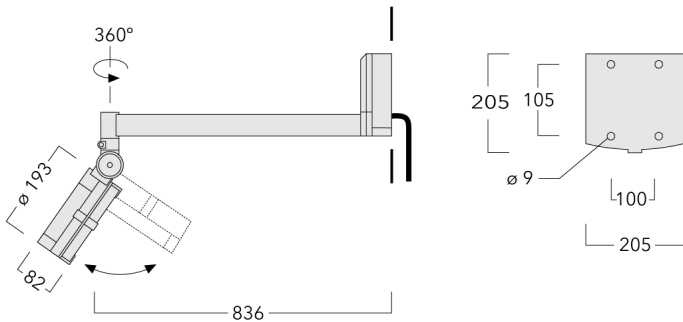

FLC141 LED - support mural

Spécifications

Description du matériel

Corps	Corps en fonte d'aluminium, visserie inox avec traitement PCS
Lentille	Verre de sécurité
Couleurs	Peinture poudre disponible avec 35 couleurs différents
Joint	Joint silicone CCG®
Visserie	PCS Inox avec revêtement polymère
IP	IP55
IK	IK07
Protection contre la corrosion	5CE

Description électrique

Alimentation électrique	220-240V / 50-60 Hz
Driver	Driver électronique séparé thermiquement

Informations complémentaires

Durée de vie	Ta=25° L90B10 > 90000h
Classe d'efficacité énergétique	C-D

WE-EF LUMIERE

ZAC de Chesnes Nord, 6 Rue de Brisson, CS80330, 38290 Satolas et Bonce - Téléphone: +33 4 74 99 14 44

info.france@we-ef.com - <https://we-ef.com/fr>

Sous réserve de modifications techniques et d'erreurs. - Généré le 23/11/2024