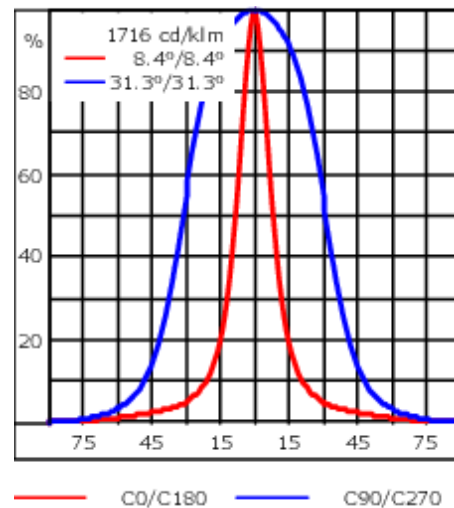

FLC141 LED - support mural

Spécifications

Description du matériel

Corps	Corps en fonte d'aluminium, visserie inox avec traitement PCS
Lentille	Verre de sécurité
Couleurs	RAL9004 Noir de sécurité RAL9007 Aluminium gris RAL7016 Gris anthracite RAL9016 Blanc signalisation
Joint	Joint silicone CCG®
Visserie	PCS Inox avec recouvrement polymère
IP	IP55
IK	IK07
Protection contre la corrosion	5CE

Description électrique

Alimentation électrique	220-240V / 50-60 Hz
Driver	Driver électronique séparé thermiquement

Informations complémentaires

Durée de vie	Ta=25° L90B10 > 90000h
Classe d'efficacité énergétique	C-D

WE-EF Switzerland AG

Himmelrichstrasse 6, 6003 Luzern - Téléphone: +41 22 752 49 94

info.switzerland@we-ef.com - <https://we-ef.com/ch_fr>

Sous réserve de modifications techniques et d'erreurs. - Généré le 23/11/2024