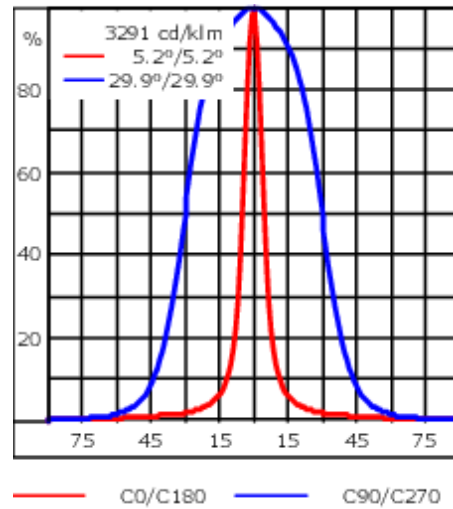

FLC141 LED - support mural

Spécifications

Description du matériel

Corps	Corps en fonte d'aluminium, visserie inox avec traitement PCS
Lentille	Verre de sécurité
Couleurs	RAL9004 Noir de sécurité RAL9007 Aluminium gris RAL7016 Gris anthracite RAL9016 Blanc signalisation
Joint	Joint silicone CCG®
Visserie	PCS Inox avec recouvrement polymère
IP	IP55
IK	IK07
Protection contre la corrosion	5CE

Description électrique

Alimentation électrique	220-240V / 50-60 Hz
Driver	Driver électronique séparé thermiquement

Informations complémentaires

Durée de vie	Ta=25° L90B10 > 90000h
Classe d'efficacité énergétique	C-D

WE-EF Switzerland AG

Himmelrichstrasse 6, 6003 Luzern - Téléphone: +41 22 752 49 94

info.switzerland@we-ef.com - <https://we-ef.com/ch_fr>

Sous réserve de modifications techniques et d'erreurs. - Généré le 23/11/2024