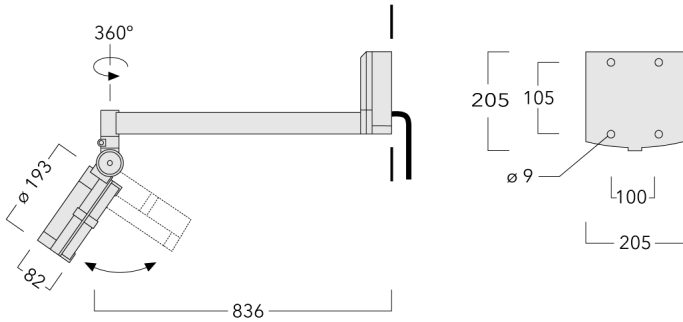

FLC141 LED - support mural

Spécifications

Description du matériel

Corps	Corps en fonte d'aluminium, visserie inox avec traitement PCS
Lentille	Verre de sécurité
Couleurs	RAL9004 Noir de sécurité RAL9007 Aluminium gris RAL7016 Gris anthracite RAL9016 Blanc signalisation
Joint	Joint silicone CCG®
Visserie	PCS Inox avec recouvrement polymère
IP	IP55
IK	IK07
Protection contre la corrosion	5CE

Description électrique

Alimentation électrique	220-240V / 50-60 Hz
Driver	Driver électronique séparé thermiquement

Informations complémentaires

Durée de vie	Ta=25° L90B10 > 90000h
Classe d'efficacité énergétique	C-D

WE-EF Switzerland AG

Himmelrichstrasse 6, 6003 Luzern - Téléphone: +41 22 752 49 94

info.switzerland@we-ef.com - <https://we-ef.com/ch_fr>

Sous réserve de modifications techniques et d'erreurs. - Généré le 23/11/2024