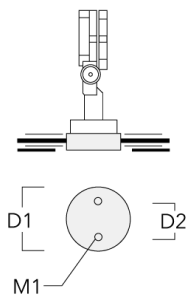

145-0284

FLC121 LED

we-ef

Beschreibung	Artikelnummer	D1	D2	M1	Gewicht (kg)
JB1 Anschlussdose	310-9000	135	67	9	1.6

WE-EF Switzerland AG

Himmelrichstrasse 6, 6003 Luzern - Tel: +41 41 210 49 95

info.switzerland@we-ef.com - <https://we-ef.com/ch_de>

Technische Änderungen und Irrtümer vorbehalten. - Erstellt am 23.10.2024