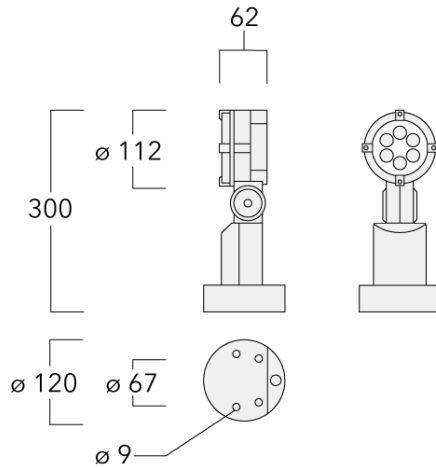

Spezifikationen

Materialbeschreibung

Gehäuse	Korrosionsbeständiger Aluminiumguss
Abdeckung	Sicherheitsglasscheibe
Farben	RAL9004 Signalschwarz RAL9007 Graualuminium RAL7016 Anthrazitgrau RAL9016 Verkehrsweiß
Dichtung	CCG® Silikondichtung
Schrauben	PCS beschichtete Edelstahlschrauben
Schutzart	IP66
Schlagfestigkeit	IK07
Korrosionsbeständigkeit	5CE
Windangriffsfläche	0.025 m²

Elektrische Beschreibung

Netz	220-240V / 50-60 Hz
Netzgerät / Vorschaltgerät	Eingebaute elektronische Betriebsgeräte, thermisch getrennt

WE-EF Switzerland AG