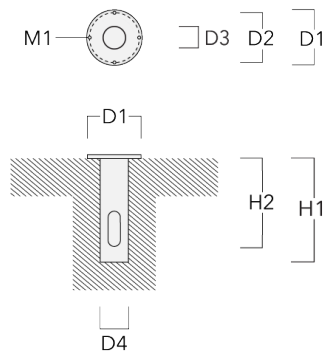

145-0284

FLC121 LED

we-ef

Beschreibung	Artikelnummer	H1	Gewicht (kg)
Erdspieß EF1-2/M5 für FLC121	145-9196	270	1

Erdstück

Beschreibung	Artikelnummer	D1	D2	D3	D4	H1	H2	M1	Gewicht (kg)
Erdstück ESV4	300-0461	145	130	102	108	400	350	8	7.85