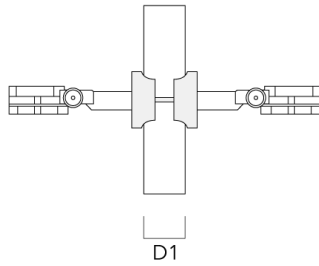

145-0284

FLC121 LED

we-ef

Montagezubehör

Rohrschelle SP

Beschreibung	Artikelnummer	D1	Gewicht (kg)	D
SP1-2/M8 Rohrschelle, einfach (Ø 76-89)	146-0246	76-89	1.20	76-89

SP2-2/M8 Rohrschelle, zweifach (Ø 38-60)	146-0247	38-60	1	38-66
--	----------	-------	---	-------

145-0284

FLC121 LED

we-ef

Beschreibung	Artikelnummer	D1	Gewicht (kg)	D
SP2-2/M8 Rohrschelle, zweifach (Ø 76-89)	146-0248	76-89	1.20	76-89

SP1-2/M8 Rohrschelle, einfach (Ø 38-60)	146-0245	38-60	1	38-66
---	----------	-------	---	-------