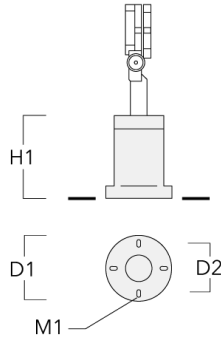

145-0284

FLC121 LED

we-ef

Beschreibung	Artikelnummer	D1	D2	H1	M1	Gewicht (kg)
EM1-2/M8	146-0253	160	130	200	9	1.10