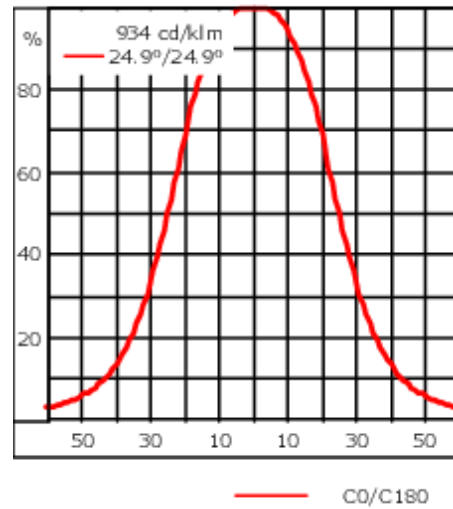

Spezifikationen

Materialbeschreibung

Gehäuse	Korrosionsbeständiger Aluminiumguss
Abdeckung	Sicherheitsglasscheibe
Farben	RAL9004 Signalschwarz RAL9007 Graualuminium RAL7016 Anthrazitgrau RAL9016 Verkehrsweiß
Dichtung	CCG® Silikondichtung
Schrauben	PCS beschichtete Edelstahlschrauben
Schutzart	IP66
Schlagfestigkeit	IK07
Korrosionsbeständigkeit	5CE
Windangriffsfläche	0.025 m²

Elektrische Beschreibung

Netz	220-240V / 50-60 Hz
Netzgerät / Vorschaltgerät	Eingebaute elektronische Betriebsgeräte, thermisch getrennt

WE-EF Switzerland AG