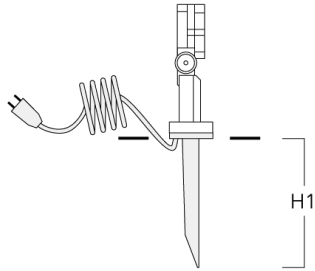

145-0284

FLC121 LED

we-ef

Beschreibung	Artikelnummer	H1	Gewicht (kg)
Erdspieß EF1-2/M5 für FLC121	145-9196	270	1

Erdstück

Beschreibung	Artikelnummer	D1	D2	D3	D4	H1	H2	M1	Gewicht (kg)
Erdstück ESV4	300-0461	145	130	102	108	400	350	8	7.85