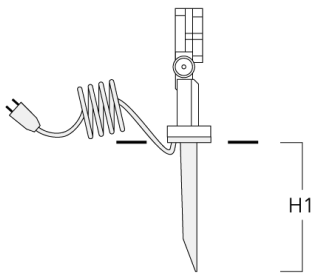

145-0284

FLC121 LED

we-ef

Beschreibung	Artikelnummer	D1	D2	H1	M1	Gewicht (kg)
EM1-2/M8	146-0253	160	130	200	9	1.10

Erdspieß EF

Beschreibung	Artikelnummer	H1	Gewicht (kg)
Erdspieß EF1-2/M8	146-0251	270	0.40