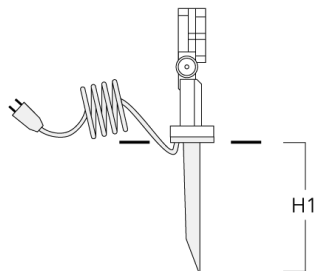

Description	Code produit	H1	Poids (kg)
Piquet à planter EF1-2/M5 (FLC121)	145-9196	270	1

Base à enterrer

Description	Code produit	D1	D2	D3	D4	H1	H2	M1	Poids (kg)
Base à enterrer ESV4	300-0461	145	130	102	108	400	350	8	7.85