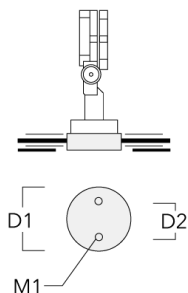

info.france@we-ef.com - <https://we-ef.com/fr>

Sous réserve de modifications techniques et d'erreurs. - Généré le 23/10/2024

145-0283

FLC121 LED

we-ef

Description	Code produit	D1	D2	M1	Poids (kg)
JB1 Junction box	310-9000	135	67	9	1.6