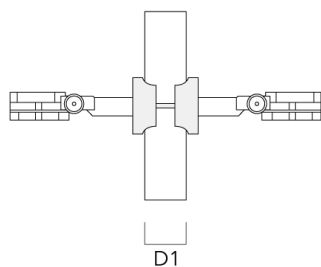

info.france@we-ef.com - <https://we-ef.com/fr>

Sous réserve de modifications techniques et d'erreurs. - Généré le 23/10/2024

145-0283

FLC121 LED

we-ef

Description	Code produit	D1	Poids (kg)	D
SP2-2/M8 collier double (Ø 76-89)	146-0248	76-89	1.20	76-89