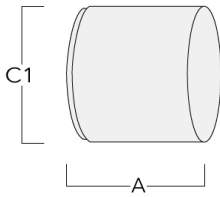

145-0283

FLC121 LED

we-ef

Accessoires Optiques

Canon anti-éblouissement

Description	Code produit	A	C1
Canon anti-éblouissement ET	145-0030	60	120

Lentille ovalisante

Description	Code produit	C1
IO-180-FLC121-LED	145-0050	81