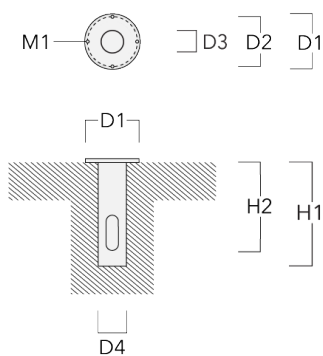

JB1 Boîte de dérivation étanche

WE-EF LUMIERE

ZAC de Chesnes Nord, 6 Rue de Brisson, CS80330, 38290 Satolas et Bonce - Téléphone: +33 4 74 99 14 44

info.france@we-ef.com - <https://we-ef.com/fr>

Sous réserve de modifications techniques et d'erreurs. - Généré le 23/10/2024