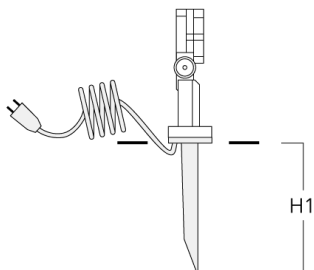

WE-EF LUMIERE

ZAC de Chesnes Nord, 6 Rue de Brisson, CS80330, 38290 Satolas et Bonce - Téléphone: +33 4 74 99 14 44

info.france@we-ef.com - <https://we-ef.com/fr>

Sous réserve de modifications techniques et d'erreurs. - Généré le 23/10/2024