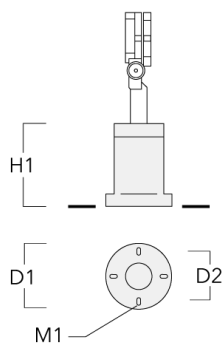

Description	Code produit	D1	D2	H1	M1	Poids (kg)
EM1-2/M5 socle de montage en fonte d'aluminium	146-0253	160	130	200	9	1.10

Piquet à planter EF

Description	Code produit	H1	Poids (kg)
Piquet à planter EF1-2/M5	146-0251	270	0.40