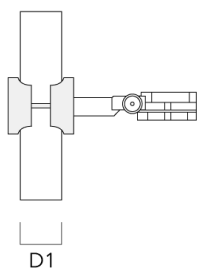

Description	Code produit	A	C1
Visière ES	145-9192	102	119

145-0283

FLC121 LED

we-ef

Accessoires d'installation

Collier pour tubes SP

Description	Code produit	D1	Poids (kg)	D
SP1-2/M8 collier simple (Ø 76-89)	146-0246	76-89	1.20	76-89