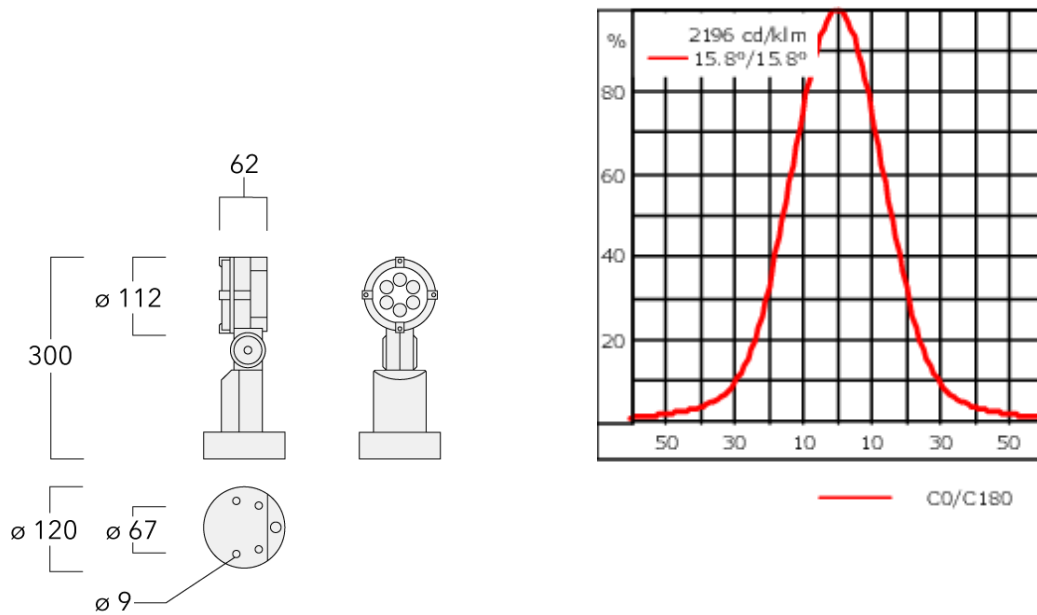

Description

IP66. Classe I. IK07. Corps en fonte d'aluminium. Visserie inox avec traitement PCS. Protection contre la corrosion 5CE. Joint silicone. Verre de sécurité. Lentilles LED en PMMA.

Version en 2200K disponible. À préciser lors de la demande de devis.

Poids	1.70 kg
Types photométries	faisceau symétrique, médium [M]
Type de Lampes	LED-6/12W / 700 mA - 2700 K
IRC	80
Alimentation électrique	ballast électronique
LEDs	6
Rated input power	14.5 W
Flux lumineux nominal (lm)	
LED Lumen	270
Total Lumen	1620
Tj	85
Rated lumens (lm)	
LED Lumen	234.6
Total Lumen	1407.5
Ta	25

Spécifications

Description du matériel

Corps	Corps en fonte d'aluminium, visserie inox avec traitement PCS
Lentille	Verre de sécurité
Couleurs	Peinture poudre disponible avec 35 couleurs différents
Joint	Joint silicone CCG®
Visserie	PCS Inox avec recouvrement polymère
IP	IP66
IK	IK07
Protection contre la corrosion	5CE
Surface exposée au vent	0.025 m ²