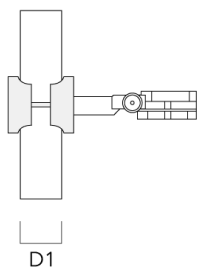

Socle de montage EM

WE-EF LUMIERE

ZAC de Chesnes Nord, 6 Rue de Brisson, CS80330, 38290 Satolas et Bonce - Téléphone: +33 4 74 99 14 44

info.france@we-ef.com - <https://we-ef.com/fr>

Sous réserve de modifications techniques et d'erreurs. - Généré le 23/10/2024