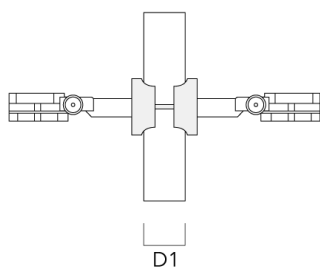

WE-EF LUMIERE

ZAC de Chesnes Nord, 6 Rue de Brisson, CS80330, 38290 Satolas et Bonce - Téléphone: +33 4 74 99 14 44

info.france@we-ef.com - <https://we-ef.com/fr>

Sous réserve de modifications techniques et d'erreurs. - Généré le 23/10/2024