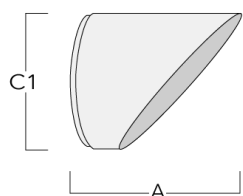

145-0278

FLC121 LED

we-ef

Seitenblende

Beschreibung	Artikelnummer	A	C1
Seitenblende ES	145-9192	102	119

WE-EF Switzerland AG

Himmelrichstrasse 6, 6003 Luzern - Tel: +41 41 210 49 95

info.switzerland@we-ef.com - <https://we-ef.com/ch_de>

Technische Änderungen und Irrtümer vorbehalten. - Erstellt am 23.11.2024