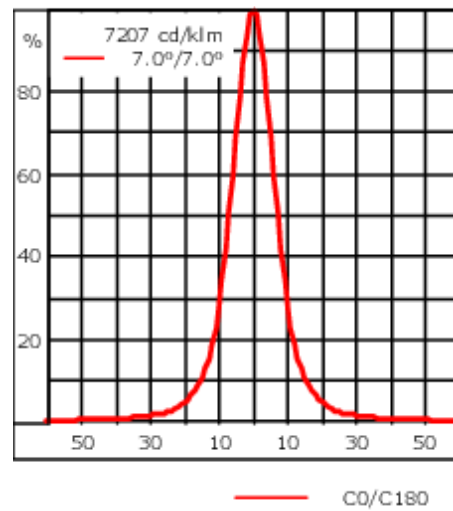

Spezifikationen

Materialbeschreibung

Gehäuse	Korrosionsbeständiger Aluminiumguss
Abdeckung	Sicherheitsglasscheibe
Farben	RAL9004 Signalschwarz RAL9007 Graualuminium RAL7016 Anthrazitgrau RAL9016 Verkehrsweiß
Dichtung	CCG® Silikondichtung
Schrauben	PCS beschichtete Edelstahlschrauben
Schutzart	IP66
Schlagfestigkeit	IK07
Korrosionsbeständigkeit	5CE
Windangriffsfläche	0.025 m²

Elektrische Beschreibung

Netz	220-240V / 50-60 Hz
Netzgerät / Vorschaltgerät	Eingebaute elektronische Betriebsgeräte, thermisch getrennt

WE-EF Switzerland AG