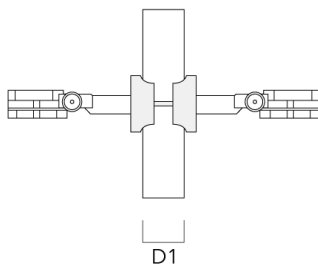

WE-EF LEUCHTEN GmbH

Töpinger Straße 16, 29646 Bispingen, Germany - Tel: +49 5194 909-0

info.germany@we-ef.com - <https://we-ef.com/de>

Technische Änderungen und Irrtümer vorbehalten. - Erstellt am 23.10.2024