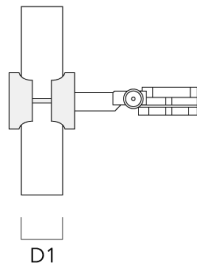

Montagesockel EM

WE-EF LEUCHTEN GmbH

Töpinger Straße 16, 29646 Bispingen, Germany - Tel: +49 5194 909-0

info.germany@we-ef.com - <https://we-ef.com/de>

Technische Änderungen und Irrtümer vorbehalten. - Erstellt am 23.10.2024