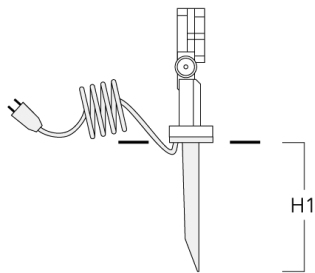

Technische Änderungen und Irrtümer vorbehalten. - Erstellt am 23.10.2024

145-0292

FLC121 LED

we-ef

Beschreibung	Artikelnummer	D1	D2	H1	M1	Gewicht (kg)
EM1-2/M8	146-0253	160	130	200	9	1.10

Erdspieß EF

Beschreibung	Artikelnummer	H1	Gewicht (kg)
Erdspieß EF1-2/M8	146-0251	270	0.40