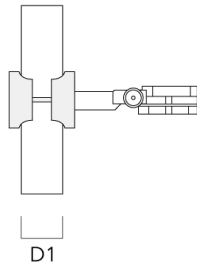

info.germany@we-ef.com - <https://we-ef.com/de>

Technische Änderungen und Irrtümer vorbehalten. - Erstellt am 23.10.2024

145-0292

FLC121 LED

we-ef

Montagezubehör

Rohrschelle SP

Beschreibung	Artikelnummer	D1	Gewicht (kg)	D
SP1-2/M8 Rohrschelle, einfach (Ø 76-89)	146-0246	76-89	1.20	76-89