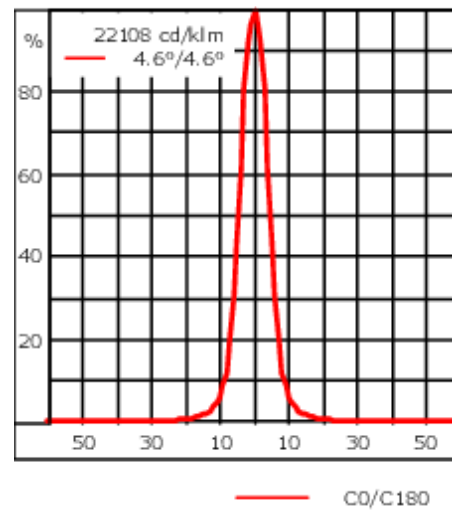

Variante mit 2200 K erhältlich, bei Bestellung bitte angeben.

Gewicht	1.70 kg
Lichtverteilung	symmetrisch extrem engstrahlend, 'sharp cut-off' [EES]
Lichtquelle	LED-6/12W / 700 mA - 2700 K
CRI	80
Netz	EVG
LEDs	6
Bemessungsleistung	14.5 W

Nominal Lichtstrom (lm)

LED Lumen	270
Total Lumen	1620
Tj	85

Bemessungslichtstrom (lm)

LED Lumen	249.9
Total Lumen	1499.6
Ta	25

Spezifikationen

Materialbeschreibung

Gehäuse	Korrosionsbeständiger Aluminiumguss
Abdeckung	Sicherheitsglasscheibe
Farben	<div style="display: flex; flex-direction: column; gap: 5px;"> <div style="display: flex; align-items: center;"> <div style="width: 20px; height: 10px; background-color: black; margin-right: 5px;"></div> RAL9004 Signalschwarz </div> <div style="display: flex; align-items: center;"> <div style="width: 20px; height: 10px; background-color: #cccccc; margin-right: 5px;"></div> RAL9006 Weißaluminium </div> <div style="display: flex; align-items: center;"> <div style="width: 20px; height: 10px; background-color: #808080; margin-right: 5px;"></div> RAL9007 Graualuminium </div> <div style="display: flex; align-items: center;"> <div style="width: 20px; height: 10px; background-color: #333333; margin-right: 5px;"></div> RAL7016 Anthrazitgrau </div> <div style="display: flex; align-items: center;"> <div style="width: 20px; height: 10px; background-color: #e0e0e0; margin-right: 5px;"></div> RAL9016 Verkehrsweiß </div> </div>
Dichtung	CCG® Silikondichtung
Schrauben	PCS beschichtete Edelstahlschrauben
Schutzart	IP66
Schlagfestigkeit	IK07
Korrosionsbeständigkeit	5CE
Windangriffsfläche	0.025 m ²