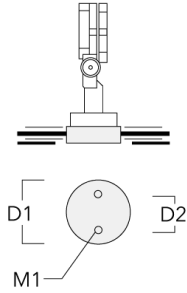

145-0292

FLC121 LED

we-ef

Beschreibung	Artikelnummer	D1	D2	M1	Gewicht (kg)
JB1 Anschlussdose	310-9000	135	67	9	1.6

WE-EF LEUCHTEN GmbH

Töpinger Straße 16, 29646 Bispingen, Germany - Tel: +49 5194 909-0

info.germany@we-ef.com - <https://we-ef.com/de>

Technische Änderungen und Irrtümer vorbehalten. - Erstellt am 23.10.2024