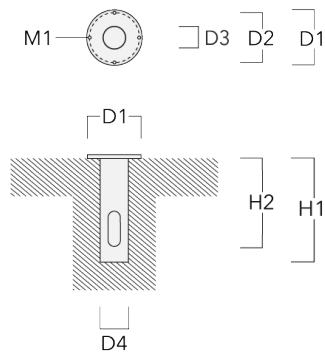

145-0292

FLC121 LED

we-ef

Beschreibung	Artikelnummer	H1	Gewicht (kg)
Erdspieß EF1-2/M5 für FLC121	145-9196	270	1

Erdstück

Beschreibung	Artikelnummer	D1	D2	D3	D4	H1	H2	M1	Gewicht (kg)
Erdstück ESV4	300-0461	145	130	102	108	400	350	8	7.85