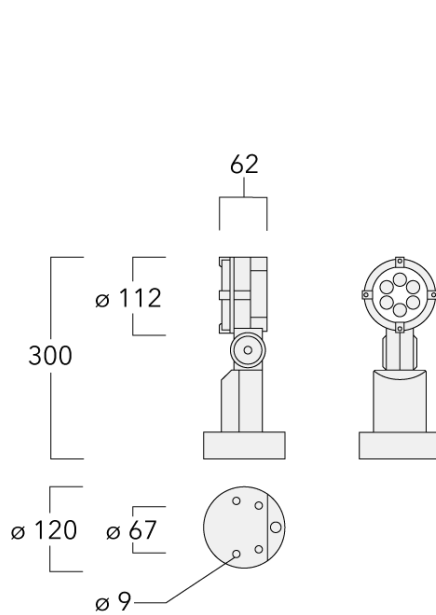

Variante mit 2200 K erhältlich, bei Bestellung bitte angeben.

Gewicht	1.70 kg
Lichtverteilung	symmetrisch extrem engstrahlend, 'sharp cut-off' [EES]
Lichtquelle	LED-6/12W / 700 mA - 2700 K
CRI	80
Netz	EVG
LEDs	6
Bemessungsleistung	14.5 W

Nominal Lichtstrom (lm)

LED Lumen	270
Total Lumen	1620
Tj	85

Bemessungslichtstrom (lm)

LED Lumen	249.9
Total Lumen	1499.6
Ta	25

Spezifikationen

Materialbeschreibung

Gehäuse	Korrosionsbeständiger Aluminiumguss
Abdeckung	Sicherheitsglasscheibe
Farben	<div style="display: flex; flex-direction: column; gap: 5px;"> <div style="display: flex; align-items: center;"> <div style="width: 20px; height: 10px; background-color: black; margin-right: 5px;"></div> RAL9004 Signalschwarz </div> <div style="display: flex; align-items: center;"> <div style="width: 20px; height: 10px; background-color: #cccccc; margin-right: 5px;"></div> RAL9006 Weißaluminium </div> <div style="display: flex; align-items: center;"> <div style="width: 20px; height: 10px; background-color: #808080; margin-right: 5px;"></div> RAL9007 Graualuminium </div> <div style="display: flex; align-items: center;"> <div style="width: 20px; height: 10px; background-color: #333333; margin-right: 5px;"></div> RAL7016 Anthrazitgrau </div> <div style="display: flex; align-items: center;"> <div style="width: 20px; height: 10px; background-color: #e0e0e0; margin-right: 5px;"></div> RAL9016 Verkehrsweiß </div> </div>
Dichtung	CCG® Silikondichtung
Schrauben	PCS beschichtete Edelstahlschrauben
Schutzart	IP66
Schlagfestigkeit	IK07
Korrosionsbeständigkeit	5CE
Windangriffsfläche	0.025 m ²