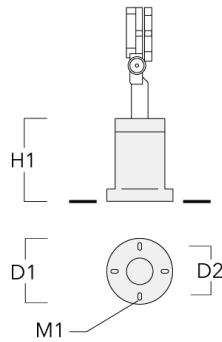

FLC121 LED

Description	Code produit	D1	D2	H1	M1	Poids (kg)
EM1-2/M5 socle de montage en fonte d'aluminium	146-0253	160	130	200	9	1.10

Piquet à planter EF

Description	Code produit	H1	Poids (kg)
Piquet à planter EF1-2/M5	146-0251	270	0.40