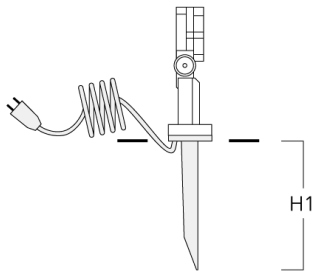

FLC121 LED

Description	Code produit	D1	D2	H1	M1	Poids (kg)
EM1-2/M5 socle de montage en fonte d'aluminium	146-0253	160	130	200	9	1.10

Piquet à planter EF

Description	Code produit	H1	Poids (kg)
Piquet à planter EF1-2/M5	146-0251	270	0.40