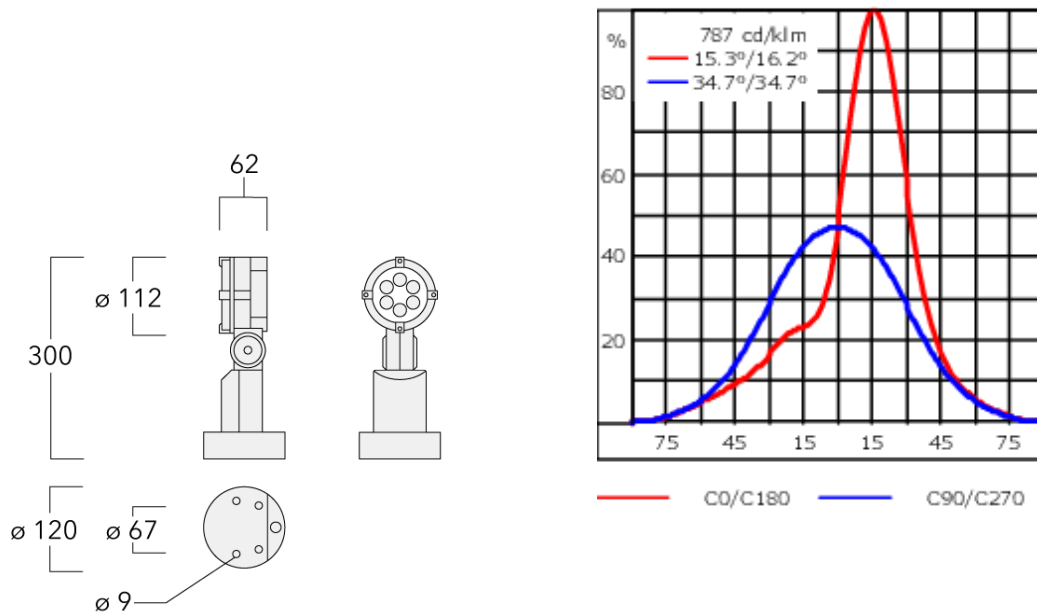

FLC121 LED

Spécifications

Description du matériel

Corps	Corps en fonte d'aluminium, visserie inox avec traitement PCS
Lentille	Verre de sécurité
Couleurs	Peinture poudre disponible avec 35 couleurs différents
Joint	Joint silicone CCG®
Visserie	PCS Inox avec revêtement polymère
IP	IP66
IK	IK07
Protection contre la corrosion	5CE
Surface exposée au vent	0.025 m²

Description électrique

Alimentation électrique	220-240V / 50-60 Hz
Driver	Driver électronique séparé thermiquement

WE-EF LUMIERE

ZAC de Chesnes Nord, 6 Rue de Brisson, CS80330, 38290 Satolas et Bonce - Téléphone: +33 4 74 99 14 44

info.france@we-ef.com - <https://we-ef.com/fr>

Sous réserve de modifications techniques et d'erreurs. - Généré le 23/10/2024