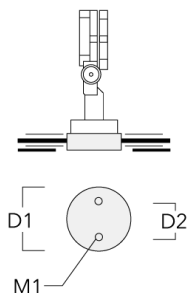

FLC121 LED

Description	Code produit	D1	D2	M1	Poids (kg)
JB1 Junction box	310-9000	135	67	9	1.6

WE-EF LUMIERE

ZAC de Chesnes Nord, 6 Rue de Brisson, CS80330, 38290 Satolas et Bonce - Téléphone: +33 4 74 99 14 44

info.france@we-ef.com - <https://we-ef.com/fr>

Sous réserve de modifications techniques et d'erreurs. - Généré le 23/10/2024