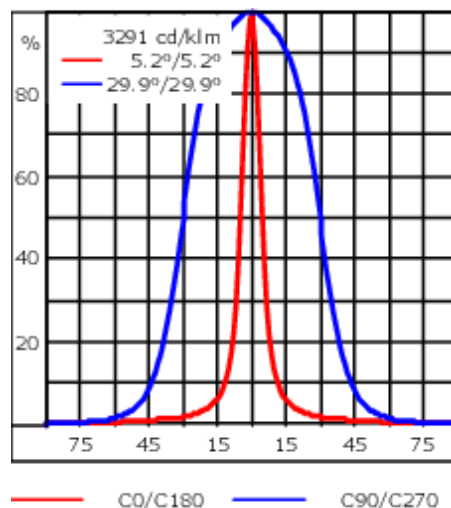

FLC121 LED

Spécifications

Description du matériel

Corps	Corps en fonte d'aluminium, visserie inox avec traitement PCS
Lentille	Verre de sécurité
Couleurs	Peinture poudre disponible avec 35 couleurs différents
Joint	Joint silicone CCG®
Visserie	PCS Inox avec revêtement polymère
IP	IP66
IK	IK07
Protection contre la corrosion	5CE
Surface exposée au vent	0.025 m²

Description électrique

Alimentation électrique	220-240V / 50-60 Hz
Driver	Driver électronique séparé thermiquement

WE-EF LUMIERE

ZAC de Chesnes Nord, 6 Rue de Brisson, CS80330, 38290 Satolas et Bonce - Téléphone: +33 4 74 99 14 44

info.france@we-ef.com - <https://we-ef.com/fr>

Sous réserve de modifications techniques et d'erreurs. - Généré le 23/11/2024