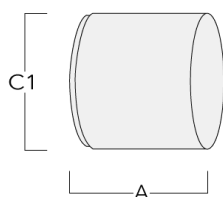

145-0292+145-0050

FLC121 LED

we-ef

Accessoires Optiques

Canon anti-éblouissement

Description	Code produit	A	C1
Canon anti-éblouissement ET	145-0030	60	120

Lentille ovalisante

Description	Code produit	C1
IO-180-FLC121-LED	145-0050	81