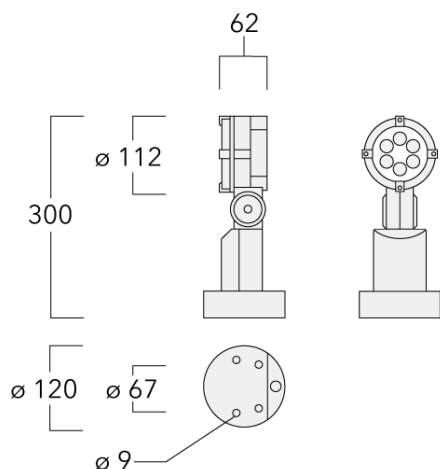

Poids	1.70 kg
Types photométries	faisceau symétrique ovalisante, ultra intensif, 'cut-off'
Type de Lampes	LED-6/12W / 700 mA - 2700 K
IRC	80
Alimentation électrique	ballast électronique
LEDs	6
Rated input power	14.5 W
Flux lumineux nominal (lm)	
LED Lumen	270
Total Lumen	1620
Tj	85
Rated lumens (lm)	
LED Lumen	249.9
Total Lumen	1499.6
Ta	25

FLC121 LED

Spécifications

Description du matériel

Corps	Corps en fonte d'aluminium, visserie inox avec traitement PCS
Lentille	Verre de sécurité
Couleurs	Peinture poudre disponible avec 35 couleurs différents
Joint	Joint silicone CCG®
Visserie	PCS Inox avec revêtement polymère
IP	IP66
IK	IK07
Protection contre la corrosion	5CE
Surface exposée au vent	0.025 m ²