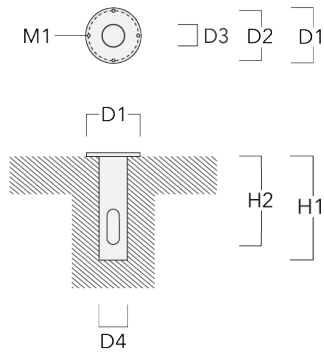

FLC121 LED

Socle de montage EM

Description	Code produit	D1	D2	H1	M1	Poids (kg)
EM1-2/M5 socle de montage en fonte d'aluminium	146-0253	160	130	200	9	1.10

Piquet à planter EF

Description	Code produit	H1	Poids (kg)
Piquet à planter EF1-2/M5	146-0251	270	0.40

FLC121 LED

Base à enterrer

Description	Code produit	D1	D2	D3	D4	H1	H2	M1	Poids (kg)
Base à enterrer ESV4	300-0461	145	130	102	108	400	350	8	7.85

JB1 Boîte de dérivation étanche

Description	Code produit	D1	D2	M1	Poids (kg)
JB1 Junction box	310-9000	135	67	9	1.6