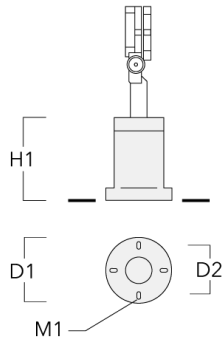

Technische Änderungen und Irrtümer vorbehalten. - Erstellt am 23.11.2024

146-0796

FLC131 LED

we-ef

Montagesockel EM

Beschreibung	Artikelnummer	D1	D2	H1	M1	Gewicht (kg)
EM1-2/M8	146-0253	160	130	200	9	1.10

Erdspieß EF