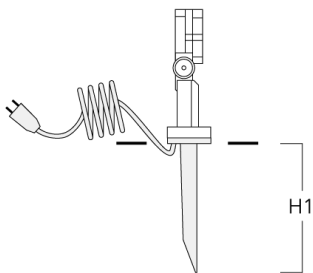

Erdspieß EF

Beschreibung	Artikelnummer	H1	Gewicht (kg)
Erdspieß EF1-2/M8	146-0251	270	0.40

WE-EF LEUCHTEN GmbH

Töpinger Straße 16, 29646 Bispingen, Germany - Tel: +49 5194 909-0

info.germany@we-ef.com - <https://we-ef.com/de>

Technische Änderungen und Irrtümer vorbehalten. - Erstellt am 23.11.2024