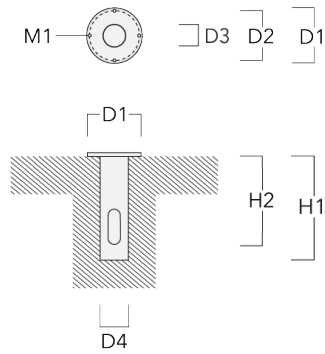

Technische Änderungen und Irrtümer vorbehalten. - Erstellt am 23.11.2024

146-0796

FLC131 LED

we-ef

Erdstück

Beschreibung	Artikelnummer	D1	D2	D3	D4	H1	H2	M1	Gewicht (kg)
Erdstück ESV4	300-0461	145	130	102	108	400	350	8	7.85