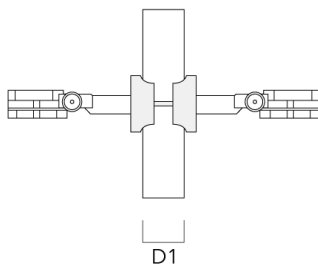

WE-EF LEUCHTEN GmbH

Töpinger Straße 16, 29646 Bispingen, Germany - Tel: +49 5194 909-0

info.germany@we-ef.com - <https://we-ef.com/de>

Technische Änderungen und Irrtümer vorbehalten. - Erstellt am 23.11.2024