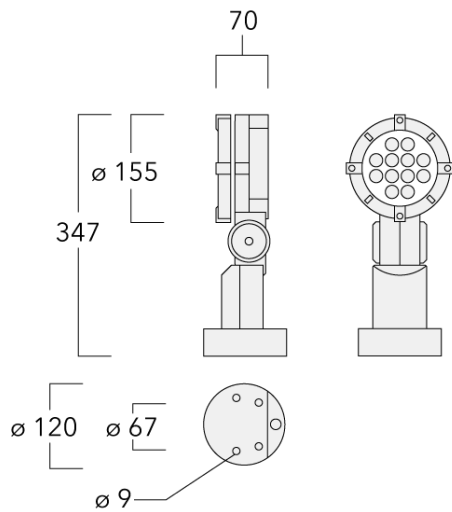

146-0796

FLC131 LED

we-ef

Spezifikationen

Materialbeschreibung

Gehäuse	Korrosionsbeständiger Aluminiumguss
Abdeckung	Sicherheitsglasscheibe
Farben	RAL9004 Signalschwarz RAL9006 Weißaluminium RAL9007 Graualuminium RAL7016 Anthrazitgrau RAL9016 Verkehrsweiß
Dichtung	CCG® Silikondichtung
Schrauben	PCS beschichtete Edelstahlschrauben
Schutzart	IP66
Schlagfestigkeit	IK07
Korrosionsbeständigkeit	5CE
Windangriffsfläche	0.041 m²

WE-EF LEUCHTEN GmbH

Töpinger Straße 16, 29646 Bispingen, Germany - Tel: +49 5194 909-0

info.germany@we-ef.com - <https://we-ef.com/de>

Technische Änderungen und Irrtümer vorbehalten. - Erstellt am 23.11.2024