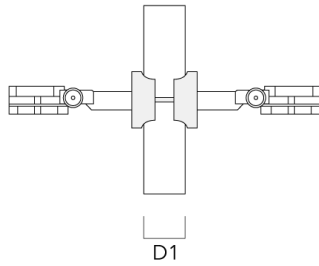

SP2-2/M8 Rohrschelle, zweifach (Ø 38-60)	146-0247	38-60	1	38-66
--	----------	-------	---	-------

WE-EF LEUCHTEN GmbH

Töpinger Straße 16, 29646 Bispingen, Germany - Tel: +49 5194 909-0

info.germany@we-ef.com - <https://we-ef.com/de>

Technische Änderungen und Irrtümer vorbehalten. - Erstellt am 23.11.2024

146-0796

FLC131 LED

we-ef

Beschreibung	Artikelnummer	D1	Gewicht (kg)	D
SP2-2/M8 Rohrschelle, zweifach (Ø 76-89)	146-0248	76-89	1.20	76-89