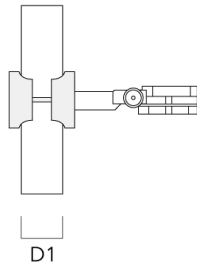

info.germany@we-ef.com - <https://we-ef.com/de>

Technische Änderungen und Irrtümer vorbehalten. - Erstellt am 23.11.2024

146-0796

FLC131 LED

we-ef

Montagezubehör

Rohrschelle SP

Beschreibung	Artikelnummer	D1	Gewicht (kg)	D
SP1-2/M8 Rohrschelle, einfach (Ø 76-89)	146-0246	76-89	1.20	76-89