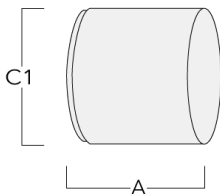

WE-EF LEUCHTEN GmbH

Töpinger Straße 16, 29646 Bispingen, Germany - Tel: +49 5194 909-0

info.germany@we-ef.com - <https://we-ef.com/de>

Technische Änderungen und Irrtümer vorbehalten. - Erstellt am 23.11.2024