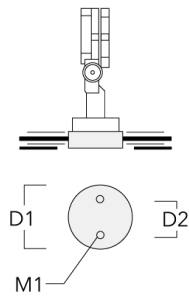

WE-EF LEUCHTEN GmbH

Töpinger Straße 16, 29646 Bispingen, Germany - Tel: +49 5194 909-0

info.germany@we-ef.com - <https://we-ef.com/de>

Technische Änderungen und Irrtümer vorbehalten. - Erstellt am 23.11.2024

10 von 10