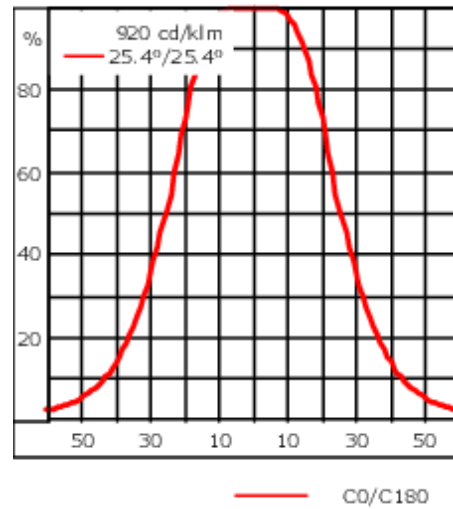

Spezifikationen

Materialbeschreibung

Gehäuse	Korrosionsbeständiger Aluminiumguss
Abdeckung	Sicherheitsglasscheibe
Farben	RAL9004 Signalschwarz RAL9007 Graualuminium RAL7016 Anthrazitgrau RAL9016 Verkehrsweiß
Dichtung	CCG® Silikondichtung
Schrauben	PCS beschichtete Edelstahlschrauben
Schutzart	IP66
Schlagfestigkeit	IK07
Korrosionsbeständigkeit	5CE
Windangriffsfläche	0.041 m²

Elektrische Beschreibung

Netz	220-240V / 50-60 Hz
Netzgerät / Vorschaltgerät	Eingebaute elektronische Betriebsgeräte, thermisch getrennt

WE-EF Switzerland AG