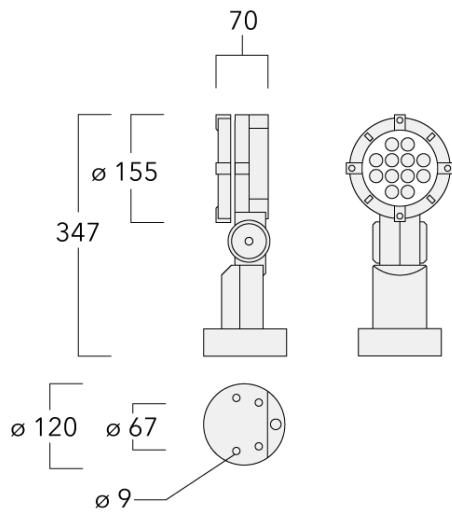

Spezifikationen

Materialbeschreibung

Gehäuse	Korrosionsbeständiger Aluminiumguss
Abdeckung	Sicherheitsglasscheibe
Farben	RAL9004 Signalschwarz RAL9007 Graualuminium RAL7016 Anthrazitgrau RAL9016 Verkehrsweiß
Dichtung	CCG® Silikondichtung
Schrauben	PCS beschichtete Edelstahlschrauben
Schutzart	IP66
Schlagfestigkeit	IK07
Korrosionsbeständigkeit	5CE
Windangriffsfläche	0.041 m²

Elektrische Beschreibung

Netz	220-240V / 50-60 Hz
Netzgerät / Vorschaltgerät	Eingebaute elektronische Betriebsgeräte, thermisch getrennt

WE-EF Switzerland AG