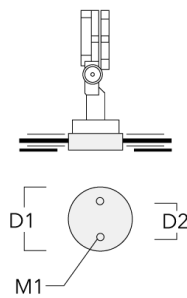

146-0922

FLC131 LED

we-ef

Beschreibung	Artikelnummer	D1	D2	D3	D4	H1	H2	M1	Gewicht (kg)
Erdstück ESV4	300-0461	145	130	102	108	400	350	8	7.85

Wandanschlussdose

Beschreibung	Artikelnummer	D1	D2	M1	Gewicht (kg)
JB1 Anschlussdose	310-9000	135	67	9	1.6