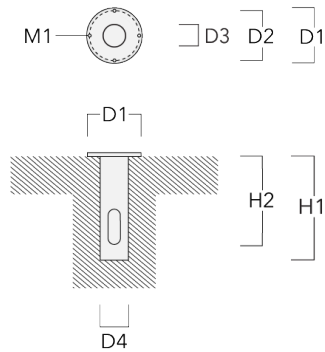

Technische Änderungen und Irrtümer vorbehalten. - Erstellt am 23.10.2024

146-0922

FLC131 LED

we-ef

Beschreibung	Artikelnummer	D1	D2	H1	M1	Gewicht (kg)
EM1-2/M8	146-0253	160	130	200	9	1.10

Erdspieß EF

Beschreibung	Artikelnummer	H1	Gewicht (kg)
Erdspieß EF1-2/M8	146-0251	270	0.40

146-0922

FLC131 LED

we-ef

Beschreibung	Artikelnummer	D1	D2	D3	D4	H1	H2	M1	Gewicht (kg)
Erdstück ESV4	300-0461	145	130	102	108	400	350	8	7.85

Wandanschlussdose

Beschreibung	Artikelnummer	D1	D2	M1	Gewicht (kg)
JB1 Anschlussdose	310-9000	135	67	9	1.6