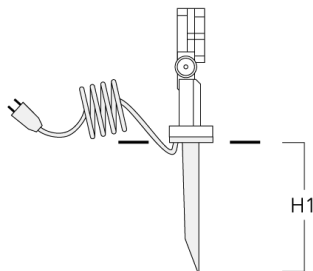

Technische Änderungen und Irrtümer vorbehalten. - Erstellt am 23.10.2024

146-0922

FLC131 LED

we-ef

Beschreibung	Artikelnummer	D1	D2	H1	M1	Gewicht (kg)
EM1-2/M8	146-0253	160	130	200	9	1.10

Erdspieß EF

Beschreibung	Artikelnummer	H1	Gewicht (kg)
Erdspieß EF1-2/M8	146-0251	270	0.40