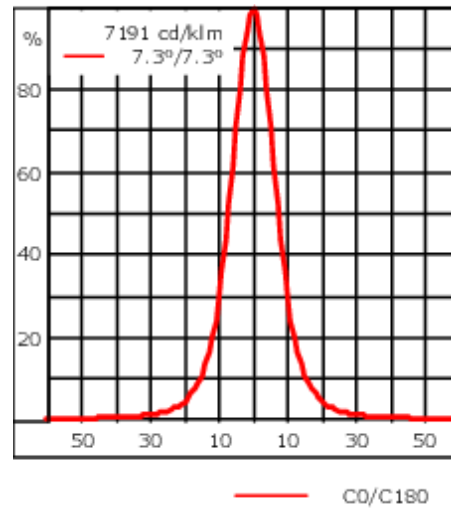

Spezifikationen
Materialbeschreibung

Gehäuse	Korrosionsbeständiger Aluminiumguss
Abdeckung	Sicherheitsglasscheibe
Farben	RAL9004 Signalschwarz RAL9007 Graualuminium RAL7016 Anthrazitgrau RAL9016 Verkehrsweiß
Dichtung	CCG® Silikondichtung
Schrauben	PCS beschichtete Edelstahlschrauben
Schutzart	IP66
Schlagfestigkeit	IK07
Korrosionsbeständigkeit	5CE
Windangriffsfläche	0.041 m²

Elektrische Beschreibung

Netz	220-240V / 50-60 Hz
Netzgerät / Vorschaltgerät	Eingebaute elektronische Betriebsgeräte, thermisch getrennt