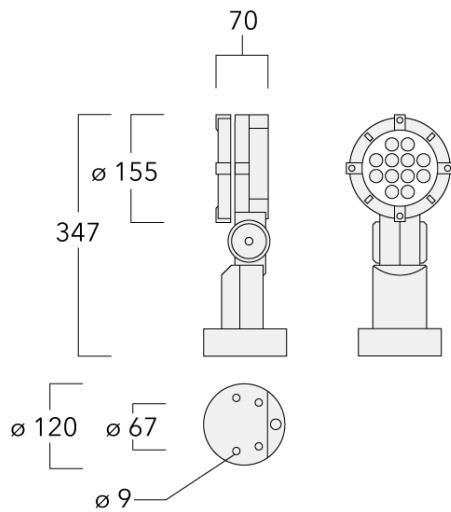

Spezifikationen
Materialbeschreibung

Gehäuse	Korrosionsbeständiger Aluminiumguss
Abdeckung	Sicherheitsglasscheibe
Farben	RAL9004 Signalschwarz RAL9007 Graualuminium RAL7016 Anthrazitgrau RAL9016 Verkehrsweiß
Dichtung	CCG® Silikondichtung
Schrauben	PCS beschichtete Edelstahlschrauben
Schutzart	IP66
Schlagfestigkeit	IK07
Korrosionsbeständigkeit	5CE
Windangriffsfläche	0.041 m²

Elektrische Beschreibung

Netz	220-240V / 50-60 Hz
Netzgerät / Vorschaltgerät	Eingebaute elektronische Betriebsgeräte, thermisch getrennt