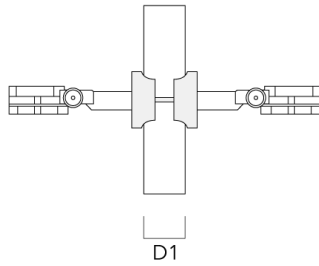

SP2-2/M8 Rohrschelle, zweifach (Ø 38-60)	146-0247	38-60	1	38-66
--	----------	-------	---	-------

WE-EF Switzerland AG

Himmelrichstrasse 6, 6003 Luzern - Tel: +41 41 210 49 95

info.switzerland@we-ef.com - https://we-ef.com/ch_de

Technische Änderungen und Irrtümer vorbehalten. - Erstellt am 23.11.2024

146-0951

FLC131 LED

we-ef

Beschreibung	Artikelnummer	D1	Gewicht (kg)	D
SP2-2/M8 Rohrschelle, zweifach (Ø 76-89)	146-0248	76-89	1.20	76-89