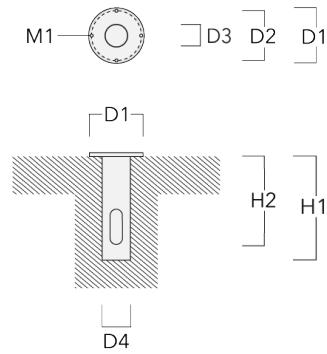

146-0951

FLC131 LED

we-ef

Montagesockel EM

Beschreibung	Artikelnummer	D1	D2	H1	M1	Gewicht (kg)
EM1-2/M8	146-0253	160	130	200	9	1.10

Erdspieß EF

Beschreibung	Artikelnummer	H1	Gewicht (kg)
Erdspieß EF1-2/M8	146-0251	270	0.40

146-0951

FLC131 LED

we-ef

Erdstück

Beschreibung	Artikelnummer	D1	D2	D3	D4	H1	H2	M1	Gewicht (kg)
Erdstück ESV4	300-0461	145	130	102	108	400	350	8	7.85

Wandanschlussdose

Beschreibung	Artikelnummer	D1	D2	M1	Gewicht (kg)
JB1 Anschlussdose	310-9000	135	67	9	1.6