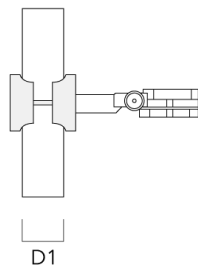

WE-EF Switzerland AG

Himmelrichstrasse 6, 6003 Luzern - Tel: +41 41 210 49 95
info.switzerland@we-ef.com - <https://we-ef.com/ch_de>
Technische Änderungen und Irrtümer vorbehalten. - Erstellt am 23.11.2024