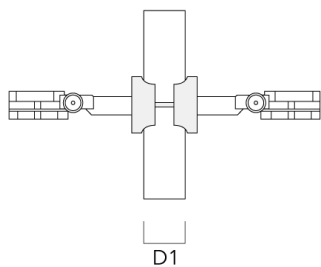

Montagezubehör

Rohrschelle SP

Beschreibung	Artikelnummer	D1	Gewicht (kg)	D
SP1-2/M8 Rohrschelle, einfach (Ø 76-89)	146-0246	76-89	1.20	76-89

SP2-2/M8 Rohrschelle, zweifach (Ø 38-60)	146-0247	38-60	1	38-66
--	----------	-------	---	-------

146-0971

FLC131 LED

we-ef

Beschreibung	Artikelnummer	D1	Gewicht (kg)	D
SP2-2/M8 Rohrschelle, zweifach (Ø 76-89)	146-0248	76-89	1.20	76-89

SP1-2/M8 Rohrschelle, einfach (Ø 38-60)	146-0245	38-60	1	38-66
---	----------	-------	---	-------