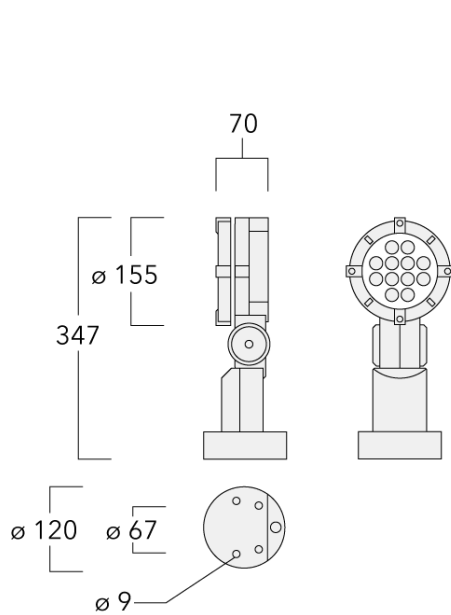

Spezifikationen

Materialbeschreibung

Gehäuse	Korrosionsbeständiger Aluminiumguss
Abdeckung	Sicherheitsglasscheibe
Farben	RAL9004 Signalschwarz RAL9007 Graualuminium RAL7016 Anthrazitgrau RAL9016 Verkehrsweiß
Dichtung	CCG® Silikondichtung
Schrauben	PCS beschichtete Edelstahlschrauben
Schutzart	IP66
Schlagfestigkeit	IK07
Korrosionsbeständigkeit	5CE
Windangriffsfläche	0.041 m²

Elektrische Beschreibung

Netz	220-240V / 50-60 Hz
Netzgerät / Vorschaltgerät	Eingebaute elektronische Betriebsgeräte, thermisch getrennt

WE-EF Switzerland AG