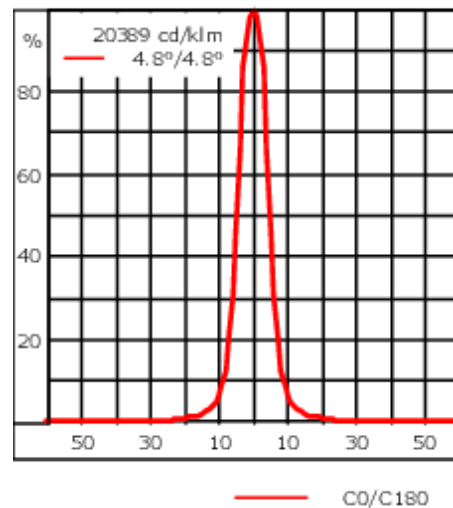

Spezifikationen

Materialbeschreibung

Gehäuse	Korrosionsbeständiger Aluminiumguss
Abdeckung	Sicherheitsglasscheibe
Farben	RAL9004 Signalschwarz RAL9007 Graualuminium RAL7016 Anthrazitgrau RAL9016 Verkehrsweiß
Dichtung	CCG® Silikondichtung
Schrauben	PCS beschichtete Edelstahlschrauben
Schutzart	IP66
Schlagfestigkeit	IK07
Korrosionsbeständigkeit	5CE
Windangriffsfläche	0.041 m²

Elektrische Beschreibung

Netz	220-240V / 50-60 Hz
Netzgerät / Vorschaltgerät	Eingebaute elektronische Betriebsgeräte, thermisch getrennt

WE-EF Switzerland AG