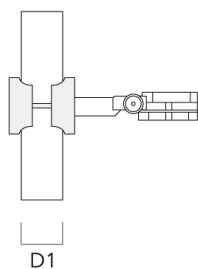

146-0971

FLC131 LED

we-ef

Beschreibung	Artikelnummer	D1	Gewicht (kg)	D
SP2-2/M8 Rohrschelle, zweifach (Ø 76-89)	146-0248	76-89	1.20	76-89

SP1-2/M8 Rohrschelle, einfach (Ø 38-60)	146-0245	38-60	1	38-66
---	----------	-------	---	-------