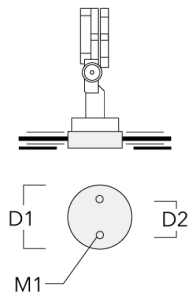

FLC131 LED

Socle de montage EM

Description	Code produit	D1	D2	H1	M1	Poids (kg)
EM1-2/M5 socle de montage en fonte d'aluminium	146-0253	160	130	200	9	1.10

Piquet à planter EF

Description	Code produit	H1	Poids (kg)
Piquet à planter EF1-2/M5	146-0251	270	0.40

FLC131 LED

Base à enterrer

Description	Code produit	D1	D2	D3	D4	H1	H2	M1	Poids (kg)
Base à enterrer ESV4	300-0461	145	130	102	108	400	350	8	7.85

JB1 Boîte de dérivation étanche

Description	Code produit	D1	D2	M1	Poids (kg)
JB1 Junction box	310-9000	135	67	9	1.6