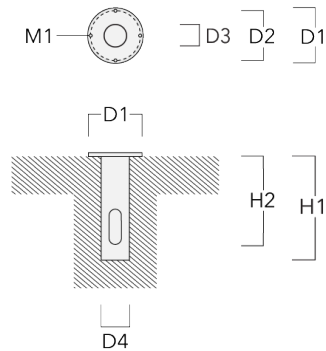

FLC131 LED

Socle de montage EM

Description	Code produit	D1	D2	H1	M1	Poids (kg)
EM1-2/M5 socle de montage en fonte d'aluminium	146-0253	160	130	200	9	1.10

Piquet à planter EF

Description	Code produit	H1	Poids (kg)
Piquet à planter EF1-2/M5	146-0251	270	0.40

FLC131 LED

Base à enterrer

Description	Code produit	D1	D2	D3	D4	H1	H2	M1	Poids (kg)
Base à enterrer ESV4	300-0461	145	130	102	108	400	350	8	7.85

JB1 Boîte de dérivation étanche

Description	Code produit	D1	D2	M1	Poids (kg)
JB1 Junction box	310-9000	135	67	9	1.6