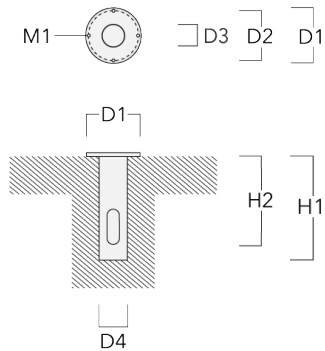

FLC131 LED

Socle de montage EM

Description	Code produit	D1	D2	H1	M1	Poids (kg)
EM1-2/M5 socle de montage en fonte d'aluminium	146-0253	160	130	200	9	1.10

Piquet à planter EF

Description	Code produit	H1	Poids (kg)
Piquet à planter EF1-2/M5	146-0251	270	0.40

FLC131 LED

Base à enterrer

Description	Code produit	D1	D2	D3	D4	H1	H2	M1	Poids (kg)
Base à enterrer ESV4	300-0461	145	130	102	108	400	350	8	7.85

JB1 Boîte de dérivation étanche

Description	Code produit	D1	D2	M1	Poids (kg)
JB1 Junction box	310-9000	135	67	9	1.6