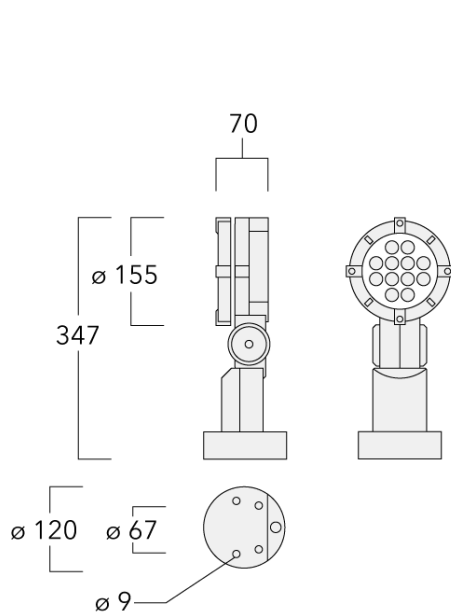

Description

IP66. Classe I. IK07. Corps en fonte d'aluminium. Visserie inox avec traitement PCS. Protection contre la corrosion 5CE. Joint silicone. Verre de sécurité. PMMA-LED. Version en 2200K disponible. À préciser lors de la demande de devis.

Poids	2.50 kg
Types photométries	faisceau ovalisante, ultra intensif [EE]
Type de Lampes	LED-12/24W / 700 mA - 2700 K
IRC	80
Alimentation électrique	ballast électronique
LEDs	12
Rated input power	27 W
Flux lumineux nominal (lm)	
LED Lumen	270
Total Lumen	3240
Tj	85
Rated lumens (lm)	
LED Lumen	212.9
Total Lumen	2554.9
Ta	25

FLC131 LED

Spécifications

Description du matériel

Corps	Corps en fonte d'aluminium, visserie inox avec traitement PCS
Lentille	Verre de sécurité
Couleurs	Peinture poudre disponible avec 35 couleurs différents
Joint	Joint silicone CCG®
Visserie	PCS Inox avec revêtement polymère
IP	IP66
IK	IK07
Protection contre la corrosion	5CE
Surface exposée au vent	0.041 m ²