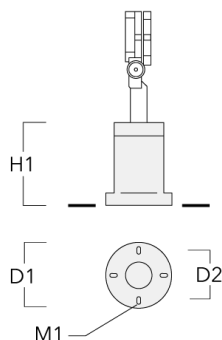

FLC131 LED

Socle de montage EM

Description	Code produit	D1	D2	H1	M1	Poids (kg)
EM1-2/M5 socle de montage en fonte d'aluminium	146-0253	160	130	200	9	1.10

Piquet à planter EF

Description	Code produit	H1	Poids (kg)
Piquet à planter EF1-2/M5	146-0251	270	0.40