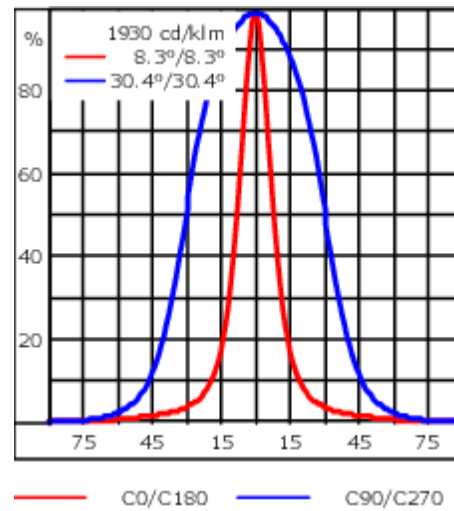

FLC131 LED

Spécifications

Description du matériel

Corps	Corps en fonte d'aluminium, visserie inox avec traitement PCS
Lentille	Verre de sécurité
Couleurs	Peinture poudre disponible avec 35 couleurs différents
Joint	Joint silicone CCG®
Visserie	PCS Inox avec revêtement polymère
IP	IP66
IK	IK07
Protection contre la corrosion	5CE
Surface exposée au vent	0.041 m²

Description électrique

Alimentation électrique	220-240V / 50-60 Hz
Driver	Driver électronique séparé thermiquement

WE-EF LUMIERE

ZAC de Chesnes Nord, 6 Rue de Brisson, CS80330, 38290 Satolas et Bonce - Téléphone: +33 4 74 99 14 44
info.france@we-ef.com - <https://we-ef.com/fr>

Sous réserve de modifications techniques et d'erreurs. - Généré le 23/11/2024