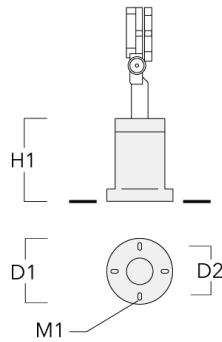

FLC131 LED

Description	Code produit	D1	D2	H1	M1	Poids (kg)
EM1-2/M5 socle de montage en fonte d'aluminium	146-0253	160	130	200	9	1.10

Piquet à planter EF

Description	Code produit	H1	Poids (kg)
Piquet à planter EF1-2/M5	146-0251	270	0.40