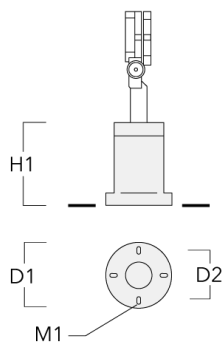

FLC131 LED

Socle de montage EM

Description	Code produit	D1	D2	H1	M1	Poids (kg)
EM1-2/M5 socle de montage en fonte d'aluminium	146-0253	160	130	200	9	1.10

Piquet à planter EF

Description	Code produit	H1	Poids (kg)
Piquet à planter EF1-2/M5	146-0251	270	0.40