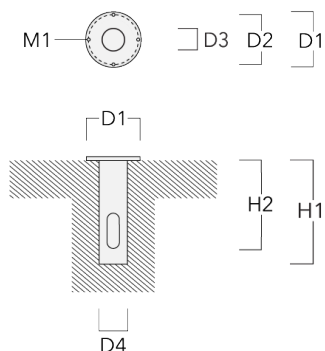

FLC131 LED

Description	Code produit	D1	D2	D3	D4	H1	H2	M1	Poids (kg)
Base à enterrer ESV4	300-0461	145	130	102	108	400	350	8	7.85

JB1 Boîte de dérivation étanche

Description	Code produit	D1	D2	M1	Poids (kg)
JB1 Junction box	310-9000	135	67	9	1.6