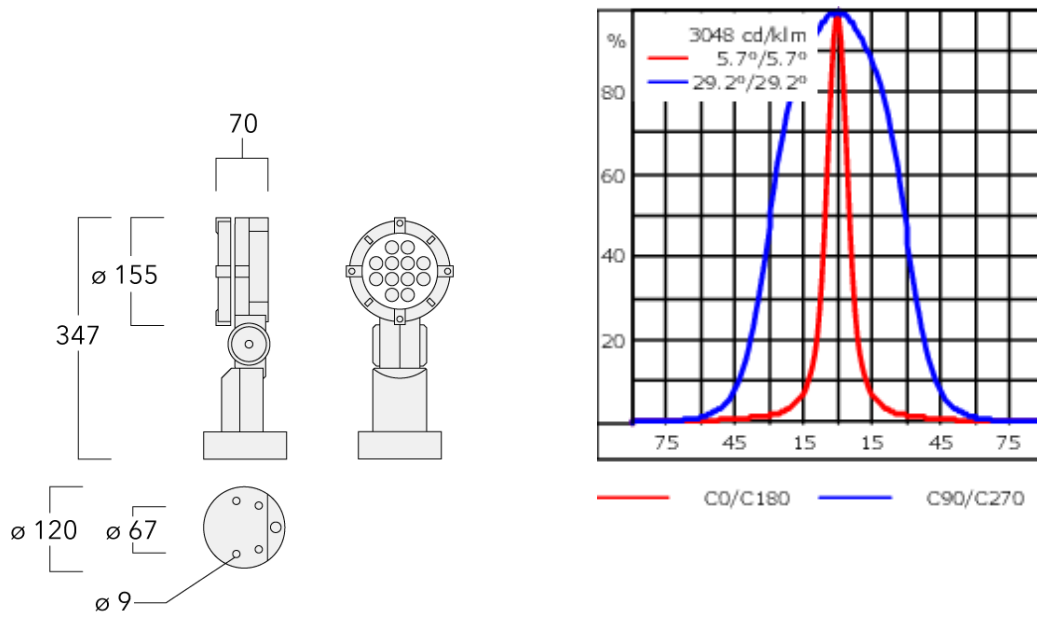

FLC131 LED

Spécifications

Description du matériel

Corps	Corps en fonte d'aluminium, visserie inox avec traitement PCS
Lentille	Verre de sécurité
Couleurs	Peinture poudre disponible avec 35 couleurs différents
Joint	Joint silicone CCG®
Visserie	PCS Inox avec recouvrement polymère
IP	IP66
IK	IK07
Protection contre la corrosion	5CE
Surface exposée au vent	0.041 m²

Description électrique

Alimentation électrique	220-240V / 50-60 Hz
Driver	Driver électronique séparé thermiquement

WE-EF LUMIERE

ZAC de Chesnes Nord, 6 Rue de Brisson, CS80330, 38290 Satolas et Bonce - Téléphone: +33 4 74 99 14 44
info.france@we-ef.com - <https://we-ef.com/fr>

Sous réserve de modifications techniques et d'erreurs. - Généré le 23/11/2024