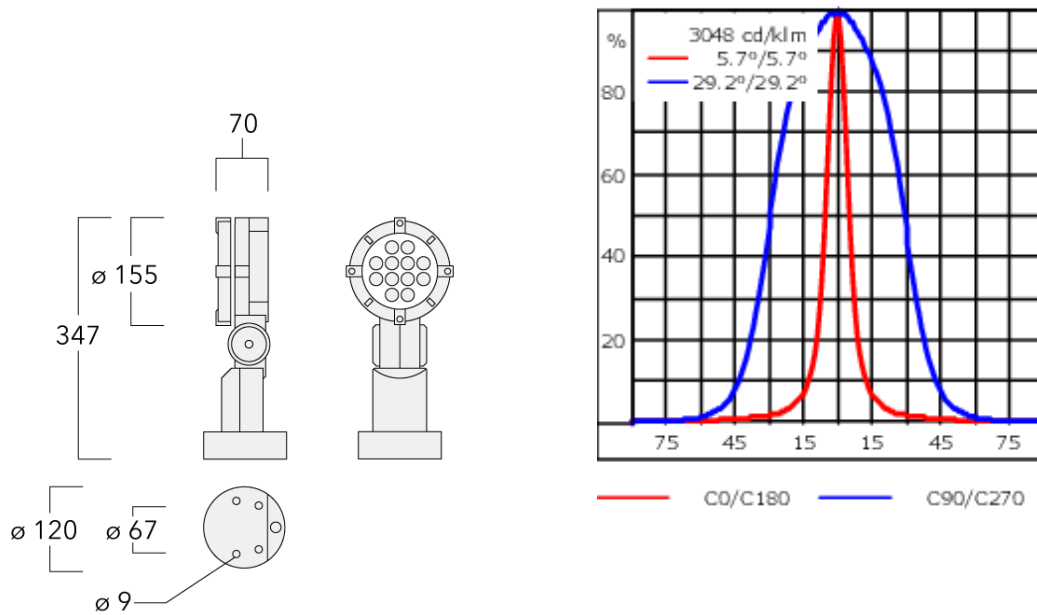

Description

IP66. Classe I. IK07. Corps en fonte d'aluminium. Visserie inox avec traitement PCS. Protection contre la corrosion 5CE. Joint silicone. Verre de sécurité. PMMA-LED. Version en 2200K disponible. À préciser lors de la demande de devis.

Poids	2.50 kg
Types photométries	faisceau symétrique ovalisante, ultra intensif, 'cut-off'
Type de Lampes	LED-12/24W / 700 mA - 2700 K
IRC	80
Alimentation électrique	ballast électronique
LEDs	12
Rated input power	27 W
Flux lumineux nominal (lm)	
LED Lumen	270
Total Lumen	3240
Tj	85
Rated lumens (lm)	
LED Lumen	222.4
Total Lumen	2668.2
Ta	25

FLC131 LED

Spécifications

Description du matériel

Corps	Corps en fonte d'aluminium, visserie inox avec traitement PCS
Lentille	Verre de sécurité
Couleurs	Peinture poudre disponible avec 35 couleurs différents
Joint	Joint silicone CCG®
Visserie	PCS Inox avec revêtement polymère
IP	IP66
IK	IK07
Protection contre la corrosion	5CE
Surface exposée au vent	0.041 m ²