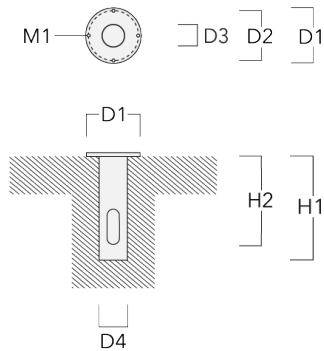

FLC131 LED

Base à enterrer

Description	Code produit	D1	D2	D3	D4	H1	H2	M1	Poids (kg)
Base à enterrer ESV4	300-0461	145	130	102	108	400	350	8	7.85

JB1 Boîte de dérivation étanche

Description	Code produit	D1	D2	M1	Poids (kg)
JB1 Junction box	310-9000	135	67	9	1.6