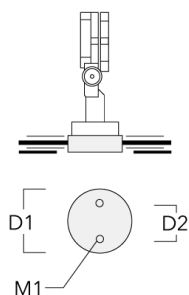

WE-EF LUMIERE

ZAC de Chesnes Nord, 6 Rue de Brisson, CS80330, 38290 Satolas et Bonce - Téléphone: +33 4 74 99 14 44

info.france@we-ef.com - <https://we-ef.com/fr>

Sous réserve de modifications techniques et d'erreurs. - Généré le 23/10/2024