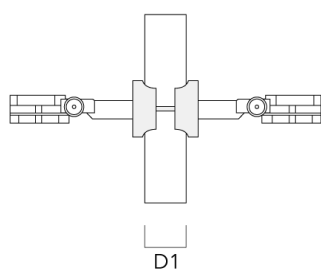

info.france@we-ef.com - <https://we-ef.com/fr>

Sous réserve de modifications techniques et d'erreurs. - Généré le 23/10/2024

FLC131 LED

Description	Code produit	C1
IO-20-WW-FLC131-LED	146-0645	110

Grille nid d'abeille

Description	Code produit	C1
IW-FLC131-LED	146-0625	110

Accessoires d'installation

Collier pour tubes SP

Description	Code produit	D1	Poids (kg)	D
SP1-2/M8 collier simple (Ø 76-89)	146-0246	76-89	1.20	76-89

SP2-2/M8 collier double (Ø 38-60)	146-0247	38-60	1	38-66
-----------------------------------	----------	-------	---	-------

FLC131 LED

Description	Code produit	D1	Poids (kg)	D
SP2-2/M8 collier double (Ø 76-89)	146-0248	76-89	1.20	76-89