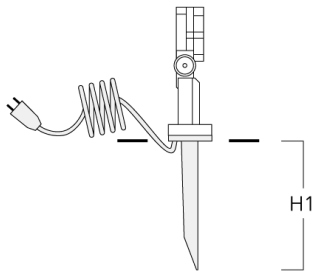

Base à enterrer

WE-EF LUMIERE

ZAC de Chesnes Nord, 6 Rue de Brisson, CS80330, 38290 Satolas et Bonce - Téléphone: +33 4 74 99 14 44

info.france@we-ef.com - <https://we-ef.com/fr>

Sous réserve de modifications techniques et d'erreurs. - Généré le 23/10/2024