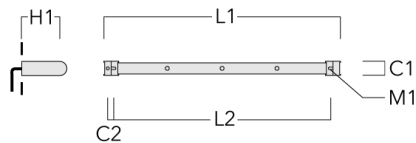

WE-EF LUMIERE

ZAC de Chesnes Nord, 6 Rue de Brisson, CS80330, 38290 Satolas et Bonce - Téléphone: +33 4 74 99 14 44
info.france@we-ef.com - <https://we-ef.com/fr>

Sous réserve de modifications techniques et d'erreurs. - Généré le 23/11/2024