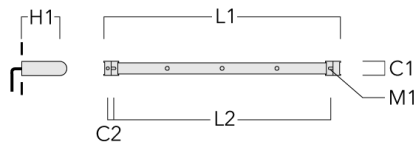

Sous réserve de modifications techniques et d'erreurs. - Généré le 23/11/2024

Accessoires d'installation

Universal

Description	Code produit	C1	C2	H1	M1	Poids (kg)	L1	L2
Rail 66 système universel pour 2 projecteurs maxi (L=1150)	310-9200	75	30	200	12	5.90	1150	1045