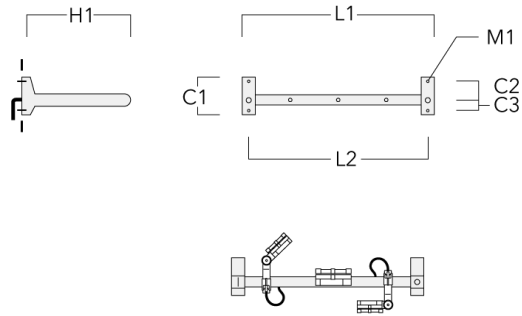

FLC121 LED RAIL66

Description	Code produit	C1	C2	C3	H1	M1	Poids (kg)	L1	L2
Rail 66 crosse pour 3 projecteurs maxi (L=1650)	310-9240	220	120	60	600	13	13.30	1650	1570

Rail 66 crosse pour 4 projecteurs maxi (L=1650)	310-9242	220	120	60	600	13	13.30	1650	1570