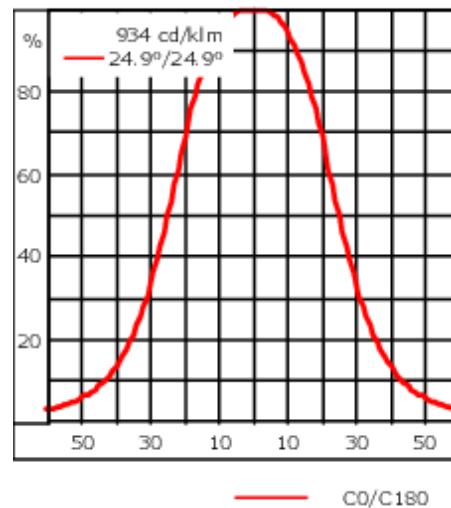

Spécifications

Description du matériel

Corps	Corps en fonte d'aluminium, visserie inox avec traitement PCS
Lentille	Verre de sécurité
Couleurs	Peinture poudre disponible avec 35 couleurs différents
Joint	Joint silicone
Visserie	PCS Inox avec recouvrement polymère
IP	IP66
IK	IK07
Protection contre la corrosion	5CE

Description électrique

Alimentation électrique	220-240V / 50-60 Hz
Driver	Driver électronique séparé thermiquement

Informations complémentaires

Durée de vie	Ta=25° L90B10 > 90000h
Classe d'efficacité énergétique	C-D

WE-EF LUMIERE

ZAC de Chesnes Nord, 6 Rue de Brisson, CS80330, 38290 Satolas et Bonce - Téléphone: +33 4 74 99 14 44
info.france@we-ef.com - <https://we-ef.com/fr>

Sous réserve de modifications techniques et d'erreurs. - Généré le 23/11/2024