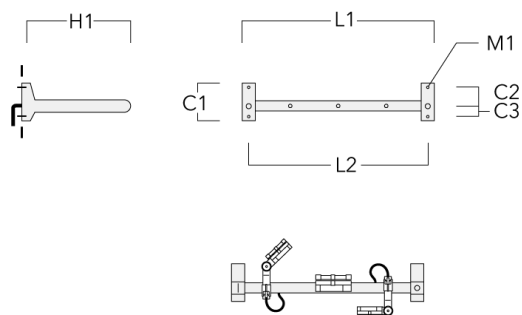

FLC121 LED RAIL66

Crosse

Description	Code produit	C1	C2	C3	H1	M1	Poids (kg)	L1	L2
Rail 66 crosse pour 2 projecteurs maxi (L=1150)	310-9230	220	120	60	600	13	12	1150	1070

Rail 66 crosse pour 3 projecteurs maxi (L=1150)	310-9232	220	120	60	600	13	12	1150	1070