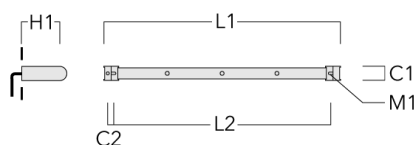

FLC121 LED RAIL66

Description	Code produit	C1	C2	H1	M1	Poids (kg)	L1	L2
Rail 66 système universel pour 4 projecteurs maxi (L=2150)	310-9220	75	30	200	12	8.50	2150	2045

Rail 66 système universel pour 6 projecteurs maxi (L=2150)	310-9222	75	30	200	12	8.50	2150	2045