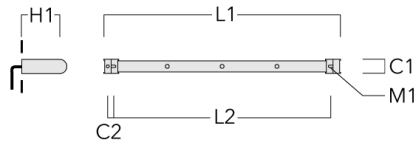

FLC121 LED RAIL66

Description	Référence	C1	C2	H1	M1	Poids (kg)	L1	L2
Rail 66 système universel pour 3 projecteurs maxi (L=1650)	310-9210	75	30	200	12	7.20	1650	1545