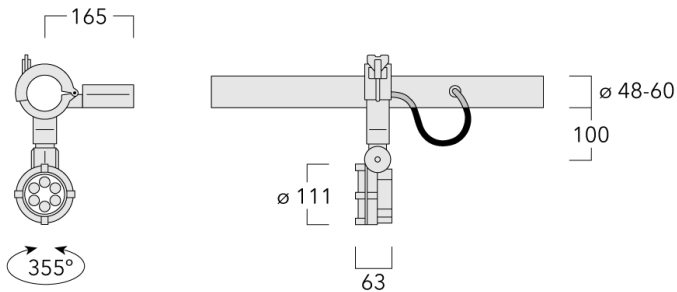

Spécifications

Description du matériel

Corps	Corps en fonte d'aluminium, visserie inox avec traitement PCS
Lentille	Verre de sécurité
Couleurs	RAL9004 Noir de sécurité RAL9007 Aluminium gris RAL7016 Gris anthracite RAL9016 Blanc signalisation
Joint	Joint silicone
Visserie	PCS Inox avec recouvrement polymère
IP	IP66
IK	IK07
Protection contre la corrosion	5CE

Description électrique

Alimentation électrique	220-240V / 50-60 Hz
Driver	Driver électronique séparé thermiquement