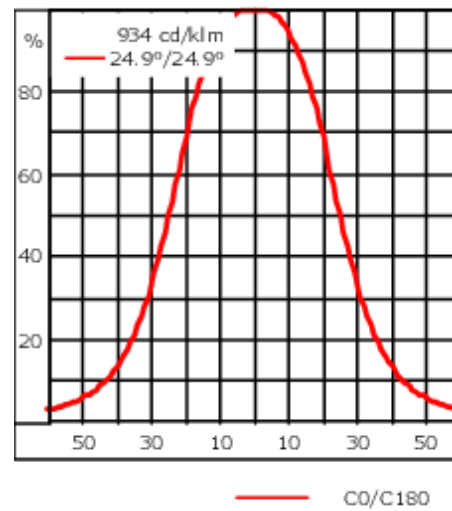

Spécifications

Description du matériel

Corps	Corps en fonte d'aluminium, visserie inox avec traitement PCS
Lentille	Verre de sécurité
Couleurs	RAL9004 Noir de sécurité RAL9007 Aluminium gris RAL7016 Gris anthracite RAL9016 Blanc signalisation
Joint	Joint silicone
Visserie	PCS Inox avec recouvrement polymère
IP	IP66
IK	IK07
Protection contre la corrosion	5CE

Description électrique

Alimentation électrique	220-240V / 50-60 Hz
Driver	Driver électronique séparé thermiquement