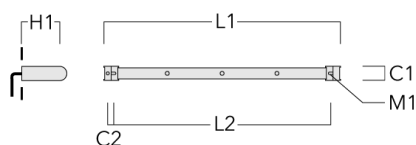

FLC121 LED RAIL66

Description	Référence	C1	C2	H1	M1	Poids (kg)	L1	L2
Rail 66 système universel pour 4 projecteurs maxi (L=2150)	310-9220	75	30	200	12	8.50	2150	2045

Rail 66 système universel pour 6 projecteurs maxi (L=2150)	310-9222	75	30	200	12	8.50	2150	2045