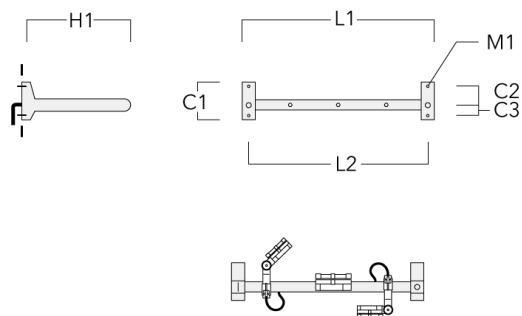

FLC121 LED RAIL66

Description	Référence	C1	C2	C3	H1	M1	Poids (kg)	L1	L2
Rail 66 crosse pour 3 projecteurs maxi (L=1650)	310-9240	220	120	60	600	13	13.30	1650	1570