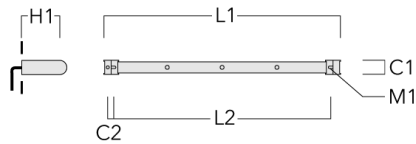

Rail 66 système universel pour 4 projecteurs maxi (L=1650)	310-9212	75	30	200	12	7.20	1650	1545