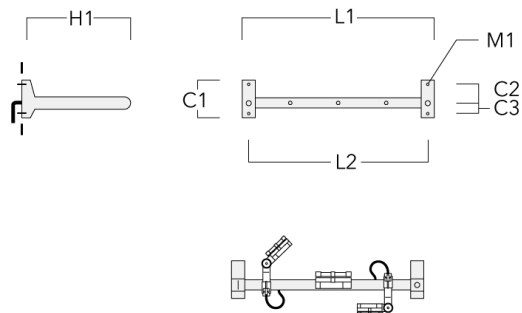

Rail 66 crosse pour 4 projecteurs maxi (L=1650)	310-9242	220	120	60	600	13	13.30	1650	1570