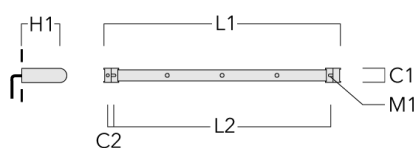

Accessoires d'installation

Universal

Description	Référence	C1	C2	H1	M1	Poids (kg)	L1	L2
Rail 66 système universel pour 2 projecteurs maxi (L=1150)	310-9200	75	30	200	12	5.90	1150	1045