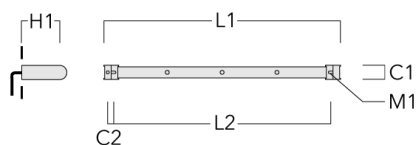

Cache (paire)

WE-EF Switzerland AG

Himmelrichstrasse 6, 6003 Luzern - Téléphone: +41 22 752 49 94

info.switzerland@we-ef.com - <https://we-ef.com/ch_fr>

Sous réserve de modifications techniques et d'erreurs. - Généré le 23/10/2024