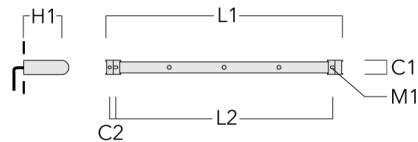

WE-EF LUMIERE

ZAC de Chesnes Nord, 6 Rue de Brisson, CS80330, 38290 Satolas et Bonce - Téléphone: +33 4 74 99 14 44
info.france@we-ef.com - <https://we-ef.com/fr>

Sous réserve de modifications techniques et d'erreurs. - Généré le 23/11/2024