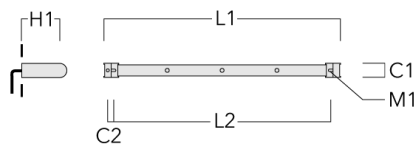

Sous réserve de modifications techniques et d'erreurs. - Généré le 23/11/2024

Accessoires d'installation

Universal

Description	Code produit	C1	C2	H1	M1	Poids (kg)	L1	L2
Rail 66 système universel pour 2 projecteurs maxi (L=1150)	310-9200	75	30	200	12	5.90	1150	1045