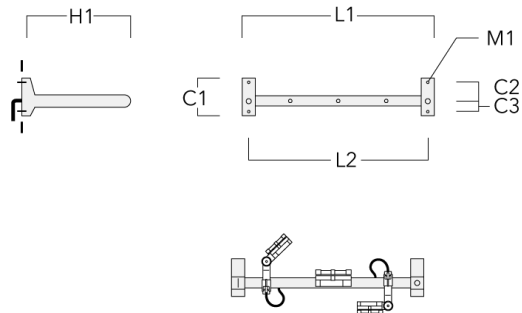

WE-EF LUMIERE

ZAC de Chesnes Nord, 6 Rue de Brisson, CS80330, 38290 Satolas et Bonce - Téléphone: +33 4 74 99 14 44

info.france@we-ef.com - <https://we-ef.com/fr>

Sous réserve de modifications techniques et d'erreurs. - Généré le 23/10/2024