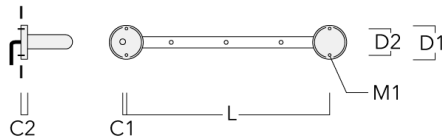

FLC121 LED RAIL66

Description	Code produit	C1	C2	D1	D2	L	M1	Poids (kg)
Paire de cache pour rail66	310-9290	20	30	180	140	1070	9	1.70

Adaptateur pour fixation

Description	Code produit	C1	C2	L	M1	Poids (kg)
Adaptateur pour fixation (paire)	310-9294	30	100	1115	12	0.90