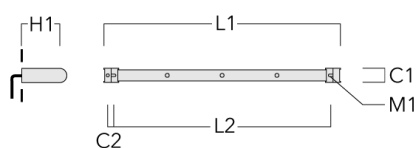

Description	Code produit	A	C1
Visière ES	145-9192	102	119

Accessoires d'installation

Universal

Description	Code produit	C1	C2	H1	M1	Poids (kg)	L1	L2
Rail 66 système universel pour 2 projecteurs maxi (L=1150)	310-9200	75	30	200	12	5.90	1150	1045