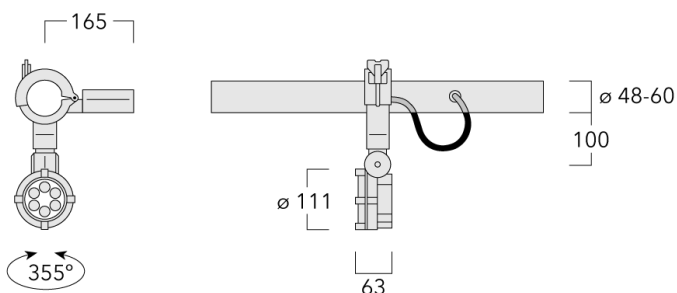

Spécifications

Description du matériel

Corps	Corps en fonte d'aluminium, visserie inox avec traitement PCS
Lentille	Verre de sécurité
Couleurs	Peinture poudre disponible avec 35 couleurs différents
Joint	Joint silicone
Visserie	PCS Inox avec revêtement polymère
IP	IP66
IK	IK07
Protection contre la corrosion	5CE

Description électrique

Alimentation électrique	220-240V / 50-60 Hz
Driver	Driver électronique séparé thermiquement

Informations complémentaires

Durée de vie	Ta=25° L90B10 > 90000h
Classe d'efficacité énergétique	C-D

WE-EF LUMIERE

ZAC de Chesnes Nord, 6 Rue de Brisson, CS80330, 38290 Satolas et Bonce - Téléphone: +33 4 74 99 14 44

info.france@we-ef.com - <https://we-ef.com/fr>

Sous réserve de modifications techniques et d'erreurs. - Généré le 23/10/2024