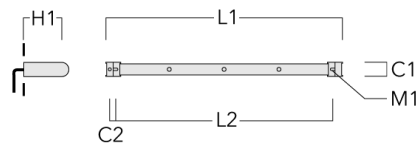

Cache (paire)

WE-EF LUMIERE

ZAC de Chesnes Nord, 6 Rue de Brisson, CS80330, 38290 Satolas et Bonce - Téléphone: +33 4 74 99 14 44
info.france@we-ef.com - <https://we-ef.com/fr>

Sous réserve de modifications techniques et d'erreurs. - Généré le 23/10/2024