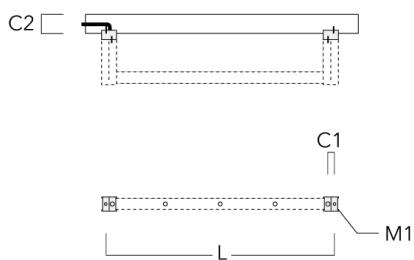

Crosse

WE-EF LUMIERE

ZAC de Chesnes Nord, 6 Rue de Brisson, CS80330, 38290 Satolas et Bonce - Téléphone: +33 4 74 99 14 44

info.france@we-ef.com - <https://we-ef.com/fr>

Sous réserve de modifications techniques et d'erreurs. - Généré le 23/10/2024