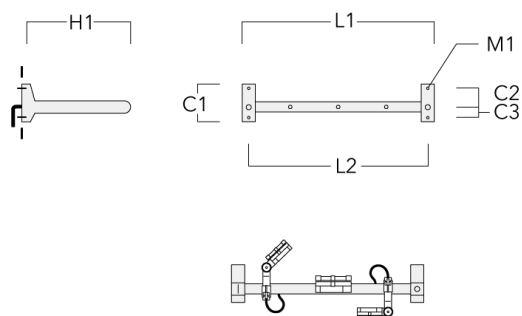

FLC121 LED RAIL66

Description	Code produit	C1	C2	C3	H1	M1	Poids (kg)	L1	L2
Rail 66 crosse pour 4 projecteurs maxi (L=2150)	310-9250	220	120	60	600	13	14.60	2150	2070

Rail 66 crosse pour 6 projecteurs maxi (L=2150)	310-9252	220	120	60	600	13	14.60	2150	2070