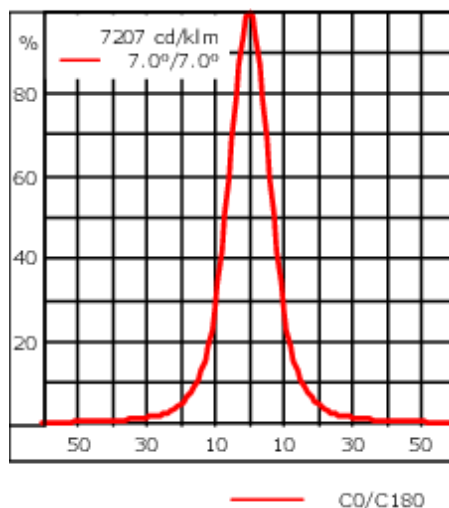

Spécifications

Description du matériel

Corps	Corps en fonte d'aluminium, visserie inox avec traitement PCS
Lentille	Verre de sécurité
Couleurs	Peinture poudre disponible avec 35 couleurs différents
Joint	Joint silicone
Visserie	PCS Inox avec revêtement polymère
IP	IP66
IK	IK07
Protection contre la corrosion	5CE

Description électrique

Alimentation électrique	220-240V / 50-60 Hz
Driver	Driver électronique séparé thermiquement

Informations complémentaires

Durée de vie	Ta=25° L90B10 > 90000h
Classe d'efficacité énergétique	C-D

WE-EF LUMIERE

ZAC de Chesnes Nord, 6 Rue de Brisson, CS80330, 38290 Satolas et Bonce - Téléphone: +33 4 74 99 14 44

info.france@we-ef.com - <https://we-ef.com/fr>

Sous réserve de modifications techniques et d'erreurs. - Généré le 23/10/2024