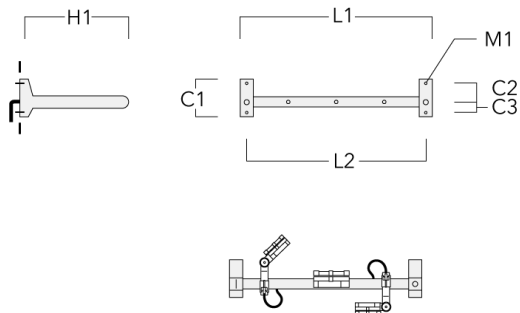

FLC121 LED RAIL66

Description	Code produit	C1	C2	C3	H1	M1	Poids (kg)	L1	L2
Rail 66 crosse pour 2 projecteurs maxi (L=1150)	310-9230	220	120	60	600	13	12	1150	1070

Rail 66 crosse pour 3 projecteurs maxi (L=1150)	310-9232	220	120	60	600	13	12	1150	1070