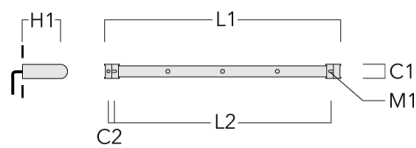

info.germany@we-ef.com - <https://we-ef.com/de>

Technische Änderungen und Irrtümer vorbehalten. - Erstellt am 23.10.2024

Beschreibung	Artikelnummer	C1
IO-20-WW-FLC121-LED	145-0145	81

Seitenblende

Beschreibung	Artikelnummer	A	C1
Seitenblende ES	145-9192	102	119

Montagezubehör

Universal

Beschreibung	Artikelnummer	C1	C2	H1	M1	Gewicht (kg)	L1	L2
für 2 Strahler oder Fluter (L=1150)	310-9200	75	30	200	12	5.90	1150	1045

für 3 Strahler oder Fluter (L=1150)	310-9202	75	30	200	12	5.90	1150	1045
-------------------------------------	----------	----	----	-----	----	------	------	------