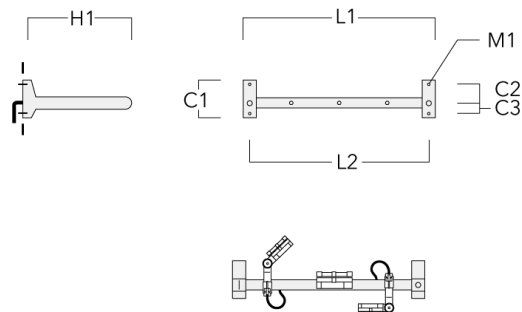

Beschreibung	Artikelnummer	C1	C2	D1	D2	L	M1	Gewicht (kg)
Abdeckkappen (Paar)	310-9290	20	30	180	140	1070	9	1.70

Anschlussadapter

Beschreibung	Artikelnummer	C1	C2	L	M1	Gewicht (kg)
Anschlussadapter (Paar)	310-9294	30	100	1115	12	0.90

FLC121 LED RAIL66

Beschreibung	Artikelnummer	C1	C2	C3	H1	M1	Gewicht (kg)	L1	L2
für 2 Strahler oder Fluter (L=1150)	310-9230	220	120	60	600	13	12	1150	1070

für 3 Strahler oder Fluter (L=1150)	310-9232	220	120	60	600	13	12	1150	1070
-------------------------------------	----------	-----	-----	----	-----	----	----	------	------