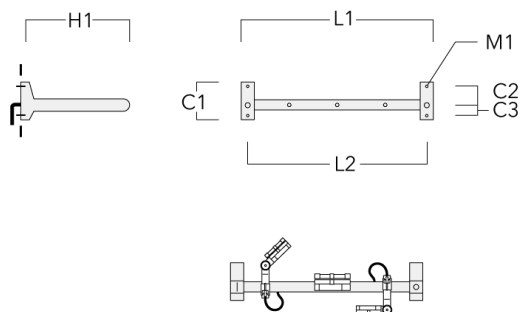

FLC121 LED RAIL66

Beschreibung	Artikelnummer	C1	C2	C3	H1	M1	Gewicht (kg)	L1	L2
für 2 Strahler oder Fluter (L=1150)	310-9230	220	120	60	600	13	12	1150	1070

für 3 Strahler oder Fluter (L=1150)	310-9232	220	120	60	600	13	12	1150	1070
-------------------------------------	----------	-----	-----	----	-----	----	----	------	------

FLC121 LED RAIL66

Beschreibung	Artikelnummer	C1	C2	C3	H1	M1	Gewicht (kg)	L1	L2
für 3 Strahler oder Fluter (L=1650)	310-9240	220	120	60	600	13	13.30	1650	1570

für 4 Strahler oder Fluter (L=1650)	310-9242	220	120	60	600	13	13.30	1650	1570
-------------------------------------	----------	-----	-----	----	-----	----	-------	------	------