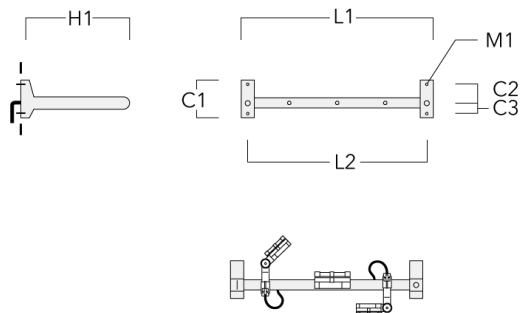

FLC121 LED RAIL66

Beschreibung	Artikelnummer	C1	C2	C3	H1	M1	Gewicht (kg)	L1	L2
für 2 Strahler oder Fluter (L=1150)	310-9230	220	120	60	600	13	12	1150	1070

für 3 Strahler oder Fluter (L=1150)	310-9232	220	120	60	600	13	12	1150	1070
-------------------------------------	----------	-----	-----	----	-----	----	----	------	------

FLC121 LED RAIL66

Beschreibung	Artikelnummer	C1	C2	C3	H1	M1	Gewicht (kg)	L1	L2
für 3 Strahler oder Fluter (L=1650)	310-9240	220	120	60	600	13	13.30	1650	1570

für 4 Strahler oder Fluter (L=1650)	310-9242	220	120	60	600	13	13.30	1650	1570
-------------------------------------	----------	-----	-----	----	-----	----	-------	------	------