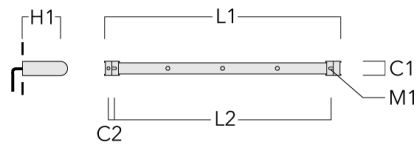

info.germany@we-ef.com - <https://we-ef.com/de>

Technische Änderungen und Irrtümer vorbehalten. - Erstellt am 23.10.2024

Beschreibung	Artikelnummer	C1
IO-20-WW-FLC121-LED	145-0145	81

Seitenblende

Beschreibung	Artikelnummer	A	C1
Seitenblende ES	145-9192	102	119

Montagezubehör

Universal

Beschreibung	Artikelnummer	C1	C2	H1	M1	Gewicht (kg)	L1	L2
für 2 Strahler oder Fluter (L=1150)	310-9200	75	30	200	12	5.90	1150	1045

für 3 Strahler oder Fluter (L=1150)	310-9202	75	30	200	12	5.90	1150	1045
-------------------------------------	----------	----	----	-----	----	------	------	------