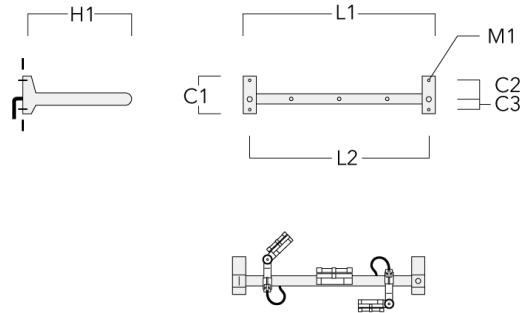

Beschreibung	Artikelnummer	C1	C2	D1	D2	L	M1	Gewicht (kg)
Abdeckkappen (Paar)	310-9290	20	30	180	140	1070	9	1.70

Anschlussadapter

Beschreibung	Artikelnummer	C1	C2	L	M1	Gewicht (kg)
Anschlussadapter (Paar)	310-9294	30	100	1115	12	0.90

FLC121 LED RAIL66

Beschreibung	Artikelnummer	C1	C2	C3	H1	M1	Gewicht (kg)	L1	L2
für 2 Strahler oder Fluter (L=1150)	310-9230	220	120	60	600	13	12	1150	1070

für 3 Strahler oder Fluter (L=1150)	310-9232	220	120	60	600	13	12	1150	1070
-------------------------------------	----------	-----	-----	----	-----	----	----	------	------