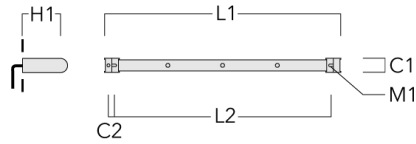

FLC121 LED RAIL66

Beschreibung	Artikelnummer	C1	C2	H1	M1	Gewicht (kg)	L1	L2
für 3 Strahler oder Fluter (L=1650)	310-9210	75	30	200	12	7.20	1650	1545