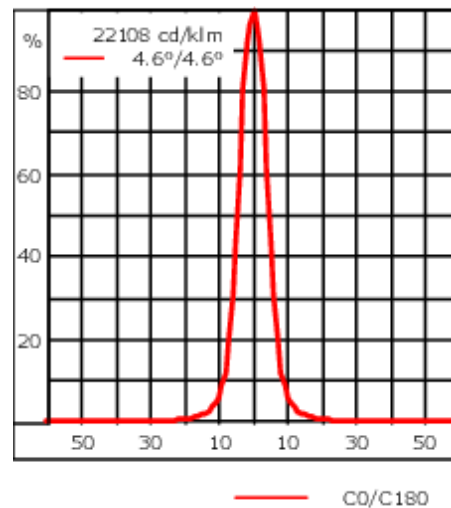

Mit 0,4 m flexibler Anschlussleitung einschließlich Steckverbindung und Befestigungsklammer für RAIL66 Schienensystem.

Gewicht	2.50 kg
Lichtverteilung	symmetrisch extrem engstrahlend, 'sharp cut-off' [EES]
Lichtquelle	LED-6/12W / 700 mA - 2700 K
CRI	80
Netz	EVG
LEDs	6
Bemessungsleistung	14.5 W
Nominal Lichtstrom (lm)	
LED Lumen	270
Total Lumen	1620
Tj	85
Bemessungslichtstrom (lm)	
LED Lumen	249.9
Total Lumen	1499.6
Ta	25