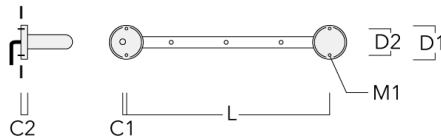

FLC121 LED RAIL66

Beschreibung	Artikelnummer	C1	C2	H1	M1	Gewicht (kg)	L1	L2
für 4 Strahler oder Fluter (L=2150)	310-9220	75	30	200	12	8.50	2150	2045

für 6 Strahler oder Fluter (L=2150)	310-9222	75	30	200	12	8.50	2150	2045
-------------------------------------	----------	----	----	-----	----	------	------	------

Beschreibung	Artikelnummer	C1	C2	D1	D2	L	M1	Gewicht (kg)
Abdeckkappen (Paar)	310-9290	20	30	180	140	1070	9	1.70

Anschlussadapter

Beschreibung	Artikelnummer	C1	C2	L	M1	Gewicht (kg)
Anschlussadapter (Paar)	310-9294	30	100	1115	12	0.90