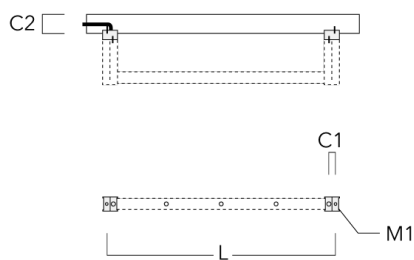

Beschreibung	Artikelnummer	C1	C2	D1	D2	L	M1	Gewicht (kg)
Abdeckkappen (Paar)	310-9290	20	30	180	140	1070	9	1.70

Anschlussadapter

Beschreibung	Artikelnummer	C1	C2	L	M1	Gewicht (kg)
Anschlussadapter (Paar)	310-9294	30	100	1115	12	0.90