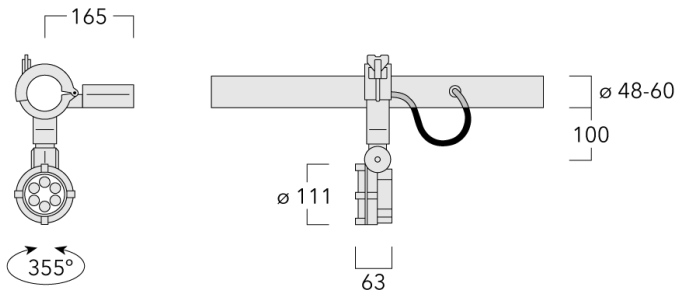

Mit 0,4 m flexibler Anschlussleitung einschließlich Steckverbindung und Befestigungsklammer für RAIL66 Schienensystem.

Gewicht	2.50 kg
Lichtverteilung	symmetrisch extrem engstrahlend, 'sharp cut-off' [EES]
Lichtquelle	LED-6/12W / 700 mA - 2700 K
CRI	80
Netz	EVG
LEDs	6
Bemessungsleistung	14.5 W
Nominal Lichtstrom (lm)	
LED Lumen	270
Total Lumen	1620
Tj	85
Bemessungslichtstrom (lm)	
LED Lumen	249.9
Total Lumen	1499.6
Ta	25