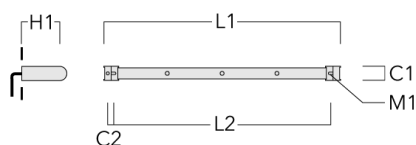

FLC121 LED RAIL66

Description	Code produit	C1	C2	H1	M1	Poids (kg)	L1	L2
Rail 66 système universel pour 3 projecteurs maxi (L=1650)	310-9210	75	30	200	12	7.20	1650	1545

Rail 66 système universel pour 4 projecteurs maxi (L=1650)	310-9212	75	30	200	12	7.20	1650	1545