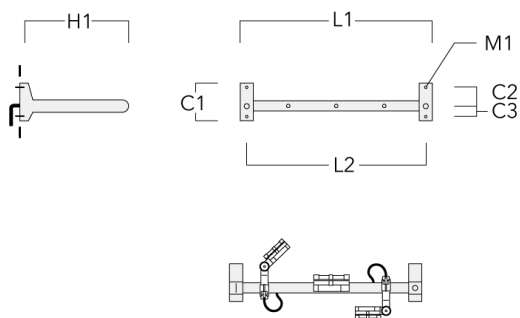

Rail 66 crosse pour 3 projecteurs maxi (L=1150)	310-9232	220	120	60	600	13	12	1150	1070