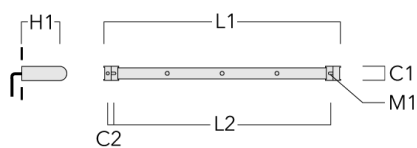

FLC121 LED RAIL66

Description	Code produit	C1	C2	H1	M1	Poids (kg)	L1	L2
Rail 66 système universel pour 4 projecteurs maxi (L=2150)	310-9220	75	30	200	12	8.50	2150	2045

Rail 66 système universel pour 6 projecteurs maxi (L=2150)	310-9222	75	30	200	12	8.50	2150	2045