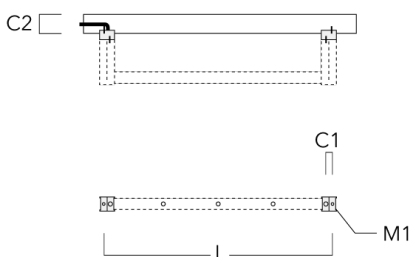

WE-EF LUMIERE

ZAC de Chesnes Nord, 6 Rue de Brisson, CS80330, 38290 Satolas et Bonce - Téléphone: +33 4 74 99 14 44
info.france@we-ef.com - <https://we-ef.com/fr>

Sous réserve de modifications techniques et d'erreurs. - Généré le 23/11/2024