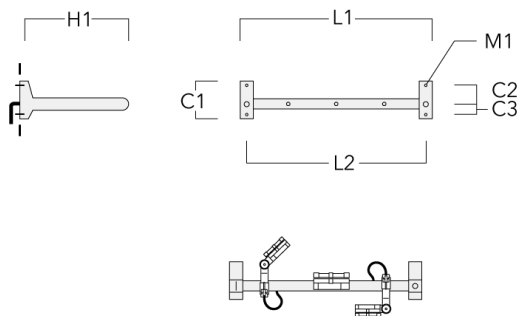

FLC121 LED RAIL66

Crosse

Description	Code produit	C1	C2	C3	H1	M1	Poids (kg)	L1	L2
Rail 66 crosse pour 2 projecteurs maxi (L=1150)	310-9230	220	120	60	600	13	12	1150	1070