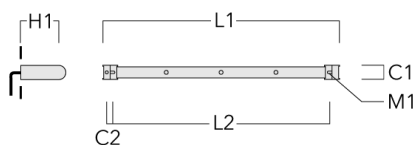

Visière

Description	Code produit	A	C1
Visière ES	145-9192	102	119

Accessoires d'installation

Universal

Description	Code produit	C1	C2	H1	M1	Poids (kg)	L1	L2
Rail 66 système universel pour 2 projecteurs maxi (L=1150)	310-9200	75	30	200	12	5.90	1150	1045