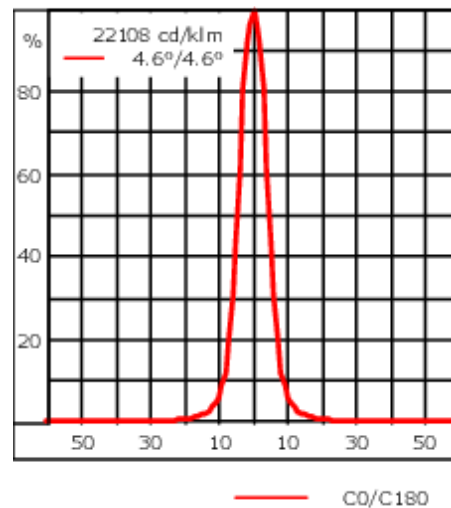

Spécifications

Description du matériel

Corps	Corps en fonte d'aluminium, visserie inox avec traitement PCS
Lentille	Verre de sécurité
Couleurs	Peinture poudre disponible avec 35 couleurs différents
Joint	Joint silicone
Visserie	PCS Inox avec recouvrement polymère
IP	IP66
IK	IK07
Protection contre la corrosion	5CE

Description électrique

Alimentation électrique	220-240V / 50-60 Hz
Driver	Driver électronique séparé thermiquement

Informations complémentaires

Durée de vie	Ta=25° L90B10 > 90000h
Classe d'efficacité énergétique	C-D

WE-EF LUMIERE

ZAC de Chesnes Nord, 6 Rue de Brisson, CS80330, 38290 Satolas et Bonce - Téléphone: +33 4 74 99 14 44
info.france@we-ef.com - <https://we-ef.com/fr>

Sous réserve de modifications techniques et d'erreurs. - Généré le 23/11/2024