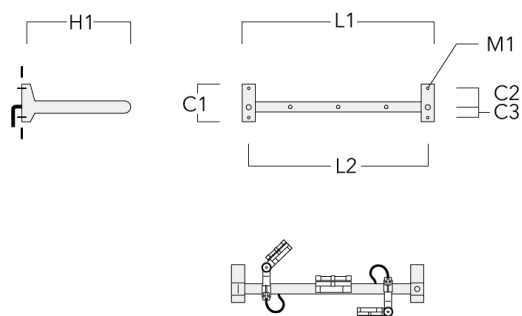

FLC121 LED RAIL66

Description	Code produit	C1	C2	C3	H1	M1	Poids (kg)	L1	L2
Rail 66 crosse pour 3 projecteurs maxi (L=1650)	310-9240	220	120	60	600	13	13.30	1650	1570

Rail 66 crosse pour 4 projecteurs maxi (L=1650)	310-9242	220	120	60	600	13	13.30	1650	1570