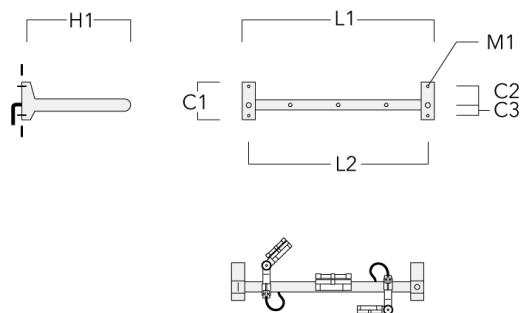

WE-EF LUMIERE

ZAC de Chesnes Nord, 6 Rue de Brisson, CS80330, 38290 Satolas et Bonce - Téléphone: +33 4 74 99 14 44
info.france@we-ef.com - <https://we-ef.com/fr>

Sous réserve de modifications techniques et d'erreurs. - Généré le 23/11/2024