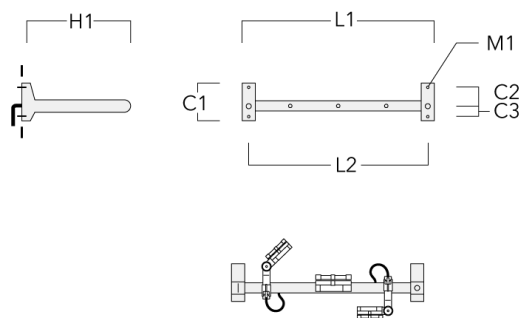

Rail 66 crosse pour 3 projecteurs maxi (L=1150)	310-9232	220	120	60	600	13	12	1150	1070