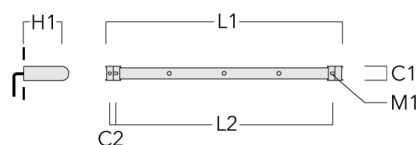

FLC121 LED RAIL66

Description	Code produit	C1	C2	H1	M1	Poids (kg)	L1	L2
Rail 66 système universel pour 4 projecteurs maxi (L=2150)	310-9220	75	30	200	12	8.50	2150	2045

Rail 66 système universel pour 6 projecteurs maxi (L=2150)	310-9222	75	30	200	12	8.50	2150	2045