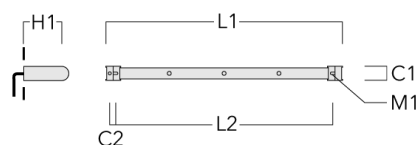

FLC121 LED RAIL66

Description	Code produit	C1	C2	H1	M1	Poids (kg)	L1	L2
Rail 66 système universel pour 3 projecteurs maxi (L=1650)	310-9210	75	30	200	12	7.20	1650	1545

Rail 66 système universel pour 4 projecteurs maxi (L=1650)	310-9212	75	30	200	12	7.20	1650	1545