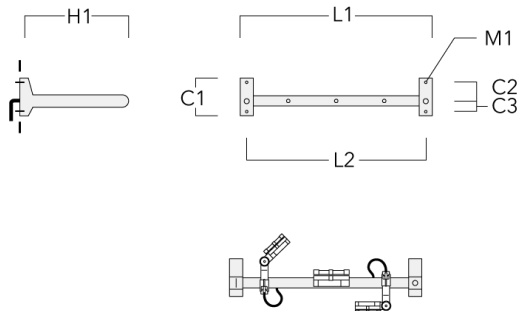

WE-EF LUMIERE

ZAC de Chesnes Nord, 6 Rue de Brisson, CS80330, 38290 Satolas et Bonce - Téléphone: +33 4 74 99 14 44

info.france@we-ef.com - <https://we-ef.com/fr>

Sous réserve de modifications techniques et d'erreurs. - Généré le 23/11/2024