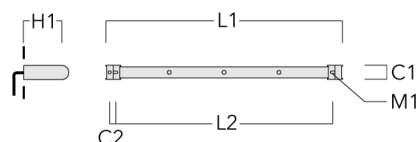

WE-EF LUMIERE

ZAC de Chesnes Nord, 6 Rue de Brisson, CS80330, 38290 Satolas et Bonce - Téléphone: +33 4 74 99 14 44
info.france@we-ef.com - <https://we-ef.com/fr>

Sous réserve de modifications techniques et d'erreurs. - Généré le 23/11/2024