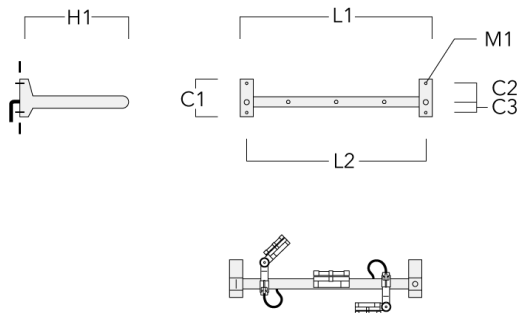

FLC121 LED RAIL66

Description	Code produit	C1	C2	C3	H1	M1	Poids (kg)	L1	L2
Rail 66 crosse pour 4 projecteurs maxi (L=2150)	310-9250	220	120	60	600	13	14.60	2150	2070

Rail 66 crosse pour 6 projecteurs maxi (L=2150)	310-9252	220	120	60	600	13	14.60	2150	2070