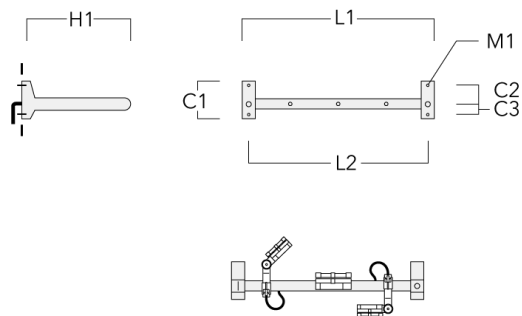

FLC121 LED RAIL66

Crosse

Description	Code produit	C1	C2	C3	H1	M1	Poids (kg)	L1	L2
Rail 66 crosse pour 2 projecteurs maxi (L=1150)	310-9230	220	120	60	600	13	12	1150	1070