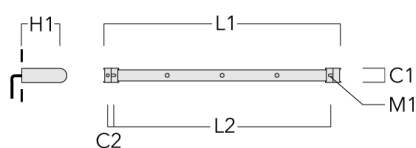

Sous réserve de modifications techniques et d'erreurs. - Généré le 23/11/2024

FLC121 LED RAIL66

Visière

Description	Code produit	A	C1
Visière ES	145-9192	102	119

Accessoires d'installation

Universal

Description	Code produit	C1	C2	H1	M1	Poids (kg)	L1	L2
Rail 66 système universel pour 2 projecteurs maxi (L=1150)	310-9200	75	30	200	12	5.90	1150	1045