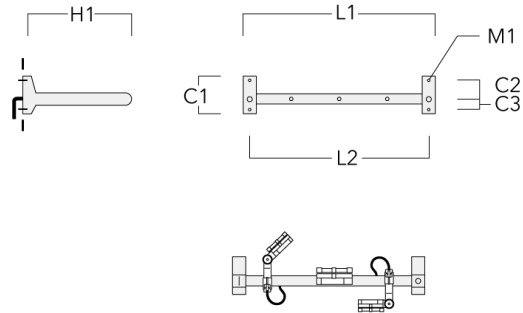

FLC121 LED RAIL66

Beschreibung	Artikelnummer	C1	C2	C3	H1	M1	Gewicht (kg)	L1	L2
für 3 Strahler oder Fluter (L=1650)	310-9240	220	120	60	600	13	13.30	1650	1570