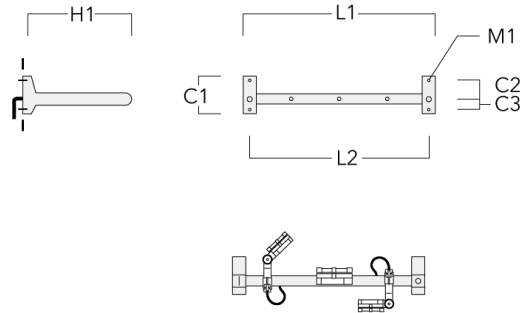

FLC121 LED RAIL66

Beschreibung	Artikelnummer	C1	C2	C3	H1	M1	Gewicht (kg)	L1	L2
für 2 Strahler oder Fluter (L=1150)	310-9230	220	120	60	600	13	12	1150	1070