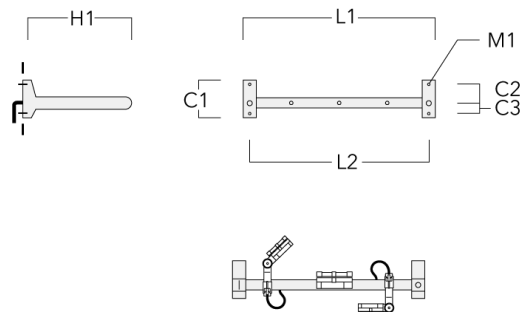

für 3 Strahler oder Fluter (L=1150)	310-9232	220	120	60	600	13	12	1150	1070