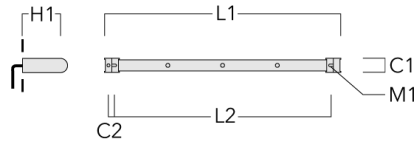

FLC121 LED RAIL66

Beschreibung	Artikelnummer	C1	C2	H1	M1	Gewicht (kg)	L1	L2
für 4 Strahler oder Fluter (L=2150)	310-9220	75	30	200	12	8.50	2150	2045

für 6 Strahler oder Fluter (L=2150)	310-9222	75	30	200	12	8.50	2150	2045