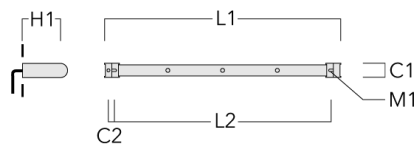

Beschreibung	Artikelnummer	A	C1
Seitenblende ES	145-9192	102	119

FLC121 LED RAIL66

Montagezubehör

Universal

Beschreibung	Artikelnummer	C1	C2	H1	M1	Gewicht (kg)	L1	L2
für 2 Strahler oder Fluter (L=1150)	310-9200	75	30	200	12	5.90	1150	1045