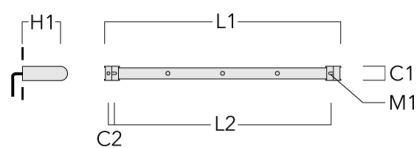

für 3 Strahler oder Fluter (L=1150)	310-9202	75	30	200	12	5.90	1150	1045