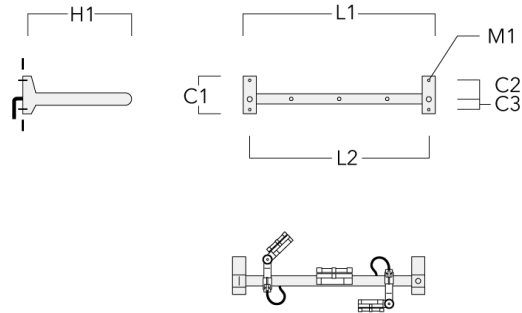

FLC121 LED RAIL66

Beschreibung	Artikelnummer	C1	C2	C3	H1	M1	Gewicht (kg)	L1	L2
für 4 Strahler oder Fluter (L=2150)	310-9250	220	120	60	600	13	14.60	2150	2070