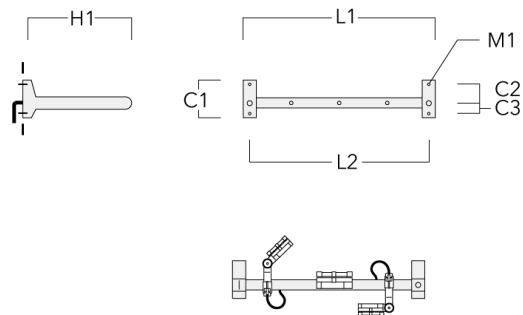

für 4 Strahler oder Fluter (L=1650)	310-9242	220	120	60	600	13	13.30	1650	1570