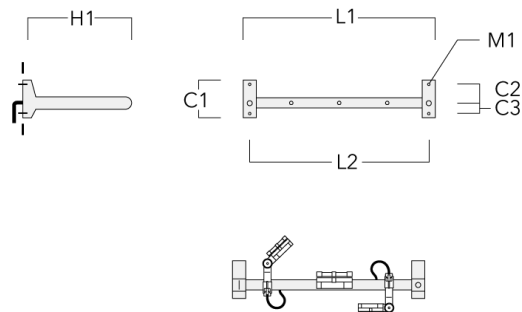

für 6 Strahler oder Fluter (L=2150)	310-9252	220	120	60	600	13	14.60	2150	2070