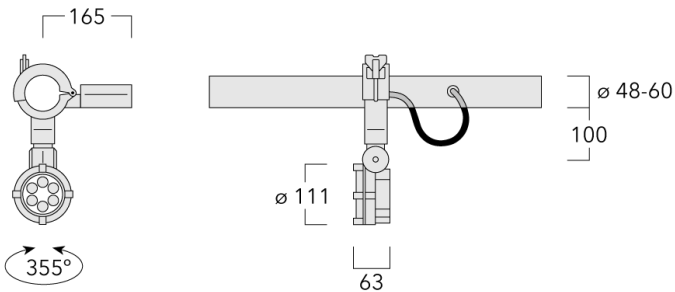

Mit 0,4 m flexibler Anschlussleitung einschließlich Steckverbindung und Befestigungsklammer für RAIL66 Schienensystem.

Gewicht	2.50 kg
Lichtverteilung	bandförmig extrem engstrahlend [EE]
Lichtquelle	LED-6/12W / 700 mA - 2700 K
CRI	80
Netz	EVG
LEDs	6
Bemessungsleistung	14.5 W

Nominal Lichtstrom (lm)

LED Lumen	270
Total Lumen	1620
Tj	85

Bemessungslichtstrom (lm)

LED Lumen	215.1
Total Lumen	1290.7
Ta	25

Spezifikationen

Materialbeschreibung

Gehäuse	Korrosionsbeständiger Aluminiumguss
Abdeckung	Sicherheitsglasscheibe
Farben	<div style="display: flex; align-items: center; gap: 10px;"> <div style="width: 20px; height: 15px; background-color: black; margin-right: 5px;"></div> RAL9004 Signalschwarz </div> <div style="display: flex; align-items: center; gap: 10px;"> <div style="width: 20px; height: 15px; background-color: #cccccc; margin-right: 5px;"></div> RAL9006 Weißaluminium </div> <div style="display: flex; align-items: center; gap: 10px;"> <div style="width: 20px; height: 15px; background-color: #808080; margin-right: 5px;"></div> RAL9007 Graualuminium </div> <div style="display: flex; align-items: center; gap: 10px;"> <div style="width: 20px; height: 15px; background-color: #444444; margin-right: 5px;"></div> RAL7016 Anthrazitgrau </div> <div style="display: flex; align-items: center; gap: 10px;"> <div style="width: 20px; height: 15px; background-color: #e0e0e0; margin-right: 5px;"></div> RAL9016 Verkehrsweiß </div>
Dichtung	Silikondichtung
Schrauben	PCS beschichtete Edelstahlschrauben
Schutzart	IP66
Schlagfestigkeit	IK07
Korrosionsbeständigkeit	5CE