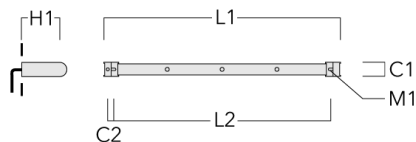

Cache (paire)

WE-EF LUMIERE

ZAC de Chesnes Nord, 6 Rue de Brisson, CS80330, 38290 Satolas et Bonce - Téléphone: +33 4 74 99 14 44

info.france@we-ef.com - <https://we-ef.com/fr>

Sous réserve de modifications techniques et d'erreurs. - Généré le 23/10/2024