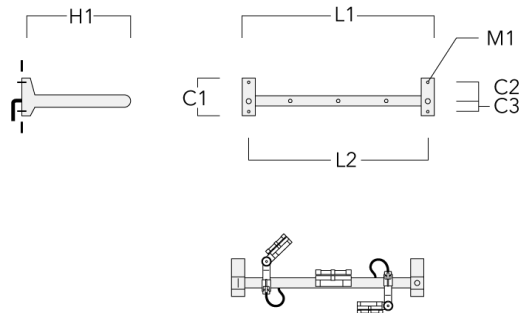

**FLC121 LED RAIL66**

Description	Code produit	C1	C2	C3	H1	M1	Poids (kg)	L1	L2
Rail 66 crosse pour 2 projecteurs maxi (L=1150)	310-9230	220	120	60	600	13	12	1150	1070

Rail 66 crosse pour 3 projecteurs maxi (L=1150)	310-9232	220	120	60	600	13	12	1150	1070
--	----------	-----	-----	----	-----	----	----	------	------