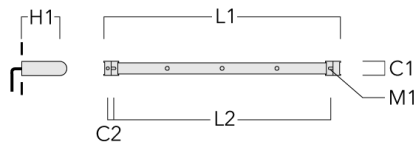

FLC121 LED RAIL66

Accessoires d'installation

Universal

Description	Code produit	C1	C2	H1	M1	Poids (kg)	L1	L2
Rail 66 système universel pour 2 projecteurs maxi (L=1150)	310-9200	75	30	200	12	5.90	1150	1045

Rail 66 système universel pour 3 projecteurs maxi (L=1150)	310-9202	75	30	200	12	5.90	1150	1045