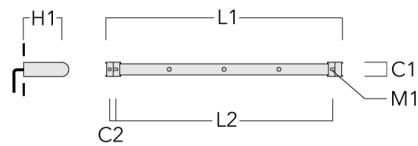

**FLC121 LED RAIL66**

Description	Code produit	C1	C2	H1	M1	Poids (kg)	L1	L2
Rail 66 système universel pour 3 projecteurs maxi (L=1650)	310-9210	75	30	200	12	7.20	1650	1545

Rail 66 système universel pour 4 projecteurs maxi (L=1650)	310-9212	75	30	200	12	7.20	1650	1545
--	----------	----	----	-----	----	------	------	------