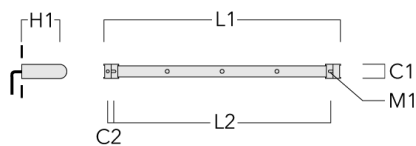

FLC121 LED RAIL66

Description	Code produit	C1	C2	H1	M1	Poids (kg)	L1	L2
Rail 66 système universel pour 4 projecteurs maxi (L=2150)	310-9220	75	30	200	12	8.50	2150	2045

Rail 66 système universel pour 6 projecteurs maxi (L=2150)	310-9222	75	30	200	12	8.50	2150	2045