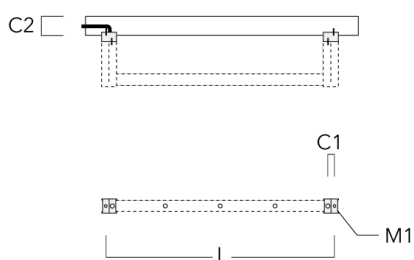

Crosse

WE-EF LUMIERE

ZAC de Chesnes Nord, 6 Rue de Brisson, CS80330, 38290 Satolas et Bonce - Téléphone: +33 4 74 99 14 44

info.france@we-ef.com - <https://we-ef.com/fr>

Sous réserve de modifications techniques et d'erreurs. - Généré le 23/10/2024