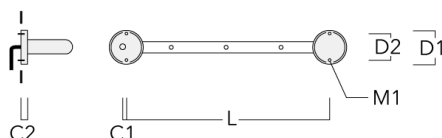

FLC121 LED RAIL66

Description	Code produit	C1	C2	D1	D2	L	M1	Poids (kg)
Paire de cache pour rail66	310-9290	20	30	180	140	1070	9	1.70

Adaptateur pour fixation

Description	Code produit	C1	C2	L	M1	Poids (kg)
Adaptateur pour fixation (paire)	310-9294	30	100	1115	12	0.90