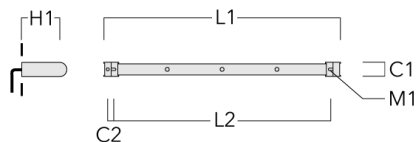

**FLC121 LED RAIL66**

Description	Code produit	C1	C2	H1	M1	Poids (kg)	L1	L2
Rail 66 système universel pour 4 projecteurs maxi (L=2150)	310-9220	75	30	200	12	8.50	2150	2045

Rail 66 système universel pour 6 projecteurs maxi (L=2150)	310-9222	75	30	200	12	8.50	2150	2045
------------------------------------------------------------	----------	----	----	-----	----	------	------	------