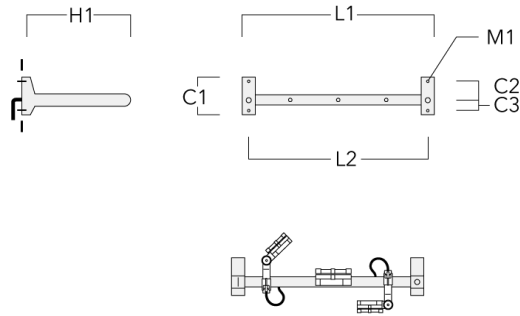

**FLC121 LED RAIL66**

Description	Code produit	C1	C2	C3	H1	M1	Poids (kg)	L1	L2
Rail 66 crosse pour 2 projecteurs maxi (L=1150)	310-9230	220	120	60	600	13	12	1150	1070

Rail 66 crosse pour 3 projecteurs maxi (L=1150)	310-9232	220	120	60	600	13	12	1150	1070
--	----------	-----	-----	----	-----	----	----	------	------