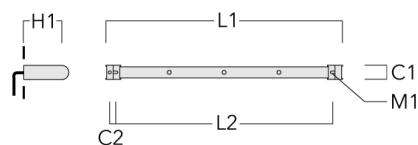

## FLC121 LED RAIL66

Description	Code produit	C1	C2	H1	M1	Poids (kg)	L1	L2
Rail 66 système universel pour 3 projecteurs maxi (L=1650)	310-9210	75	30	200	12	7.20	1650	1545

Rail 66 système universel pour 4 projecteurs maxi (L=1650)	310-9212	75	30	200	12	7.20	1650	1545
------------------------------------------------------------	----------	----	----	-----	----	------	------	------