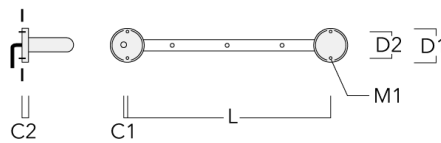

FLC121 LED RAIL66

Cache (paire)

Description	Code produit	C1	C2	D1	D2	L	M1	Poids (kg)
Paire de cache pour rail66	310-9290	20	30	180	140	1070	9	1.70

Adaptateur pour fixation

Description	Code produit	C1	C2	L	M1	Poids (kg)
Adaptateur pour fixation (paire)	310-9294	30	100	1115	12	0.90