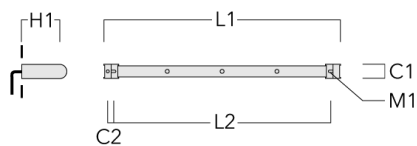

FLC121 LED RAIL66

Description	Code produit	C1	C2	H1	M1	Poids (kg)	L1	L2
Rail 66 système universel pour 4 projecteurs maxi (L=2150)	310-9220	75	30	200	12	8.50	2150	2045

Rail 66 système universel pour 6 projecteurs maxi (L=2150)	310-9222	75	30	200	12	8.50	2150	2045