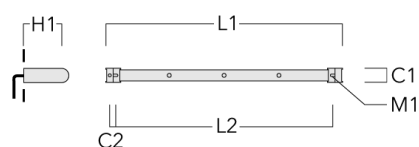

FLC121 LED RAIL66

Description	Code produit	C1	C2	H1	M1	Poids (kg)	L1	L2
Rail 66 système universel pour 3 projecteurs maxi (L=1650)	310-9210	75	30	200	12	7.20	1650	1545

Rail 66 système universel pour 4 projecteurs maxi (L=1650)	310-9212	75	30	200	12	7.20	1650	1545