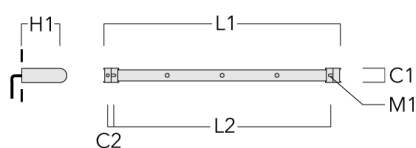

FLC121 LED RAIL66

Visière

Description	Code produit	A	C1
Visière ES	145-9192	102	119

FLC121 LED RAIL66

Accessoires d'installation

Universal

Description	Code produit	C1	C2	H1	M1	Poids (kg)	L1	L2
Rail 66 système universel pour 2 projecteurs maxi (L=1150)	310-9200	75	30	200	12	5.90	1150	1045