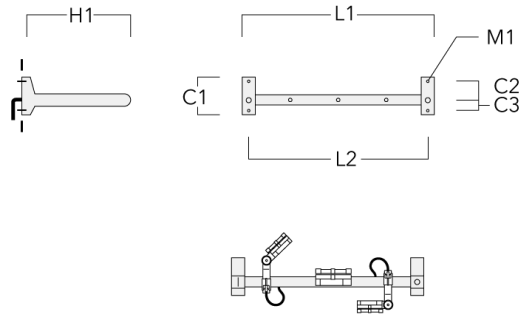

FLC121 LED RAIL66

Crosse

Description	Code produit	C1	C2	C3	H1	M1	Poids (kg)	L1	L2
Rail 66 crosse pour 2 projecteurs maxi (L=1150)	310-9230	220	120	60	600	13	12	1150	1070

Rail 66 crosse pour 3 projecteurs maxi (L=1150)	310-9232	220	120	60	600	13	12	1150	1070