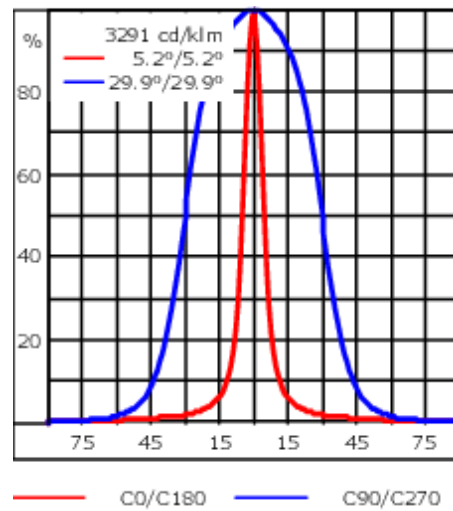

Spécifications

Description du matériel

Corps	Corps en fonte d'aluminium, visserie inox avec traitement PCS
Lentille	Verre de sécurité
Couleurs	Peinture poudre disponible avec 35 couleurs différents
Joint	Joint silicone
Visserie	PCS Inox avec revêtement polymère
IP	IP66
IK	IK07
Protection contre la corrosion	5CE

Description électrique

Alimentation électrique	220-240V / 50-60 Hz
Driver	Driver électronique séparé thermiquement

Informations complémentaires

Durée de vie	Ta=25° L90B10 > 90000h
Classe d'efficacité énergétique	C-D

WE-EF LUMIERE

ZAC de Chesnes Nord, 6 Rue de Brisson, CS80330, 38290 Satolas et Bonce - Téléphone: +33 4 74 99 14 44
info.france@we-ef.com - <https://we-ef.com/fr>

Sous réserve de modifications techniques et d'erreurs. - Généré le 23/11/2024