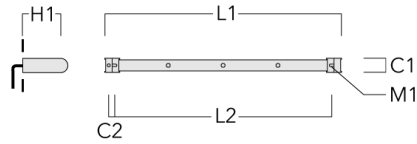

FLC131 LED RAIL66

Description	Part ID	C1	C2	H1	M1	Weight (kg)	L1	L2
4 Mains outlets (L=2150)	310-9220	75	30	200	12	8.50	2150	2045

6 Mains outlets (L=2150)	310-9222	75	30	200	12	8.50	2150	2045