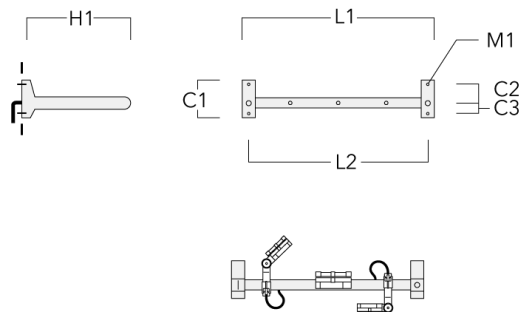

6 Mains outlets (L=2150)	310-9252	220	120	60	600	13	14.60	2150	2070