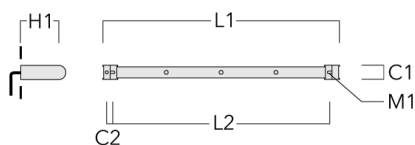

Accessoires d'installation

Universal

Description	Code produit	C1	C2	H1	M1	Poids (kg)	L1	L2
Rail 66 système universel pour 2 projecteurs maxi (L=1150)	310-9200	75	30	200	12	5.90	1150	1045

Rail 66 système universel pour 3 projecteurs maxi (L=1150)	310-9202	75	30	200	12	5.90	1150	1045
------------------------------------------------------------	----------	----	----	-----	----	------	------	------