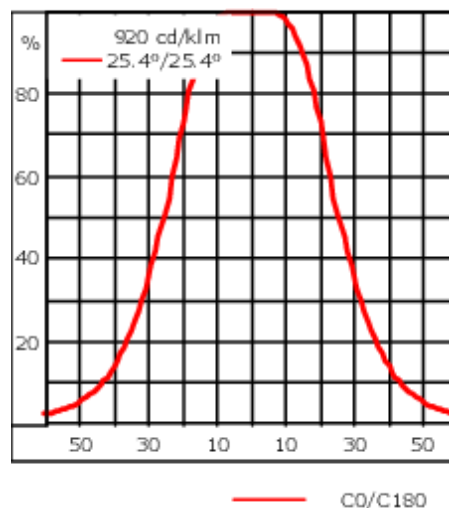

Spécifications

Description du matériel

Corps	Corps en fonte d'aluminium, visserie inox avec traitement PCS
Lentille	Verre de sécurité
Couleurs	Peinture poudre disponible avec 35 couleurs différents
Joint	Joint silicone
Visserie	PCS Inox avec recouvrement polymère
IP	IP66
IK	IK07
Protection contre la corrosion	5CE

Description électrique

Alimentation électrique	220-240V / 50-60 Hz
Driver	Driver électronique

Informations complémentaires

Durée de vie	Ta=25° L90B10 > 90000h
Classe d'efficacité énergétique	C-D

WE-EF LUMIERE

ZAC de Chesnes Nord, 6 Rue de Brisson, CS80330, 38290 Satolas et Bonce - Téléphone: +33 4 74 99 14 44
info.france@we-ef.com - <https://we-ef.com/fr>

Sous réserve de modifications techniques et d'erreurs. - Généré le 23/11/2024