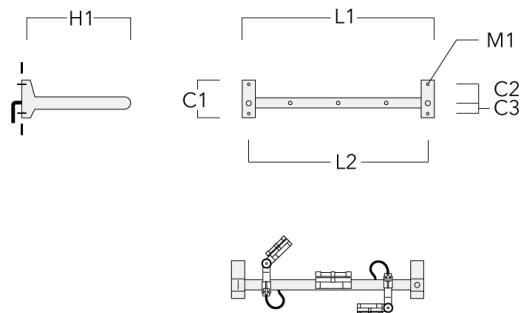

WE-EF LUMIERE

ZAC de Chesnes Nord, 6 Rue de Brisson, CS80330, 38290 Satolas et Bonce - Téléphone: +33 4 74 99 14 44
info.france@we-ef.com - <https://we-ef.com/fr>

Sous réserve de modifications techniques et d'erreurs. - Généré le 23/11/2024