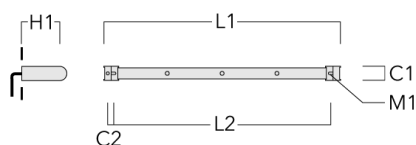

FLC131 LED RAIL66

Description	Code produit	C1	C2	H1	M1	Poids (kg)	L1	L2
Rail 66 système universel pour 3 projecteurs maxi (L=1650)	310-9210	75	30	200	12	7.20	1650	1545

Rail 66 système universel pour 4 projecteurs maxi (L=1650)	310-9212	75	30	200	12	7.20	1650	1545