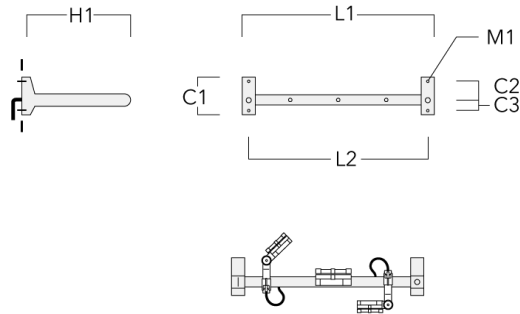

FLC131 LED RAIL66

Crosse

Description	Code produit	C1	C2	C3	H1	M1	Poids (kg)	L1	L2
Rail 66 crosse pour 2 projecteurs maxi (L=1150)	310-9230	220	120	60	600	13	12	1150	1070

Rail 66 crosse pour 3 projecteurs maxi (L=1150)	310-9232	220	120	60	600	13	12	1150	1070