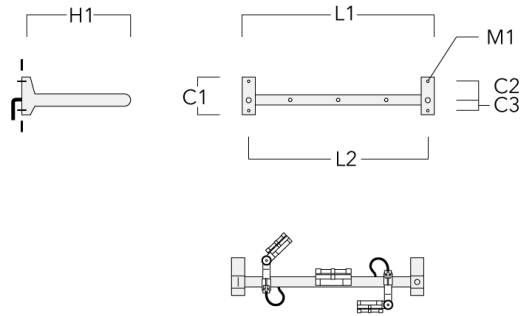

FLC131 LED RAIL66

Description	Code produit	C1	C2	C3	H1	M1	Poids (kg)	L1	L2
Rail 66 crosse pour 3 projecteurs maxi (L=1650)	310-9240	220	120	60	600	13	13.30	1650	1570

Rail 66 crosse pour 4 projecteurs maxi (L=1650)	310-9242	220	120	60	600	13	13.30	1650	1570