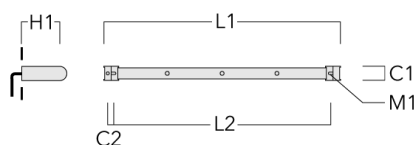

FLC131 LED RAIL66

Description	Code produit	C1	C2	H1	M1	Poids (kg)	L1	L2
Rail 66 système universel pour 4 projecteurs maxi (L=2150)	310-9220	75	30	200	12	8.50	2150	2045

Rail 66 système universel pour 6 projecteurs maxi (L=2150)	310-9222	75	30	200	12	8.50	2150	2045