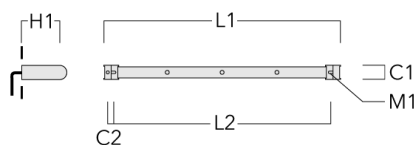

WE-EF LUMIERE

ZAC de Chesnes Nord, 6 Rue de Brisson, CS80330, 38290 Satolas et Bonce - Téléphone: +33 4 74 99 14 44
info.france@we-ef.com - <https://we-ef.com/fr>

Sous réserve de modifications techniques et d'erreurs. - Généré le 23/11/2024