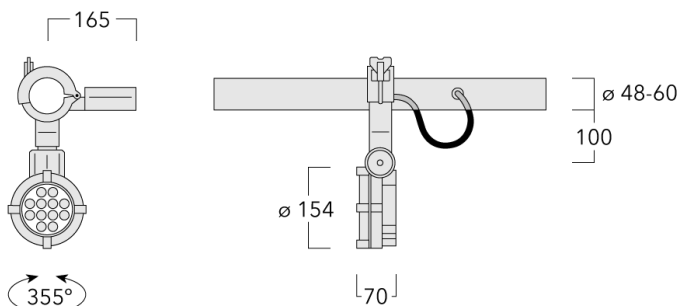

Spécifications

Description du matériel

Corps	Corps en fonte d'aluminium, visserie inox avec traitement PCS
Lentille	Verre de sécurité
Couleurs	Peinture poudre disponible avec 35 couleurs différents
Joint	Joint silicone
Visserie	PCS Inox avec recouvrement polymère
IP	IP66
IK	IK07
Protection contre la corrosion	5CE

Description électrique

Alimentation électrique	220-240V / 50-60 Hz
Driver	Driver électronique

Informations complémentaires

Durée de vie	Ta=25° L90B10 > 90000h
Classe d'efficacité énergétique	C-D

WE-EF LUMIERE

ZAC de Chesnes Nord, 6 Rue de Brisson, CS80330, 38290 Satolas et Bonce - Téléphone: +33 4 74 99 14 44
info.france@we-ef.com - <https://we-ef.com/fr>

Sous réserve de modifications techniques et d'erreurs. - Généré le 23/11/2024