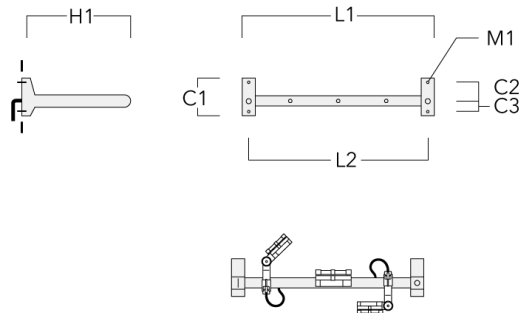

WE-EF LUMIERE

ZAC de Chesnes Nord, 6 Rue de Brisson, CS80330, 38290 Satolas et Bonce - Téléphone: +33 4 74 99 14 44
info.france@we-ef.com - <https://we-ef.com/fr>

Sous réserve de modifications techniques et d'erreurs. - Généré le 23/11/2024