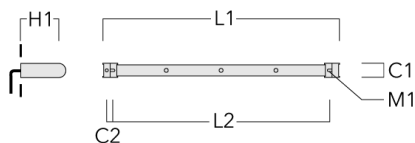

Accessoires d'installation

Universal

Description	Code produit	C1	C2	H1	M1	Poids (kg)	L1	L2
Rail 66 système universel pour 2 projecteurs maxi (L=1150)	310-9200	75	30	200	12	5.90	1150	1045

Rail 66 système universel pour 3 projecteurs maxi (L=1150)	310-9202	75	30	200	12	5.90	1150	1045
------------------------------------------------------------	----------	----	----	-----	----	------	------	------