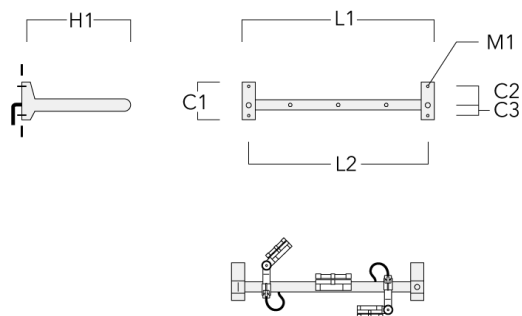

FLC131 LED RAIL66

Description	Code produit	C1	C2	C3	H1	M1	Poids (kg)	L1	L2
Rail 66 crosse pour 4 projecteurs maxi (L=2150)	310-9250	220	120	60	600	13	14.60	2150	2070

Rail 66 crosse pour 6 projecteurs maxi (L=2150)	310-9252	220	120	60	600	13	14.60	2150	2070