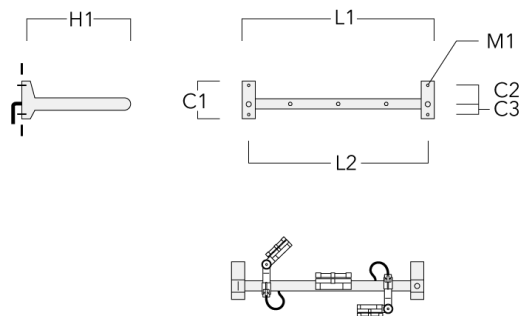

WE-EF LUMIERE

ZAC de Chesnes Nord, 6 Rue de Brisson, CS80330, 38290 Satolas et Bonce - Téléphone: +33 4 74 99 14 44
info.france@we-ef.com - <https://we-ef.com/fr>

Sous réserve de modifications techniques et d'erreurs. - Généré le 23/11/2024