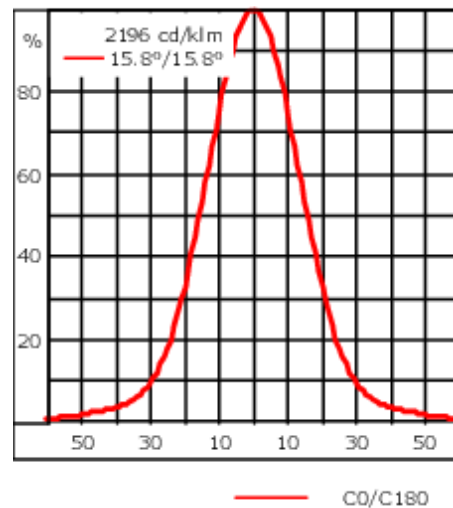

Spécifications

Description du matériel

Corps	Corps en fonte d'aluminium, visserie inox avec traitement PCS
Lentille	Verre de sécurité
Couleurs	Peinture poudre disponible avec 35 couleurs différents
Joint	Joint silicone
Visserie	PCS Inox avec revêtement polymère
IP	IP66
IK	IK07
Protection contre la corrosion	5CE

Description électrique

Alimentation électrique	220-240V / 50-60 Hz
Driver	Driver électronique

Informations complémentaires

Durée de vie	Ta=25° L90B10 > 90000h
Classe d'efficacité énergétique	C-D

WE-EF LUMIERE

ZAC de Chesnes Nord, 6 Rue de Brisson, CS80330, 38290 Satolas et Bonce - Téléphone: +33 4 74 99 14 44
info.france@we-ef.com - <https://we-ef.com/fr>

Sous réserve de modifications techniques et d'erreurs. - Généré le 23/11/2024