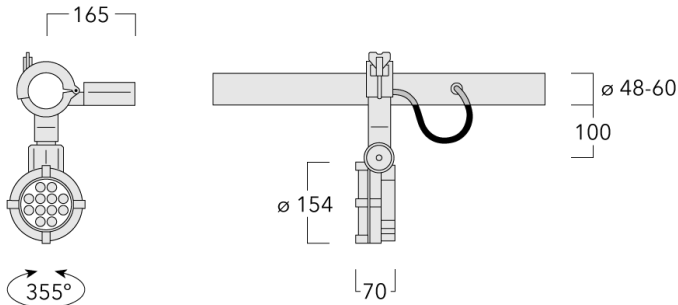

Spécifications

Description du matériel

Corps	Corps en fonte d'aluminium, visserie inox avec traitement PCS
Lentille	Verre de sécurité
Couleurs	Peinture poudre disponible avec 35 couleurs différents
Joint	Joint silicone
Visserie	PCS Inox avec revêtement polymère
IP	IP66
IK	IK07
Protection contre la corrosion	5CE

Description électrique

Alimentation électrique	220-240V / 50-60 Hz
Driver	Driver électronique

Informations complémentaires

Durée de vie	Ta=25° L90B10 > 90000h
Classe d'efficacité énergétique	C-D

WE-EF LUMIERE

ZAC de Chesnes Nord, 6 Rue de Brisson, CS80330, 38290 Satolas et Bonce - Téléphone: +33 4 74 99 14 44
info.france@we-ef.com - <https://we-ef.com/fr>

Sous réserve de modifications techniques et d'erreurs. - Généré le 23/11/2024