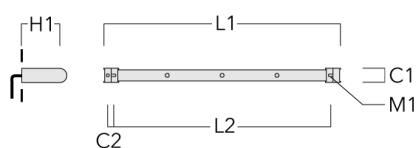

FLC131 LED RAIL66

Accessoires d'installation

Universal

Description	Code produit	C1	C2	H1	M1	Poids (kg)	L1	L2
Rail 66 système universel pour 2 projecteurs maxi (L=1150)	310-9200	75	30	200	12	5.90	1150	1045

Rail 66 système universel pour 3 projecteurs maxi (L=1150)	310-9202	75	30	200	12	5.90	1150	1045