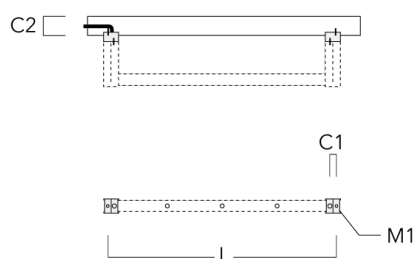

WE-EF LUMIERE

ZAC de Chesnes Nord, 6 Rue de Brisson, CS80330, 38290 Satolas et Bonce - Téléphone: +33 4 74 99 14 44
info.france@we-ef.com - <https://we-ef.com/fr>

Sous réserve de modifications techniques et d'erreurs. - Généré le 23/11/2024