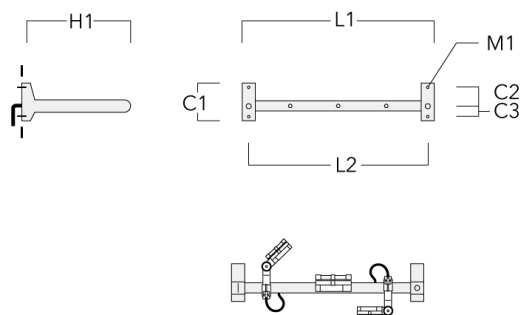

FLC131 LED RAIL66

Crosse

Description	Code produit	C1	C2	C3	H1	M1	Poids (kg)	L1	L2
Rail 66 crosse pour 2 projecteurs maxi (L=1150)	310-9230	220	120	60	600	13	12	1150	1070

Rail 66 crosse pour 3 projecteurs maxi (L=1150)	310-9232	220	120	60	600	13	12	1150	1070