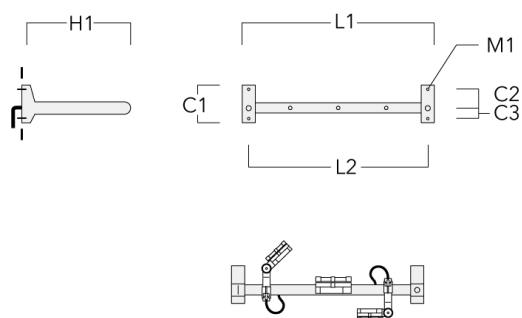

WE-EF LUMIERE

ZAC de Chesnes Nord, 6 Rue de Brisson, CS80330, 38290 Satolas et Bonce - Téléphone: +33 4 74 99 14 44
info.france@we-ef.com - <https://we-ef.com/fr>

Sous réserve de modifications techniques et d'erreurs. - Généré le 23/11/2024