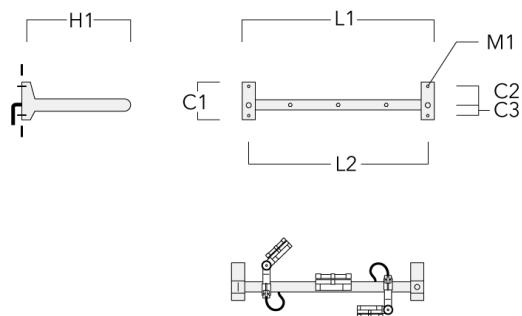

FLC131 LED RAIL66

Description	Code produit	C1	C2	C3	H1	M1	Poids (kg)	L1	L2
Rail 66 crosse pour 3 projecteurs maxi (L=1650)	310-9240	220	120	60	600	13	13.30	1650	1570

Rail 66 crosse pour 4 projecteurs maxi (L=1650)	310-9242	220	120	60	600	13	13.30	1650	1570