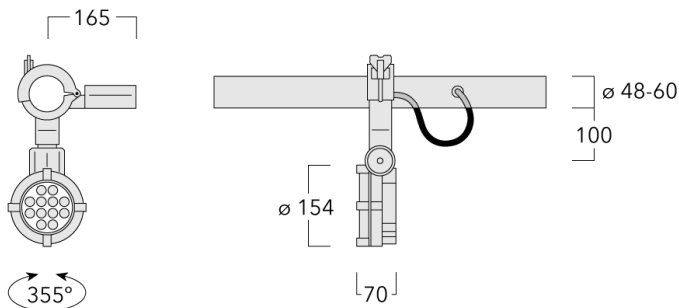

Spécifications

Description du matériel

Corps	Corps en fonte d'aluminium, visserie inox avec traitement PCS
Lentille	Verre de sécurité
Couleurs	Peinture poudre disponible avec 35 couleurs différents
Joint	Joint silicone
Visserie	PCS Inox avec recouvrement polymère
IP	IP66
IK	IK07
Protection contre la corrosion	5CE

Description électrique

Alimentation électrique	220-240V / 50-60 Hz
Driver	Driver électronique

Informations complémentaires

Durée de vie	Ta=25° L90B10 > 90000h
Classe d'efficacité énergétique	C-D

WE-EF LUMIERE

ZAC de Chesnes Nord, 6 Rue de Brisson, CS80330, 38290 Satolas et Bonce - Téléphone: +33 4 74 99 14 44
info.france@we-ef.com - <https://we-ef.com/fr>

Sous réserve de modifications techniques et d'erreurs. - Généré le 23/11/2024