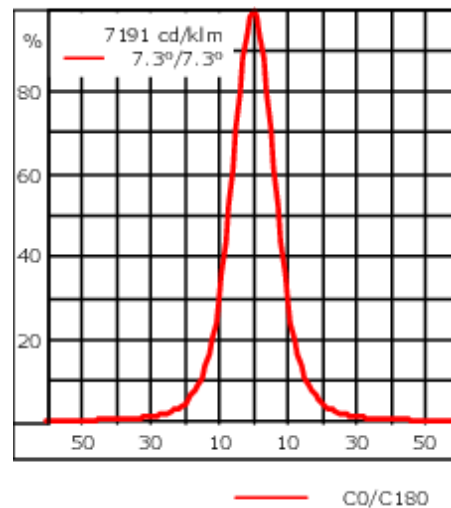

Spécifications

Description du matériel

Corps	Corps en fonte d'aluminium, visserie inox avec traitement PCS
Lentille	Verre de sécurité
Couleurs	Peinture poudre disponible avec 35 couleurs différents
Joint	Joint silicone
Visserie	PCS Inox avec recouvrement polymère
IP	IP66
IK	IK07
Protection contre la corrosion	5CE

Description électrique

Alimentation électrique	220-240V / 50-60 Hz
Driver	Driver électronique

Informations complémentaires

Durée de vie	Ta=25° L90B10 > 90000h
Classe d'efficacité énergétique	C-D

WE-EF LUMIERE

ZAC de Chesnes Nord, 6 Rue de Brisson, CS80330, 38290 Satolas et Bonce - Téléphone: +33 4 74 99 14 44
info.france@we-ef.com - <https://we-ef.com/fr>

Sous réserve de modifications techniques et d'erreurs. - Généré le 23/11/2024