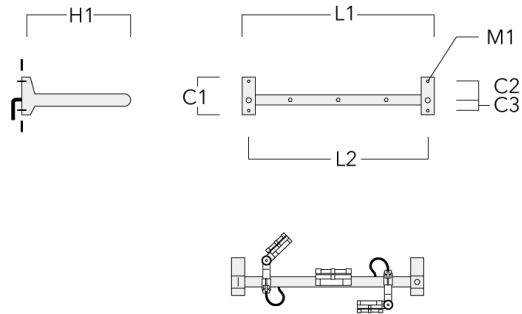

FLC131 LED RAIL66

Crosse

Description	Code produit	C1	C2	C3	H1	M1	Poids (kg)	L1	L2
Rail 66 crosse pour 2 projecteurs maxi (L=1150)	310-9230	220	120	60	600	13	12	1150	1070

Rail 66 crosse pour 3 projecteurs maxi (L=1150)	310-9232	220	120	60	600	13	12	1150	1070