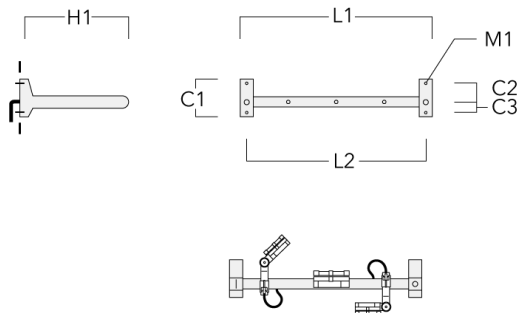

FLC131 LED RAIL66

Description	Code produit	C1	C2	C3	H1	M1	Poids (kg)	L1	L2
Rail 66 crosse pour 3 projecteurs maxi (L=1650)	310-9240	220	120	60	600	13	13.30	1650	1570

Rail 66 crosse pour 4 projecteurs maxi (L=1650)	310-9242	220	120	60	600	13	13.30	1650	1570