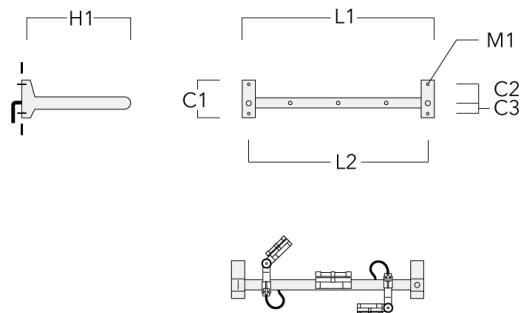

WE-EF LUMIERE

ZAC de Chesnes Nord, 6 Rue de Brisson, CS80330, 38290 Satolas et Bonce - Téléphone: +33 4 74 99 14 44

info.france@we-ef.com - <https://we-ef.com/fr>

Sous réserve de modifications techniques et d'erreurs. - Généré le 23/11/2024