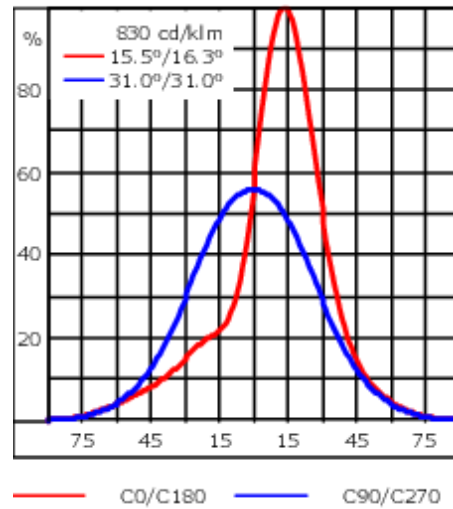

Spécifications

Description du matériel

Corps	Corps en fonte d'aluminium, visserie inox avec traitement PCS
Lentille	Verre de sécurité
Couleurs	Peinture poudre disponible avec 35 couleurs différents
Joint	Joint silicone
Visserie	PCS Inox avec revêtement polymère
IP	IP66
IK	IK07
Protection contre la corrosion	5CE

Description électrique

Alimentation électrique	220-240V / 50-60 Hz
Driver	Driver électronique

Informations complémentaires

Durée de vie	Ta=25° L90B10 > 90000h
Classe d'efficacité énergétique	C-D

WE-EF LUMIERE

ZAC de Chesnes Nord, 6 Rue de Brisson, CS80330, 38290 Satolas et Bonce - Téléphone: +33 4 74 99 14 44
info.france@we-ef.com - <https://we-ef.com/fr>

Sous réserve de modifications techniques et d'erreurs. - Généré le 23/11/2024