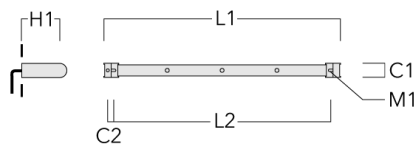

FLC131 LED RAIL66

Accessoires d'installation

Universal

Description	Code produit	C1	C2	H1	M1	Poids (kg)	L1	L2
Rail 66 système universel pour 2 projecteurs maxi (L=1150)	310-9200	75	30	200	12	5.90	1150	1045