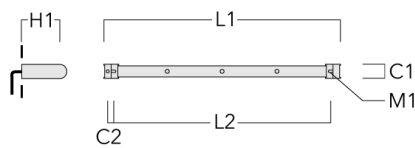

Honeycomb louvre

| Description | Part ID | C1 |
|---------------------------|----------|-----|
| IW-FLC131-LED - [EE][EES] | 146-0625 | 110 |

Mounting Accessories

Universal

| Description | Part ID | C1 | C2 | H1 | M1 | Weight (kg) | L1 | L2 |
|--------------------------|----------|----|----|-----|----|-------------|------|------|
| 2 Mains outlets (L=1150) | 310-9200 | 75 | 30 | 200 | 12 | 5.90 | 1150 | 1045 |

| | | | | | | | | |
|--------------------------|----------|----|----|-----|----|------|------|------|
| 3 Mains outlets (L=1150) | 310-9202 | 75 | 30 | 200 | 12 | 5.90 | 1150 | 1045 |
|--------------------------|----------|----|----|-----|----|------|------|------|