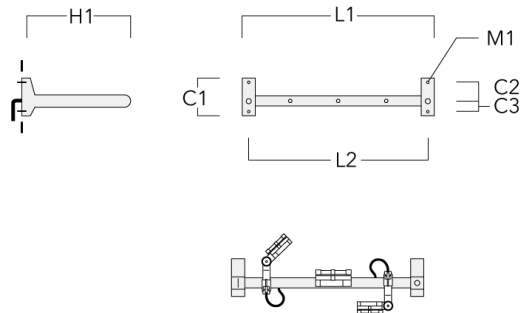

6 Mains outlets (L=2150)	310-9252	220	120	60	600	13	14.60	2150	2070