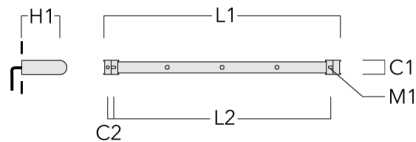

4 Mains outlets (L=1650)	310-9212	75	30	200	12	7.20	1650	1545