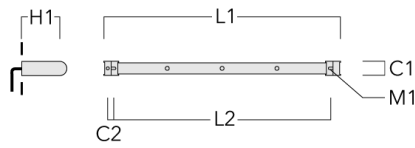

Honeycomb louvre

| Description | Part ID | C1 |
|---------------------------|----------|-----|
| IW-FLC131-LED - [EE][EES] | 146-0625 | 110 |

Mounting Accessories

Universal

| Description | Part ID | C1 | C2 | H1 | M1 | Weight (kg) | L1 | L2 |
|--------------------------|----------|----|----|-----|----|-------------|------|------|
| 2 Mains outlets (L=1150) | 310-9200 | 75 | 30 | 200 | 12 | 5.90 | 1150 | 1045 |

| | | | | | | | | |
|--------------------------|----------|----|----|-----|----|------|------|------|
| 3 Mains outlets (L=1150) | 310-9202 | 75 | 30 | 200 | 12 | 5.90 | 1150 | 1045 |
|--------------------------|----------|----|----|-----|----|------|------|------|