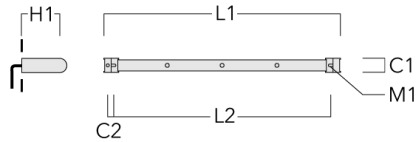

FLC131 LED RAIL66

Description	Part ID	C1	C2	H1	M1	Weight (kg)	L1	L2
4 Mains outlets (L=2150)	310-9220	75	30	200	12	8.50	2150	2045

6 Mains outlets (L=2150)	310-9222	75	30	200	12	8.50	2150	2045