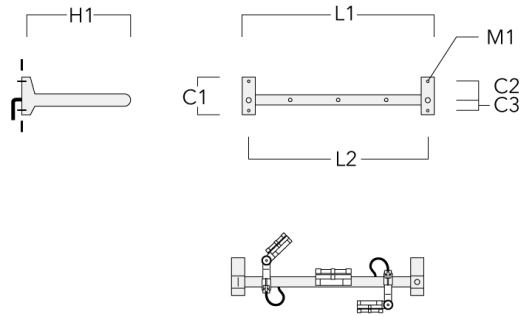

FLC131 LED RAIL66

Description	Code produit	C1	C2	C3	H1	M1	Poids (kg)	L1	L2
Rail 66 crosse pour 3 projecteurs maxi (L=1650)	310-9240	220	120	60	600	13	13.30	1650	1570

Rail 66 crosse pour 4 projecteurs maxi (L=1650)	310-9242	220	120	60	600	13	13.30	1650	1570