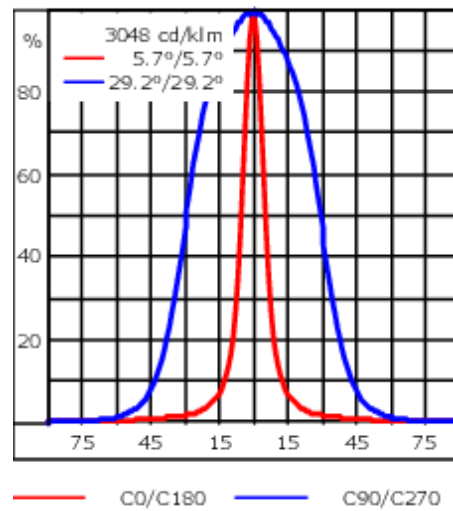

Spécifications

Description du matériel

Corps	Corps en fonte d'aluminium, visserie inox avec traitement PCS
Lentille	Verre de sécurité
Couleurs	Peinture poudre disponible avec 35 couleurs différents
Joint	Joint silicone
Visserie	PCS Inox avec revêtement polymère
IP	IP66
IK	IK07
Protection contre la corrosion	5CE

Description électrique

Alimentation électrique	220-240V / 50-60 Hz
Driver	Driver électronique

Informations complémentaires

Durée de vie	Ta=25° L90B10 > 90000h
Classe d'efficacité énergétique	C-D

WE-EF LUMIERE

ZAC de Chesnes Nord, 6 Rue de Brisson, CS80330, 38290 Satolas et Bonce - Téléphone: +33 4 74 99 14 44
info.france@we-ef.com - <https://we-ef.com/fr>

Sous réserve de modifications techniques et d'erreurs. - Généré le 23/11/2024