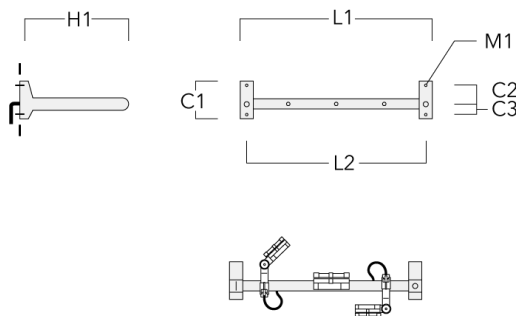

FLC141 LED RAIL66

Cache (paire)

Description	Code produit	C1	C2	D1	D2	L	M1	Poids (kg)
Paire de cache pour rail66	310-9290	20	30	180	140	1070	9	1.70

Crosse

Description	Code produit	C1	C2	C3	H1	M1	Poids (kg)	L1	L2
Rail 66 crosse pour 2 projecteurs maxi (L=1150)	310-9230	220	120	60	600	13	12	1150	1070