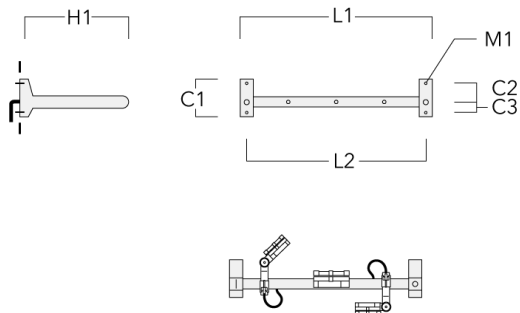

FLC141 LED RAIL66

Description	Code produit	C1	C2	C3	H1	M1	Poids (kg)	L1	L2
Rail 66 crosse pour 3 projecteurs maxi (L=1150)	310-9232	220	120	60	600	13	12	1150	1070

Rail 66 crosse pour 3 projecteurs maxi (L=1650)	310-9240	220	120	60	600	13	13.30	1650	1570