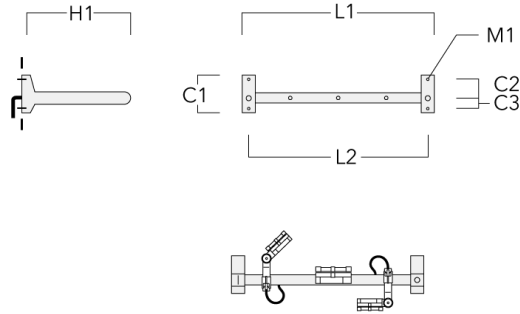

FLC141 LED RAIL66

Description	Code produit	C1	C2	C3	H1	M1	Poids (kg)	L1	L2
Rail 66 crosse pour 4 projecteurs maxi (L=1650)	310-9242	220	120	60	600	13	13.30	1650	1570

Rail 66 crosse pour 4 projecteurs maxi (L=2150)	310-9250	220	120	60	600	13	14.60	2150	2070