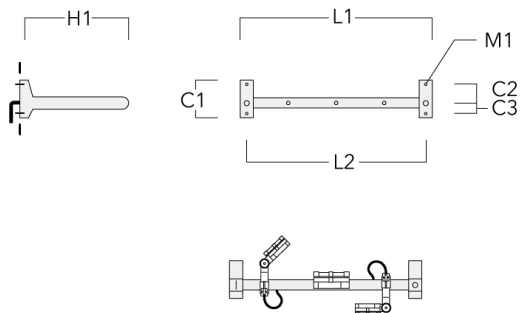

WE-EF LUMIERE

ZAC de Chesnes Nord, 6 Rue de Brisson, CS80330, 38290 Satolas et Bonce - Téléphone: +33 4 74 99 14 44

info.france@we-ef.com - <https://we-ef.com/fr>

Sous réserve de modifications techniques et d'erreurs. - Généré le 23/10/2024