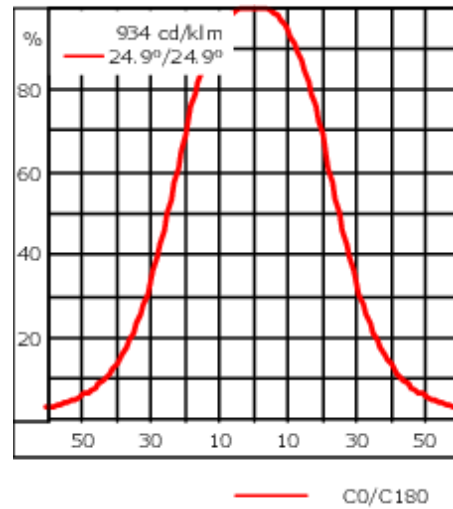

Spécifications

Description du matériel

Corps	Corps en fonte d'aluminium, visserie inox avec traitement PCS
Lentille	Verre de sécurité
Couleurs	Peinture poudre disponible avec 35 couleurs différents
Joint	Joint silicone
Visserie	PCS Inox avec revêtement polymère
IP	IP66
IK	IK07
Protection contre la corrosion	5CE

Description électrique

Alimentation électrique	220-240V / 50-60 Hz
Driver	Driver électronique séparé thermiquement

Informations complémentaires

Durée de vie	Ta=25° L90B10 > 90000h
Classe d'efficacité énergétique	C-D

WE-EF LUMIERE

ZAC de Chesnes Nord, 6 Rue de Brisson, CS80330, 38290 Satolas et Bonce - Téléphone: +33 4 74 99 14 44

info.france@we-ef.com - <https://we-ef.com/fr>

Sous réserve de modifications techniques et d'erreurs. - Généré le 23/10/2024