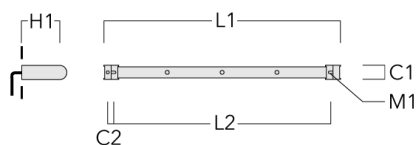

WE-EF LUMIERE

ZAC de Chesnes Nord, 6 Rue de Brisson, CS80330, 38290 Satolas et Bonce - Téléphone: +33 4 74 99 14 44

info.france@we-ef.com - <https://we-ef.com/fr>

Sous réserve de modifications techniques et d'erreurs. - Généré le 23/10/2024