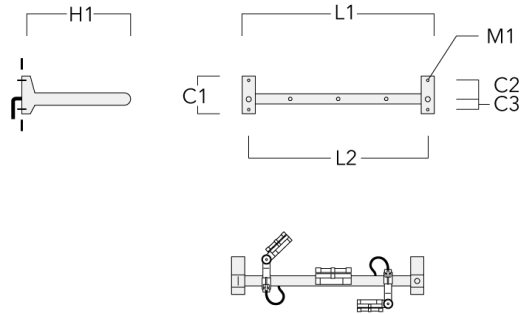

WE-EF LUMIERE

ZAC de Chesnes Nord, 6 Rue de Brisson, CS80330, 38290 Satolas et Bonce - Téléphone: +33 4 74 99 14 44

info.france@we-ef.com - <https://we-ef.com/fr>

Sous réserve de modifications techniques et d'erreurs. - Généré le 23/10/2024