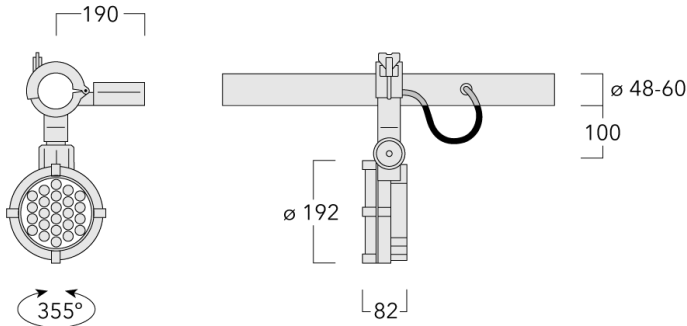

Spécifications

Description du matériel

Corps	Corps en fonte d'aluminium, visserie inox avec traitement PCS
Lentille	Verre de sécurité
Couleurs	Peinture poudre disponible avec 35 couleurs différents
Joint	Joint silicone
Visserie	PCS Inox avec revêtement polymère
IP	IP66
IK	IK07
Protection contre la corrosion	5CE

Description électrique

Alimentation électrique	220-240V / 50-60 Hz
Driver	Driver électronique séparé thermiquement

Informations complémentaires

Durée de vie	Ta=25° L90B10 > 90000h
Classe d'efficacité énergétique	C-D

WE-EF LUMIERE

ZAC de Chesnes Nord, 6 Rue de Brisson, CS80330, 38290 Satolas et Bonce - Téléphone: +33 4 74 99 14 44
info.france@we-ef.com - <https://we-ef.com/fr>

Sous réserve de modifications techniques et d'erreurs. - Généré le 23/11/2024