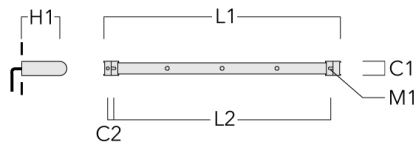

WE-EF LUMIERE

ZAC de Chesnes Nord, 6 Rue de Brisson, CS80330, 38290 Satolas et Bonce - Téléphone: +33 4 74 99 14 44

info.france@we-ef.com - <https://we-ef.com/fr>

Sous réserve de modifications techniques et d'erreurs. - Généré le 23/10/2024