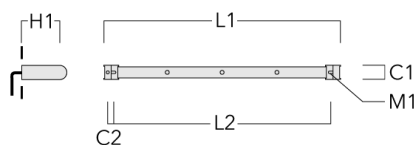

Cache (paire)

WE-EF LUMIERE

ZAC de Chesnes Nord, 6 Rue de Brisson, CS80330, 38290 Satolas et Bonce - Téléphone: +33 4 74 99 14 44

info.france@we-ef.com - <https://we-ef.com/fr>

Sous réserve de modifications techniques et d'erreurs. - Généré le 23/10/2024