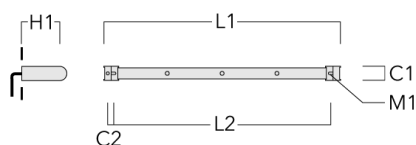

FLC141 LED RAIL66

Description	Code produit	C1	C2	H1	M1	Poids (kg)	L1	L2
Rail 66 système universel pour 4 projecteurs maxi (L=2150)	310-9220	75	30	200	12	8.50	2150	2045

Rail 66 système universel pour 6 projecteurs maxi (L=2150)	310-9222	75	30	200	12	8.50	2150	2045