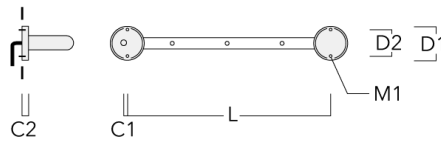

FLC141 LED RAIL66

Cache (paire)

Description	Code produit	C1	C2	D1	D2	L	M1	Poids (kg)
Paire de cache pour rail66	310-9290	20	30	180	140	1070	9	1.70