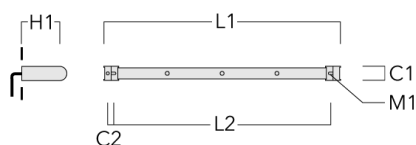

FLC141 LED RAIL66

Description	Code produit	C1	C2	H1	M1	Poids (kg)	L1	L2
Rail 66 système universel pour 3 projecteurs maxi (L=1650)	310-9210	75	30	200	12	7.20	1650	1545

Rail 66 système universel pour 4 projecteurs maxi (L=1650)	310-9212	75	30	200	12	7.20	1650	1545