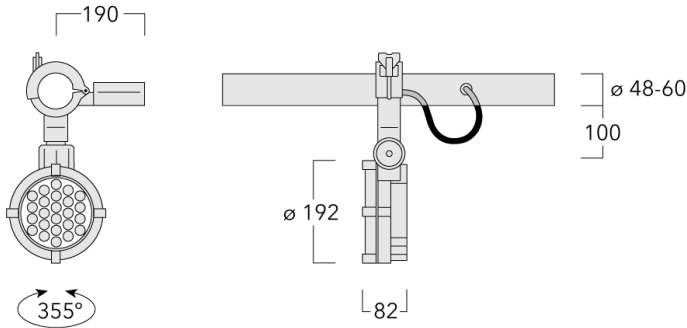

Spécifications

Description du matériel

Corps	Corps en fonte d'aluminium, visserie inox avec traitement PCS
Lentille	Verre de sécurité
Couleurs	Peinture poudre disponible avec 35 couleurs différents
Joint	Joint silicone
Visserie	PCS Inox avec revêtement polymère
IP	IP66
IK	IK07
Protection contre la corrosion	5CE

Description électrique

Alimentation électrique	220-240V / 50-60 Hz
Driver	Driver électronique séparé thermiquement

Informations complémentaires

Durée de vie	Ta=25° L90B10 > 90000h
Classe d'efficacité énergétique	C-D

WE-EF LUMIERE

ZAC de Chesnes Nord, 6 Rue de Brisson, CS80330, 38290 Satolas et Bonce - Téléphone: +33 4 74 99 14 44

info.france@we-ef.com - <https://we-ef.com/fr>

Sous réserve de modifications techniques et d'erreurs. - Généré le 23/10/2024