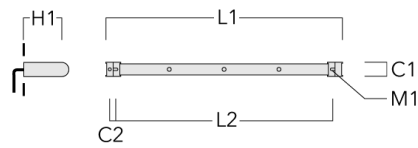

info.france@we-ef.com - <https://we-ef.com/fr>

Sous réserve de modifications techniques et d'erreurs. - Généré le 23/10/2024

FLC141 LED RAIL66

Description	Code produit	C1	C2	H1	M1	Poids (kg)	L1	L2
Rail 66 système universel pour 3 projecteurs maxi (L=1650)	310-9210	75	30	200	12	7.20	1650	1545