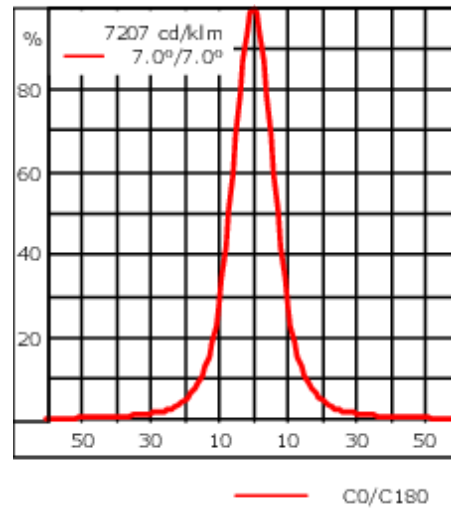

Spécifications

Description du matériel

Corps	Corps en fonte d'aluminium, visserie inox avec traitement PCS
Lentille	Verre de sécurité
Couleurs	Peinture poudre disponible avec 35 couleurs différents
Joint	Joint silicone
Visserie	PCS Inox avec revêtement polymère
IP	IP66
IK	IK07
Protection contre la corrosion	5CE

Description électrique

Alimentation électrique	220-240V / 50-60 Hz
Driver	Driver électronique séparé thermiquement

Informations complémentaires

Durée de vie	Ta=25° L90B10 > 90000h
Classe d'efficacité énergétique	C-D

WE-EF LUMIERE

ZAC de Chesnes Nord, 6 Rue de Brisson, CS80330, 38290 Satolas et Bonce - Téléphone: +33 4 74 99 14 44

info.france@we-ef.com - <https://we-ef.com/fr>

Sous réserve de modifications techniques et d'erreurs. - Généré le 23/10/2024