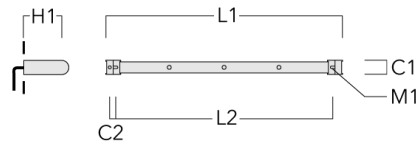

WE-EF LUMIERE

ZAC de Chesnes Nord, 6 Rue de Brisson, CS80330, 38290 Satolas et Bonce - Téléphone: +33 4 74 99 14 44

info.france@we-ef.com - <https://we-ef.com/fr>

Sous réserve de modifications techniques et d'erreurs. - Généré le 23/10/2024