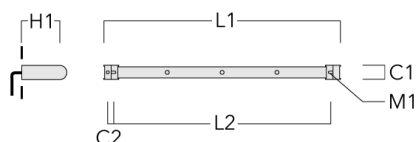

Cache (paire)

WE-EF LUMIERE

ZAC de Chesnes Nord, 6 Rue de Brisson, CS80330, 38290 Satolas et Bonce - Téléphone: +33 4 74 99 14 44

info.france@we-ef.com - <https://we-ef.com/fr>

Sous réserve de modifications techniques et d'erreurs. - Généré le 23/10/2024