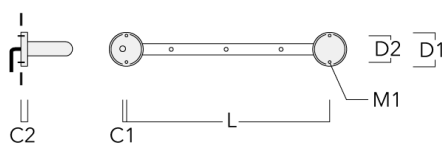

FLC141 LED RAIL66

Cache (paire)

Description	Code produit	C1	C2	D1	D2	L	M1	Poids (kg)
Paire de cache pour rail66	310-9290	20	30	180	140	1070	9	1.70