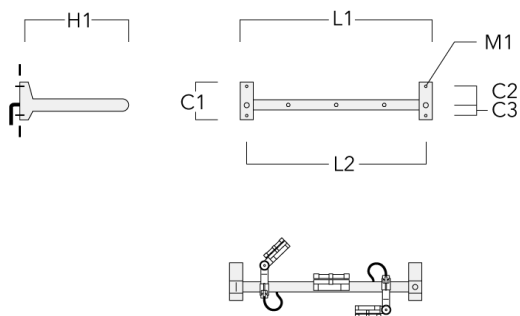

FLC141 LED RAIL66

Description	Code produit	C1	C2	C3	H1	M1	Poids (kg)	L1	L2
Rail 66 crosse pour 4 projecteurs maxi (L=1650)	310-9242	220	120	60	600	13	13.30	1650	1570

Rail 66 crosse pour 4 projecteurs maxi (L=2150)	310-9250	220	120	60	600	13	14.60	2150	2070