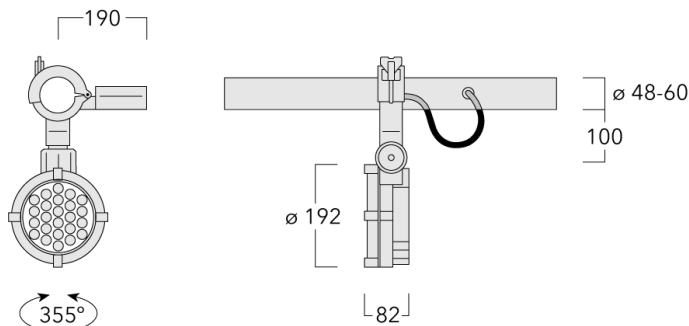

Spécifications

Description du matériel

Corps	Corps en fonte d'aluminium, visserie inox avec traitement PCS
Lentille	Verre de sécurité
Couleurs	Peinture poudre disponible avec 35 couleurs différents
Joint	Joint silicone
Visserie	PCS Inox avec recouvrement polymère
IP	IP66
IK	IK07
Protection contre la corrosion	5CE

Description électrique

Alimentation électrique	220-240V / 50-60 Hz
Driver	Driver électronique séparé thermiquement

Informations complémentaires

Durée de vie	Ta=25° L90B10 > 90000h
Classe d'efficacité énergétique	C-D

WE-EF LUMIERE

ZAC de Chesnes Nord, 6 Rue de Brisson, CS80330, 38290 Satolas et Bonce - Téléphone: +33 4 74 99 14 44

info.france@we-ef.com - <https://we-ef.com/fr>

Sous réserve de modifications techniques et d'erreurs. - Généré le 23/11/2024