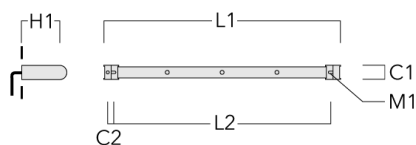

## FLC141 LED RAIL66

Description	Code produit	C1	C2	H1	M1	Poids (kg)	L1	L2
Rail 66 système universel pour 3 projecteurs maxi (L=1650)	310-9210	75	30	200	12	7.20	1650	1545

Rail 66 système universel pour 4 projecteurs maxi (L=1650)	310-9212	75	30	200	12	7.20	1650	1545
--	----------	----	----	-----	----	------	------	------