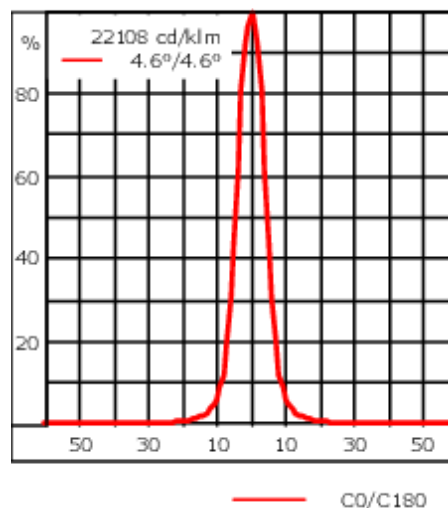

Spécifications

Description du matériel

Corps	Corps en fonte d'aluminium, visserie inox avec traitement PCS
Lentille	Verre de sécurité
Couleurs	Peinture poudre disponible avec 35 couleurs différents
Joint	Joint silicone
Visserie	PCS Inox avec recouvrement polymère
IP	IP66
IK	IK07
Protection contre la corrosion	5CE

Description électrique

Alimentation électrique	220-240V / 50-60 Hz
Driver	Driver électronique séparé thermiquement

Informations complémentaires

Durée de vie	Ta=25° L90B10 > 90000h
Classe d'efficacité énergétique	C-D

WE-EF LUMIERE

ZAC de Chesnes Nord, 6 Rue de Brisson, CS80330, 38290 Satolas et Bonce - Téléphone: +33 4 74 99 14 44

info.france@we-ef.com - <https://we-ef.com/fr>

Sous réserve de modifications techniques et d'erreurs. - Généré le 23/11/2024