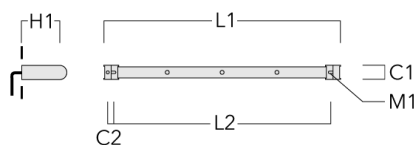

FLC141 LED RAIL66

Accessoires d'installation

Universal

Description	Code produit	C1	C2	H1	M1	Poids (kg)	L1	L2
Rail 66 système universel pour 2 projecteurs maxi (L=1150)	310-9200	75	30	200	12	5.90	1150	1045

Rail 66 système universel pour 3 projecteurs maxi (L=1150)	310-9202	75	30	200	12	5.90	1150	1045