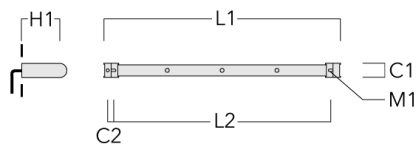

we-ef

Grille nid d'abeille

Description	Code produit	C1
IW-FLC141-LED	146-0626	145

C1

WE-EF LUMIERE

ZAC de Chesnes Nord, 6 Rue de Brisson, CS80330, 38290 Satolas et Bonce - Téléphone: +33 4 74 99 14 44
info.france@we-ef.com - <https://we-ef.com/fr>

Sous réserve de modifications techniques et d'erreurs. - Généré le 24/11/2024

FLC141 LED RAIL66

Accessoires d'installation

Universal

Description	Code produit	C1	C2	H1	M1	Poids (kg)	L1	L2
Rail 66 système universel pour 2 projecteurs maxi (L=1150)	310-9200	75	30	200	12	5.90	1150	1045