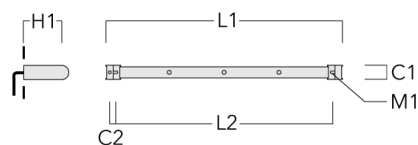

FLC141 LED RAIL66

Description	Code produit	C1	C2	H1	M1	Poids (kg)	L1	L2
Rail 66 système universel pour 3 projecteurs maxi (L=1650)	310-9210	75	30	200	12	7.20	1650	1545

Rail 66 système universel pour 4 projecteurs maxi (L=1650)	310-9212	75	30	200	12	7.20	1650	1545
------------------------------------------------------------	----------	----	----	-----	----	------	------	------