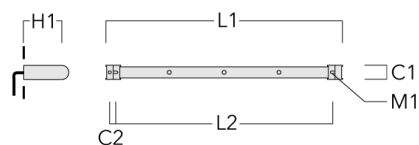

WE-EF LUMIERE

ZAC de Chesnes Nord, 6 Rue de Brisson, CS80330, 38290 Satolas et Bonce - Téléphone: +33 4 74 99 14 44
info.france@we-ef.com - <https://we-ef.com/fr>

Sous réserve de modifications techniques et d'erreurs. - Généré le 24/11/2024