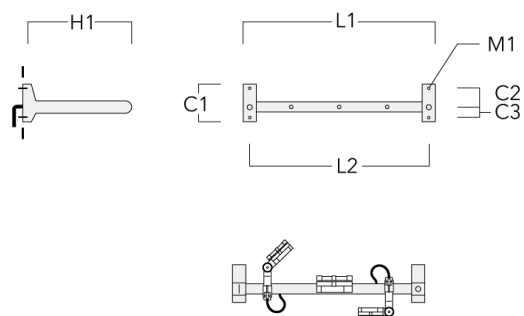

FLC141 LED RAIL66

Description	Code produit	C1	C2	C3	H1	M1	Poids (kg)	L1	L2
Rail 66 crosse pour 6 projecteurs maxi (L=2150)	310-9252	220	120	60	600	13	14.60	2150	2070

WE-EF LUMIERE

ZAC de Chesnes Nord, 6 Rue de Brisson, CS80330, 38290 Satolas et Bonce - Téléphone: +33 4 74 99 14 44
info.france@we-ef.com - <https://we-ef.com/fr>

Sous réserve de modifications techniques et d'erreurs. - Généré le 24/11/2024