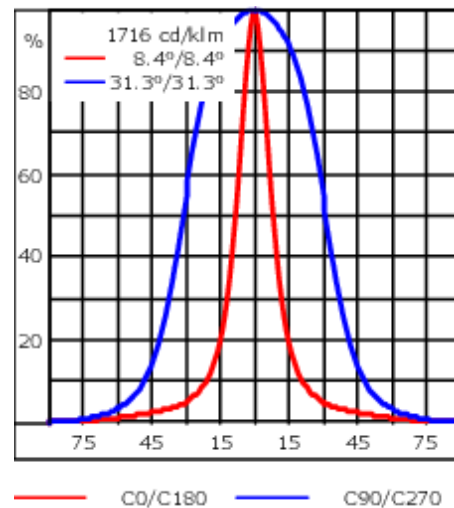

FLC141 LED RAIL66

Spécifications

Description du matériel

Corps	Corps en fonte d'aluminium, visserie inox avec traitement PCS
Lentille	Verre de sécurité
Couleurs	Peinture poudre disponible avec 35 couleurs différents
Joint	Joint silicone
Visserie	PCS Inox avec revêtement polymère
IP	IP66
IK	IK07
Protection contre la corrosion	5CE

Description électrique

Alimentation électrique	220-240V / 50-60 Hz
Driver	Driver électronique séparé thermiquement

Informations complémentaires

Durée de vie	Ta=25° L90B10 > 90000h
Classe d'efficacité énergétique	C-D

WE-EF LUMIERE

ZAC de Chesnes Nord, 6 Rue de Brisson, CS80330, 38290 Satolas et Bonce - Téléphone: +33 4 74 99 14 44

info.france@we-ef.com - <https://we-ef.com/fr>

Sous réserve de modifications techniques et d'erreurs. - Généré le 24/11/2024